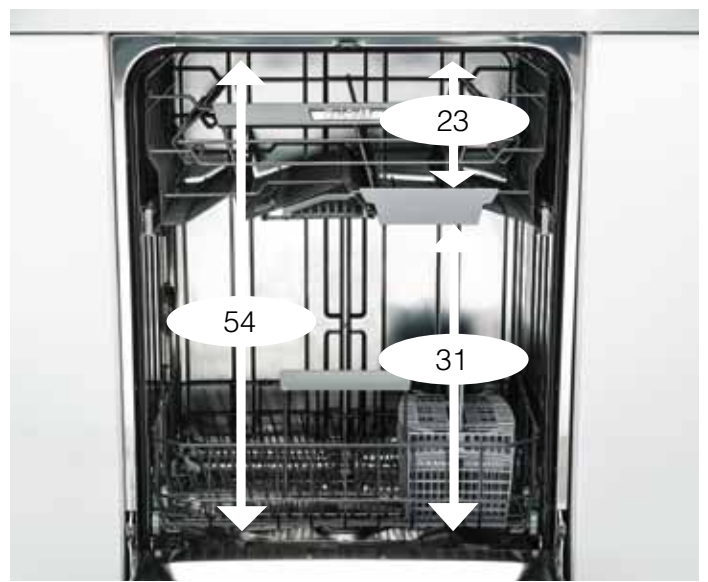

Stor kapasitet

I våre vanlige modeller er det plass til opp til 16 kuverter i modellene med midtkurv eller toppkurv. Den innvendige høyden er 54 cm, og med den høydejusterbare overkurv kan høyden varieres mellom 19 og 23 cm. Påfyllingshøyden for underkurvern vil endre seg tilsvarende.