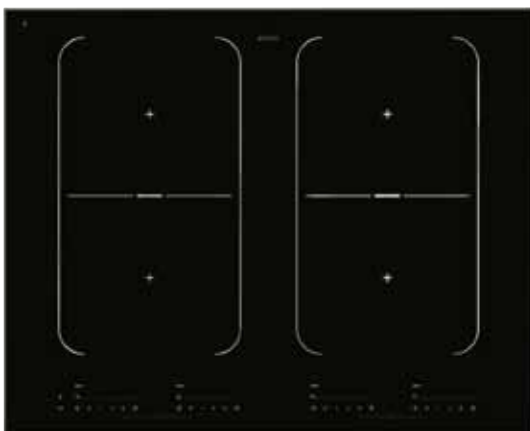

HI1655G

463149

Induksjonsplate

Sort

Mål (HxBxD): 5,2 × 64,4 × 52,2 cm

Beskrivelse

- Induksjonsplate, PowerBoost Supreme, SuperSilent, SmartControl, XpandZone, StopGo, StayWarm, BoilControl - minimerer at maten koker over, ChildLock
- Samlet tilkoblingseffekt: 7,4 kW

Kokeplate

- Aluminium kanter på sidene
- 4 induksjonssoner
- Foran venstre: Ø 19×22 cm, 2,3/3,7 kW, 120 mm (Dynamisk registrering av kokekar),
- Foran høyre: Ø 19×22 cm, 2,3/3,7 kW, 120 mm (Dynamisk registrering av kokekar),
- Bak venstre: Ø 19×22 cm, 2,3/3,7 kW, 120 mm (Dynamisk registrering av kokekar),

- Bak høyre: Ø 19×22 cm, 2,3/3,7 kW, 120 mm (Dynamisk registrering av kokekar)
- XpandZone: Flex induction zone
- SuperSilent
- Kontroll type: SmartControl
- Fingertouch betjening
- Ekstra power ExtremePower
- PowerBoost Supreme
- Timerfunksjon
- 6 autoprogrammer
- StopGo
- StayWarm
- BoilControl - minimerer at maten koker over
- Beskyttelse mot overoppheting
- Restvarmeindikator
- ChildLock

Kr 11 695,-