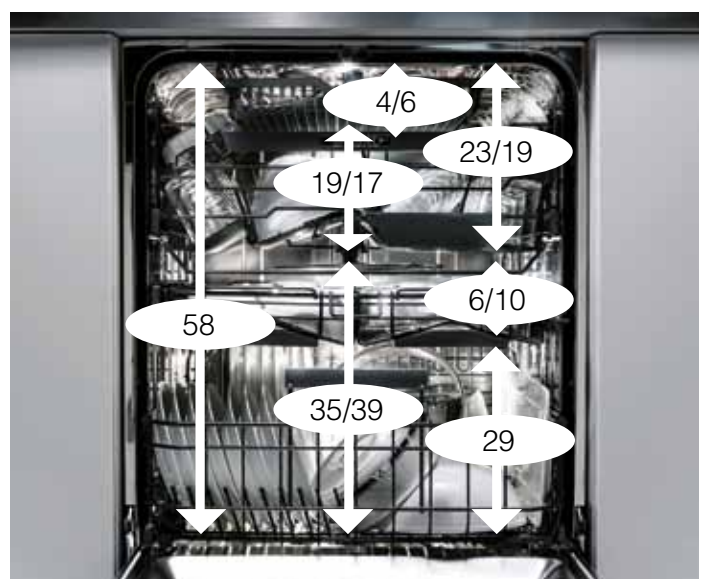

XXL - Ekstra kapasitet

I XXL-modellene med toppkurv og midtkurv er det plass til 18 kuverter. Den innvendige høyden er på hele 58 cm, og med den høydejusterbare overkurven kan høyden varieres mellom 17 og 23 cm. Påfyllingshøyden for midtkurven og underkurven vil endre seg tilsvarende. Topp- og/eller midtkurven kan eventuelt fjernes for ekstra høyde i over- og underkurven.