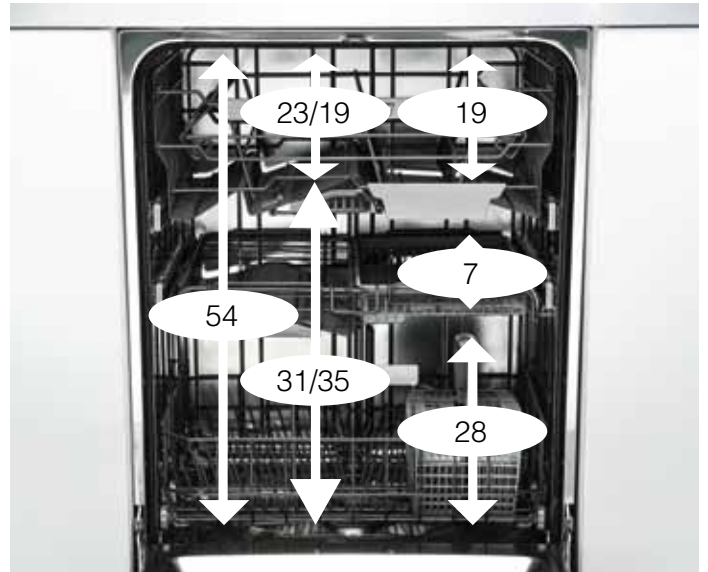

Stor kapasitet

I våre vanlige modeller er det plass til opp til 16 kuverter i modellene med midtkurv eller toppkurv. Den innvendige høyden er 54 cm, og med den høydejusterbare overkurv kan høyden varieres mellom 19 og 23 cm. Påfyllingshøyden for underkurvern vil endre seg tilsvarende.