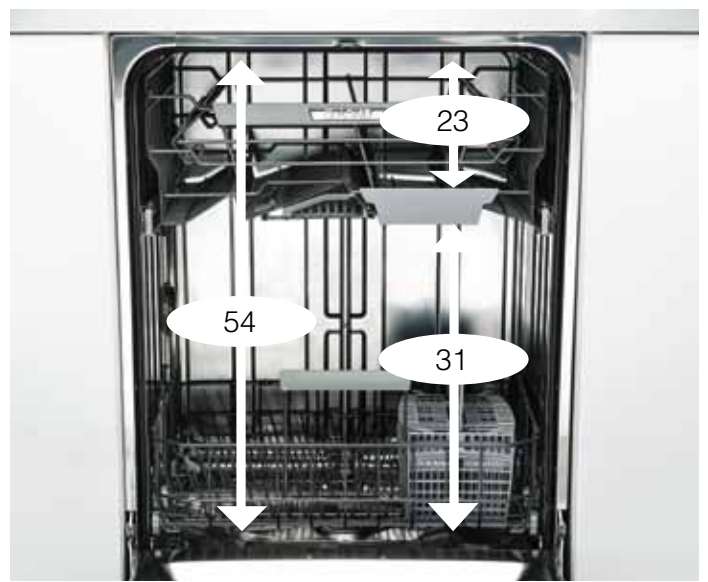

Suuri täyttömäärä

Tavallisissa malleissamme, joissa on joko keskikori, tai yläkori on tilaa jopa 16 hengen astiastolle. Sisäkorkeus on 54 cm, ja korkeussäädettävän yläkorin korkeus voi olla 17–23 cm. Alakorin täyttökori voi vaihtelee samassa suhteessa.