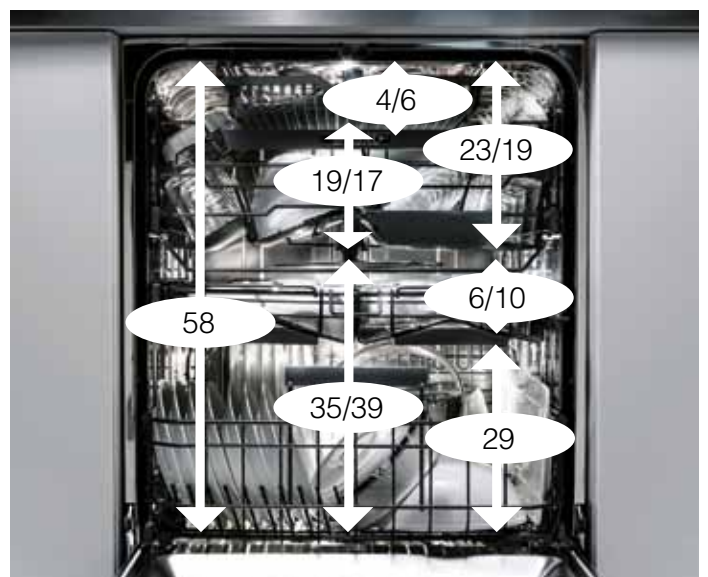

XXL - erikoissuuri täyttömäärä

XXL-malleihin, joissa on ylä- ja keskikori, mahtuu jopa 18 astiastoa. Sisäkorkeus on 58 cm, ja korkeussäädettävän yläkorin korkeus voi olla 17–23 cm. Keski- ja alakorin täyttökori voi vaihtelee samassa suhteessa. Ylä- ja/tai keskikori voidaan irrottaa, kun käytettävissä olevaa korkeutta halutaan kasvattaa ylä- tai alapuolella olevassa korissa.