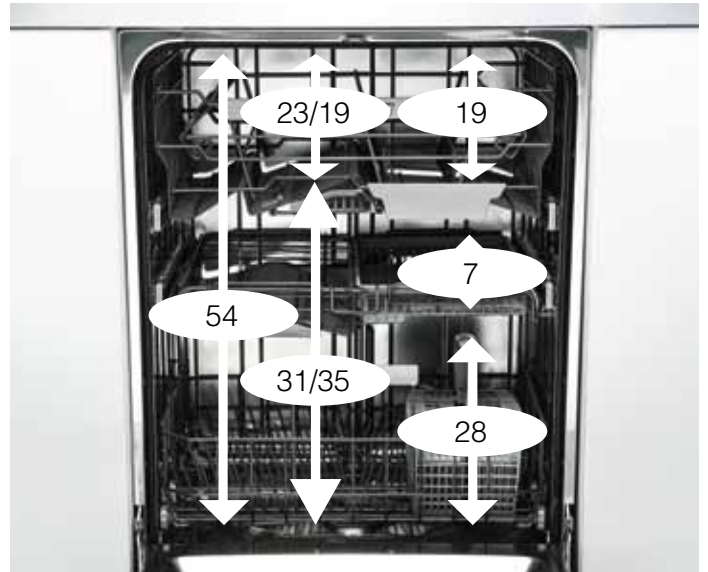

Suuri täyttömäärä

Tavallisissa malleissamme, joissa on joko keskikori, tai yläkori on tilaa jopa 16 hengen astiastolle. Sisäkorkeus on 54 cm, ja korkeussäädettävän yläkorin korkeus voi olla 17–23 cm. Alakorin täyttökori voi vaihtelee samassa suhteessa.