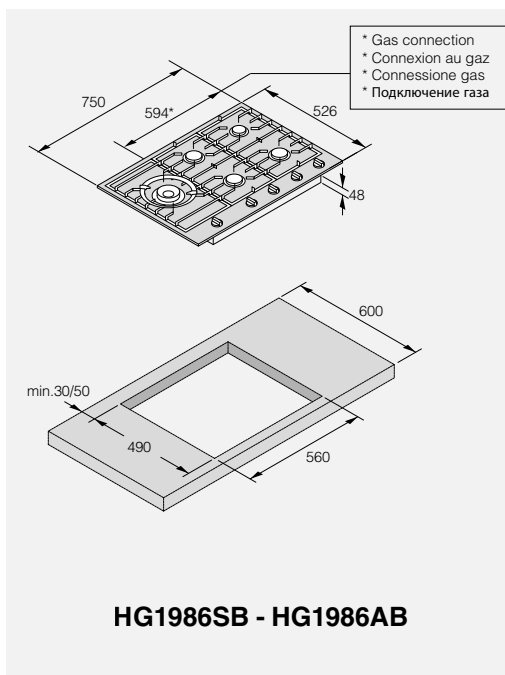

Asennuspiirustukset