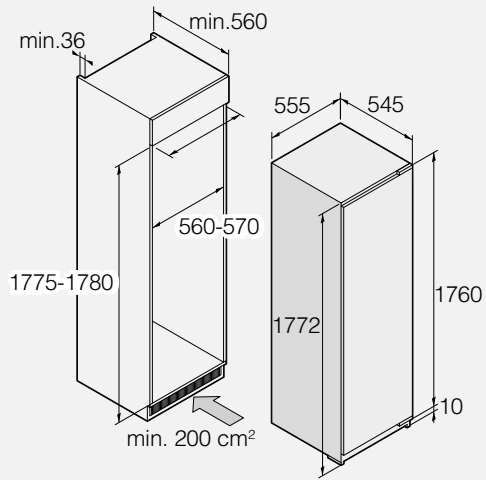

R31842I - R31831I - FN31842I