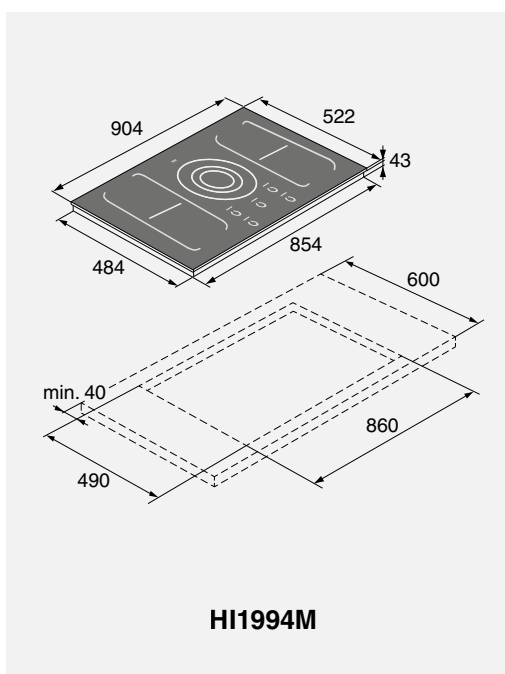

Asennuspiirustukset