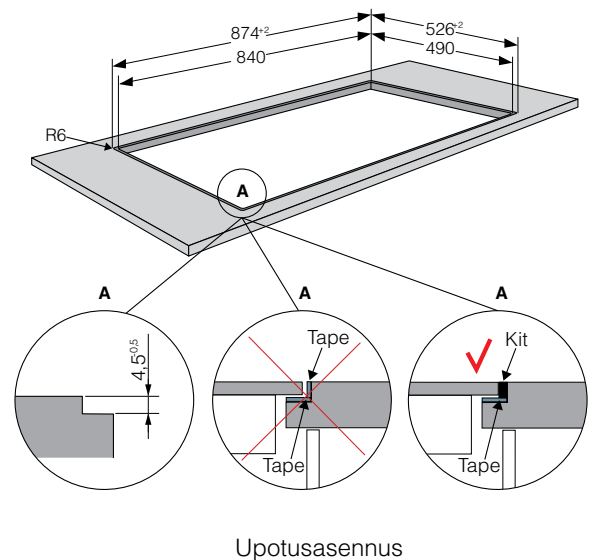

Upotusasennus