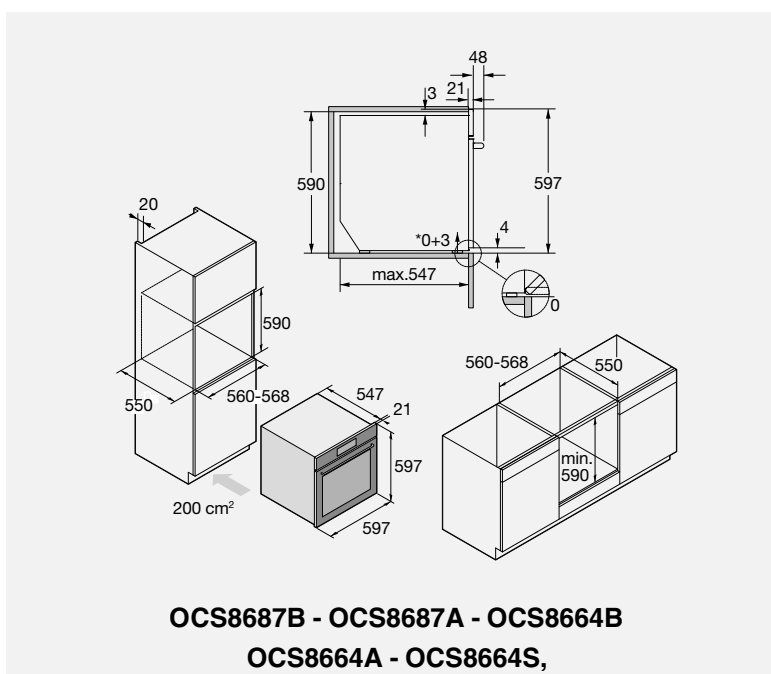

Asennuspiirustukset