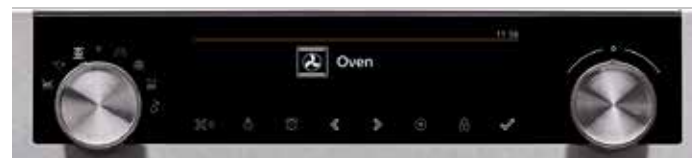

Valitse päätoiminto vasenta säädintä kääntämällä. Aktivoi ohjelma painamalla käynnistyspainiketta.