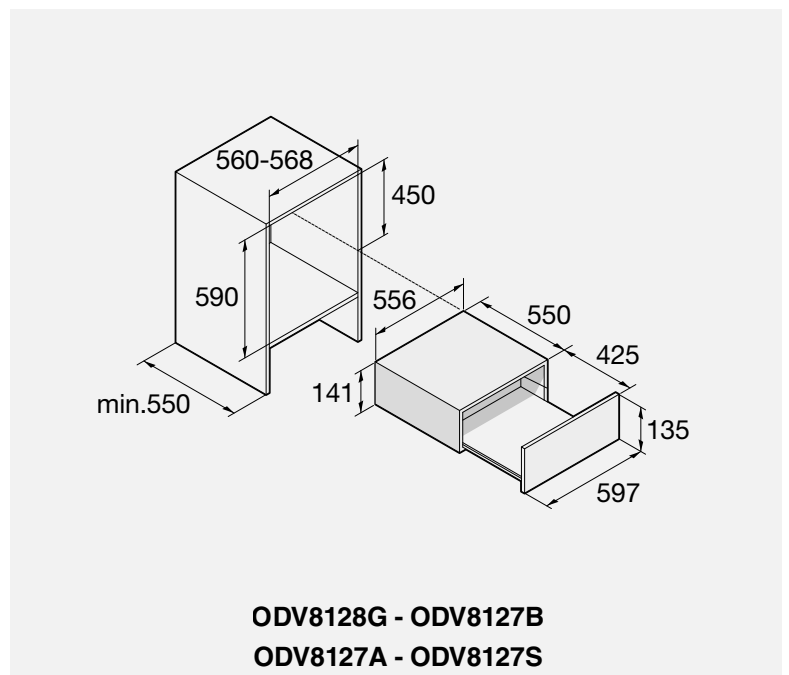

Asennuspiirustukset