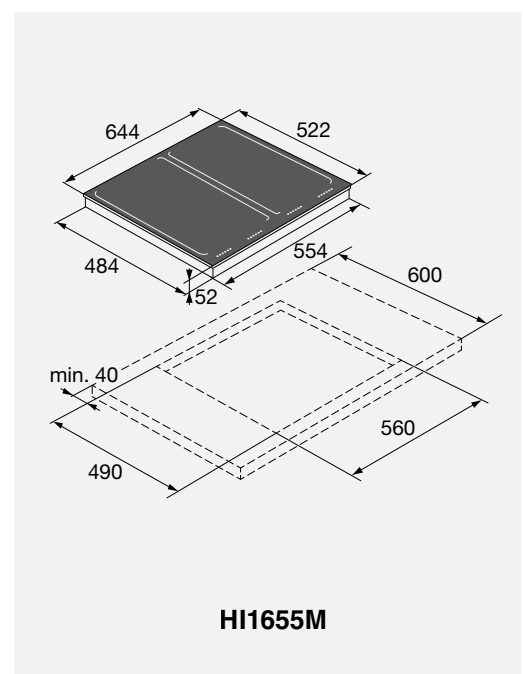

Asennuspiirustukset