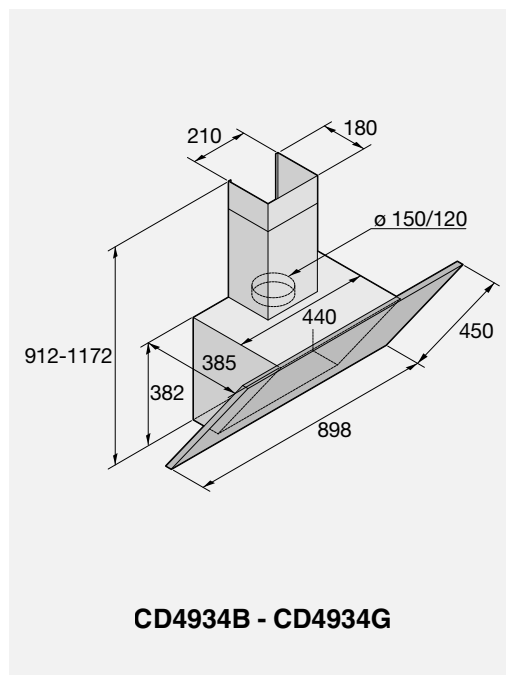

Asennuspiirustukset