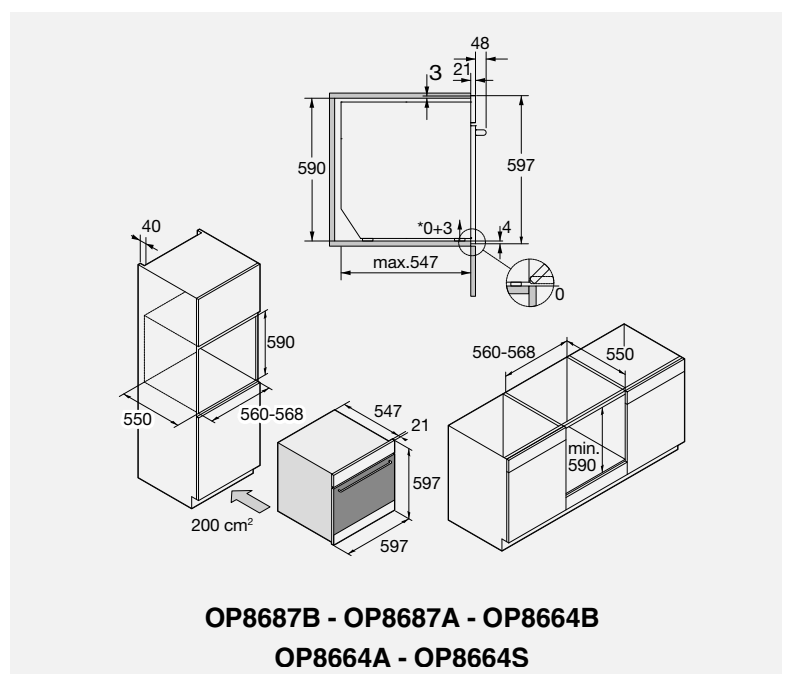

Asennuspiirustukset