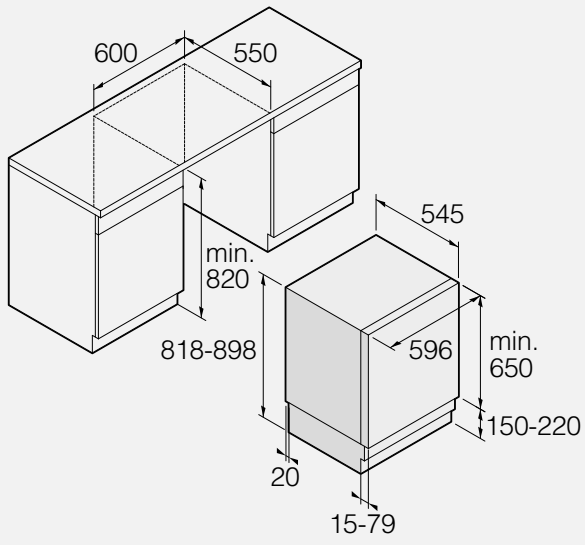

R2282I - F2282I