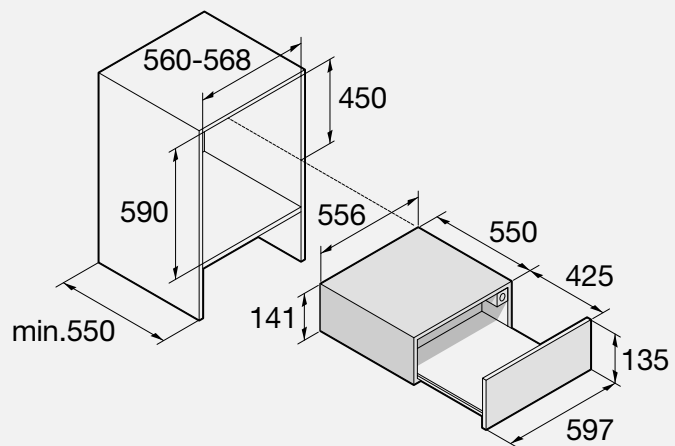

**ODW8128G - ODW8127B
ODW8127A - ODW8127S**