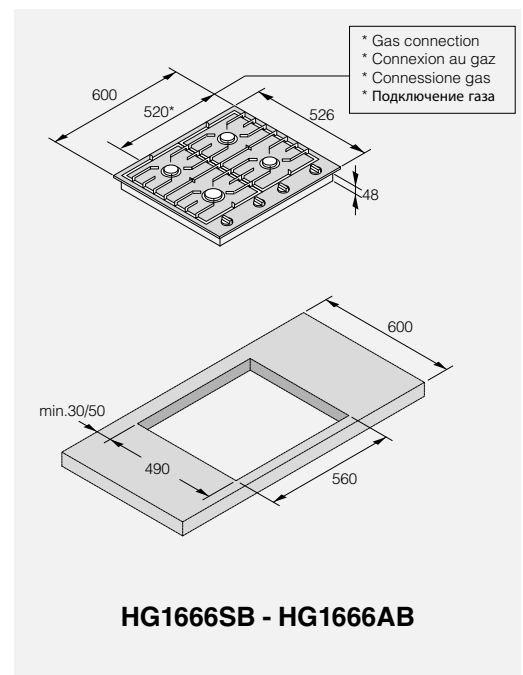

Asennuspiirustukset