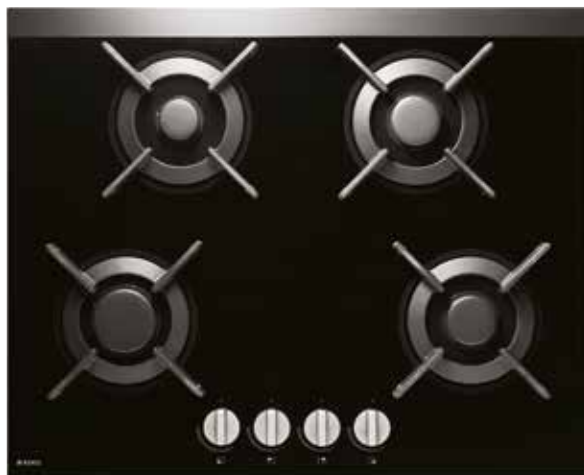

HG1615AB

Keittiö - 735411

Kaasukeittotaso
Musta lasipinta
Leveys 60 cm

979 €

Rakenne & suorituskyky

- Emaloidut valurautakattilatuet
- Lasikeraamiset keittotasot
- Hyväksytyt sekä pullokaasulla että maakaasulla käytettäviksi. Pullokaasusuuttimet asennettuina.
- Vasen etualue
- Teholuokka: nopea A+ -poltin
- Tehoalue: 550-3000 W
- Vasen taka-alue
- Teholuokka: ylimääräinen A+ -poltin
- Tehoalue: 250-1000 W
- Oikea etualue
- Teholuokka: normaali poltin
- Tehoalue: 390-2000 W
- Oikea taka-alue
- Teholuokka: normaali A+ -poltin
- Tehoalue: 390-2000 W

Vuorovaikutus & hallinta

- Ergonomiset nupit
- Sytytys integroitu nuppiin
- Jatkuva/portaaton säätö

Turvallisuus & huolto

- Terminen/sähköinen liekinvarmistimeen perustuva suojaus
- Irrotettavat nupit
- Helposti puhdistettavat polttimet
- Tasainen, helposti puhdistettava lasipinta