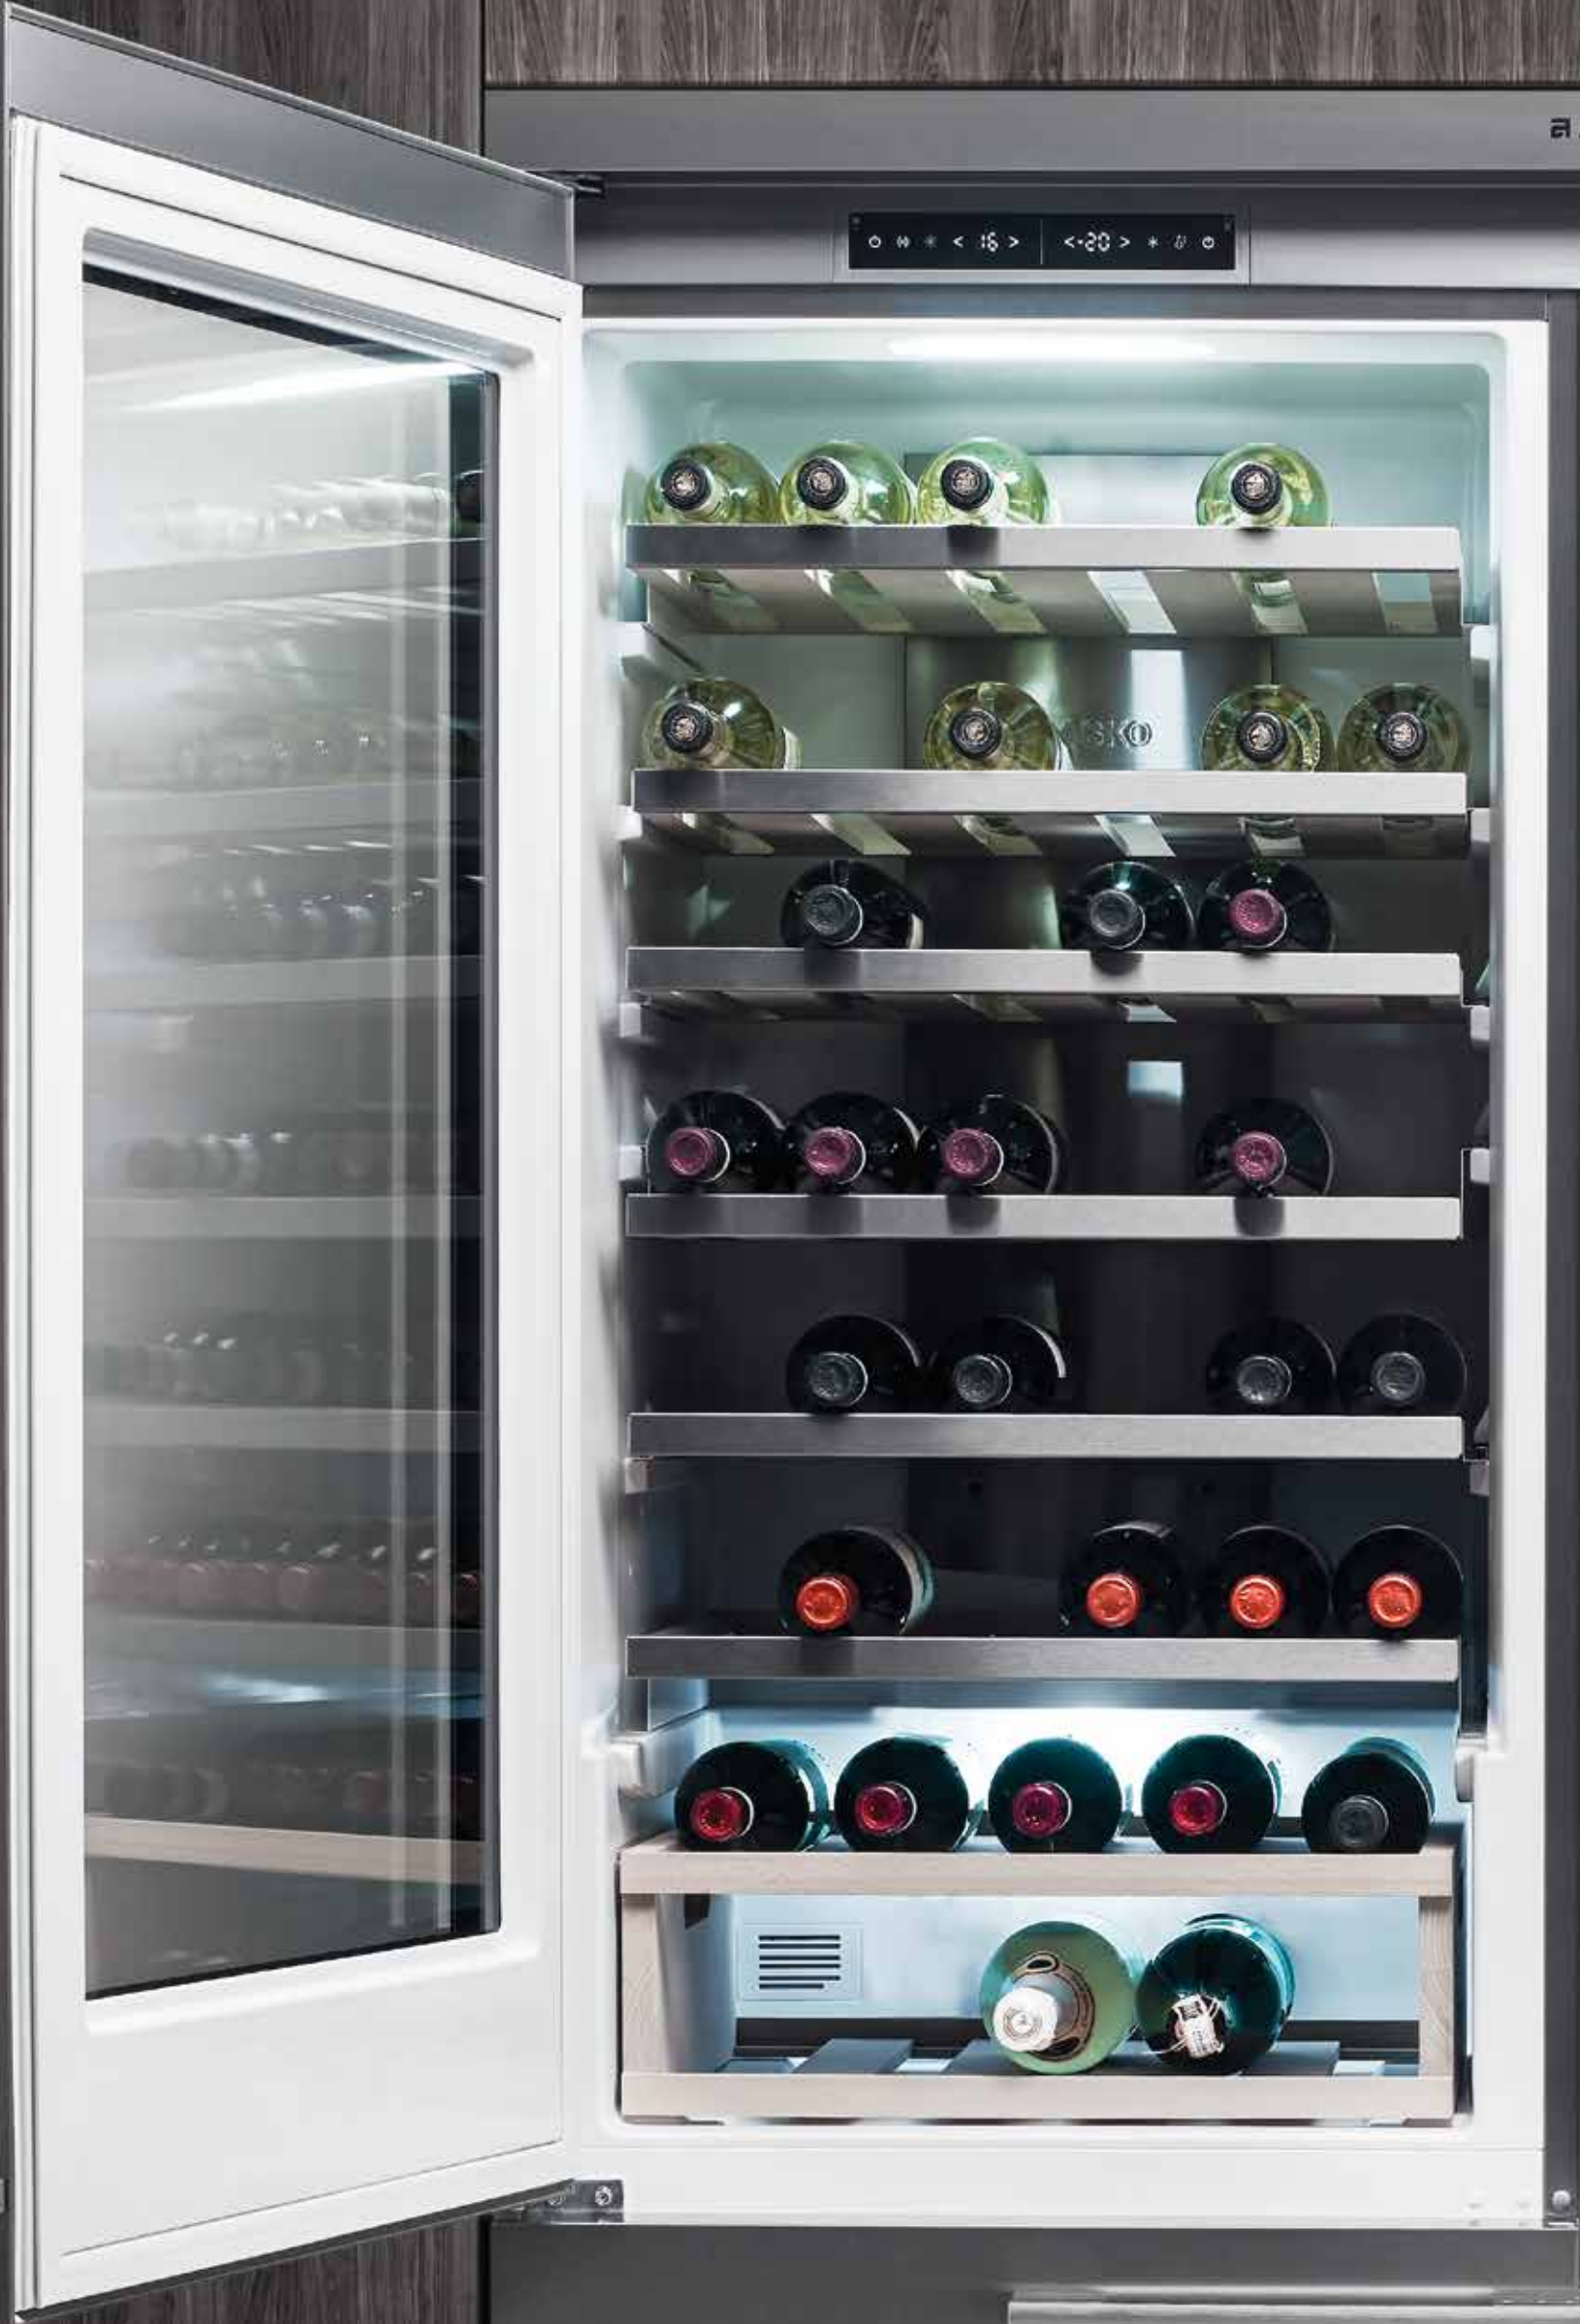

0 * < 16 > < 20 > * 0