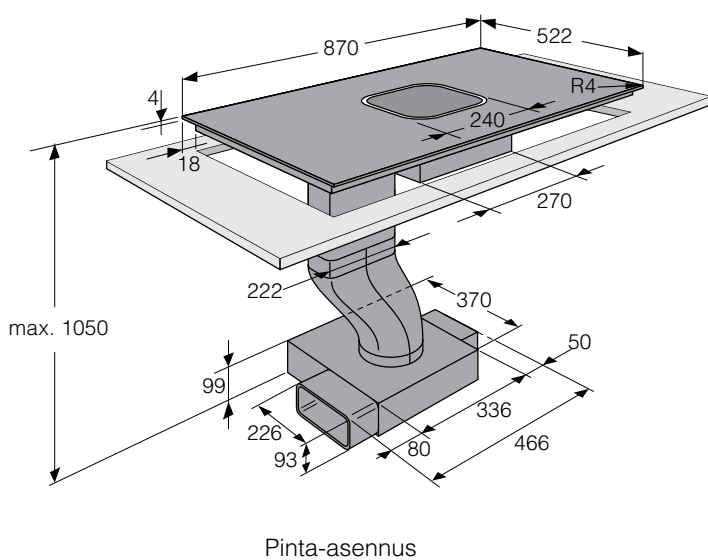

## Asennusvaihtoehdot

Skandinaavisen muotoilun tunnistaa selkeistä linjoista ja yksityiskohtien harmoniasta. Hood in Hob on suunniteltu näitä perinteitä kunnioittaen. Keittotason voi upottaa samaan tasoon työtason kanssa tai asentaa työtason päälle.