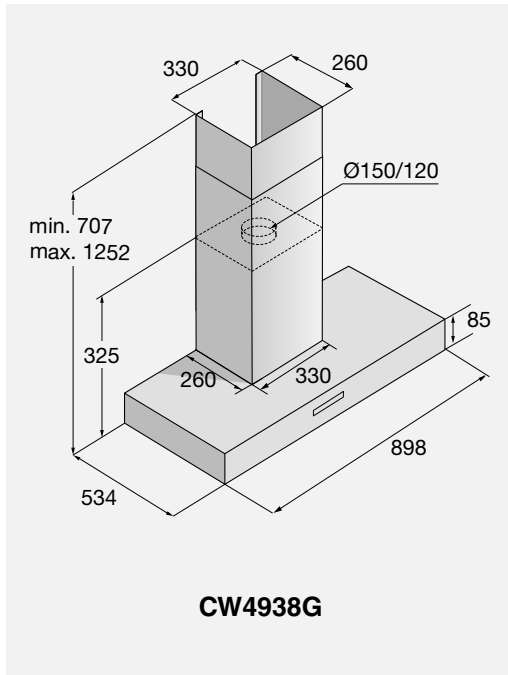

Asennuspiirustukset