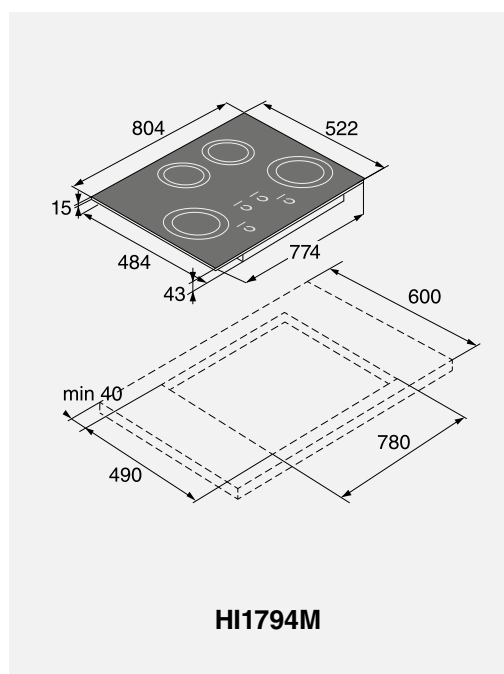

Asennuspiirustukset