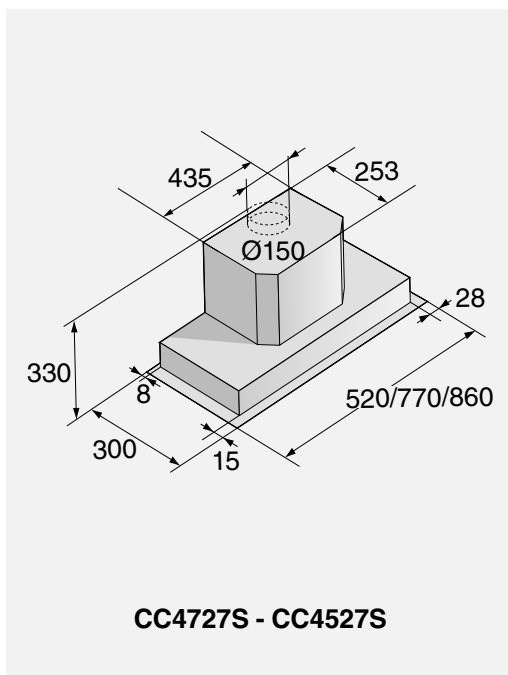

Asennuspiirustukset