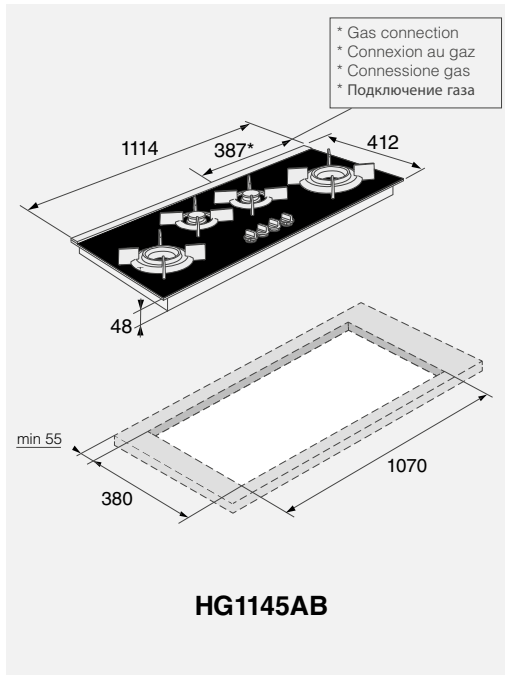

Asennuspiirustukset