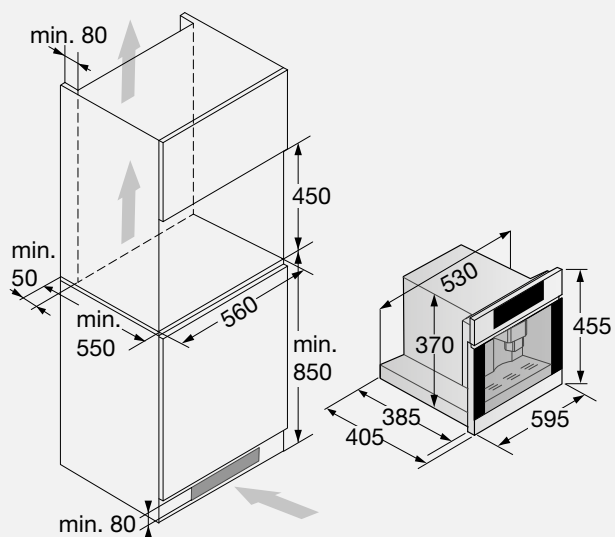

CM8478G - CM8457A - CM8457S