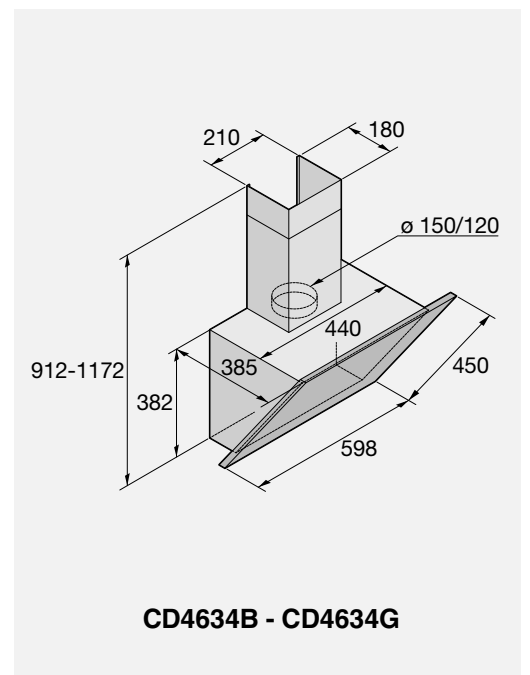

Asennuspiirustukset