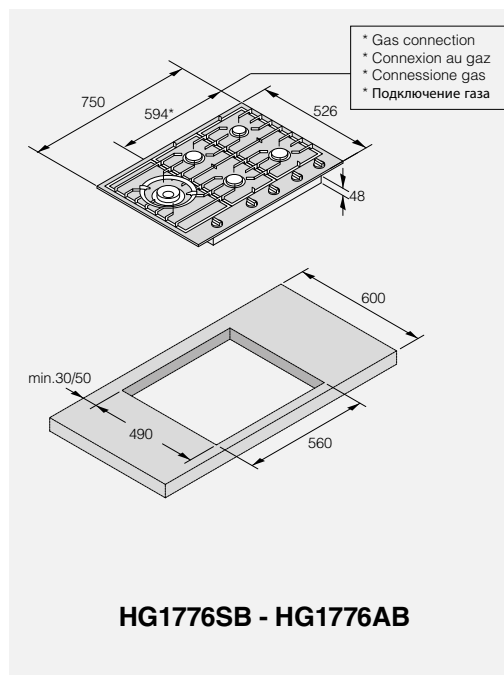

Asennuspiirustukset