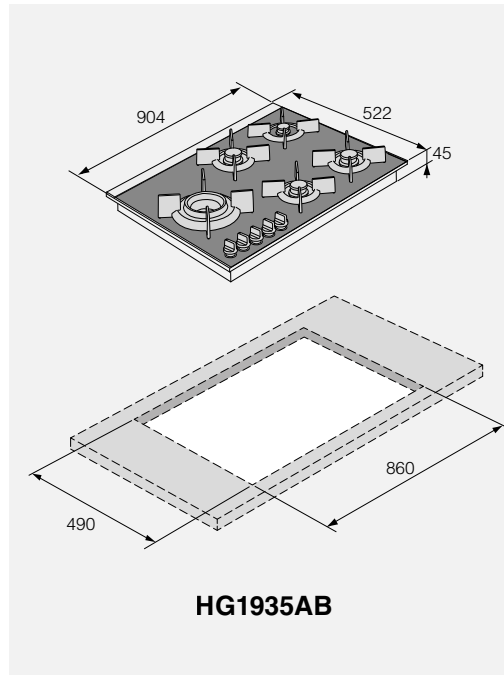

Asennuspiirustukset