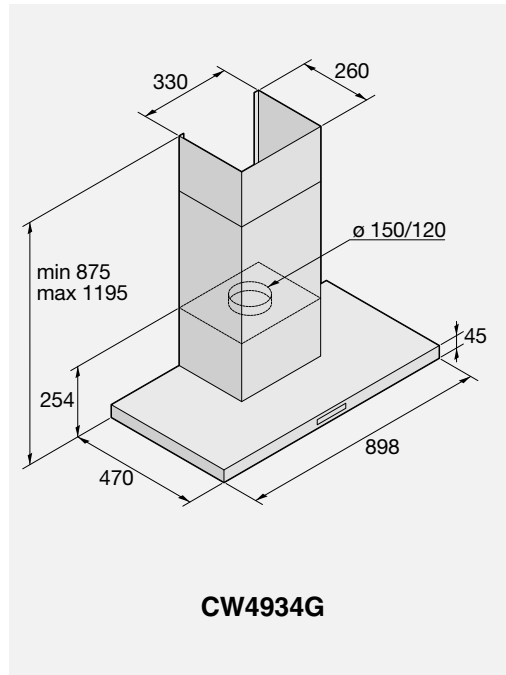

Asennuspiirustukset