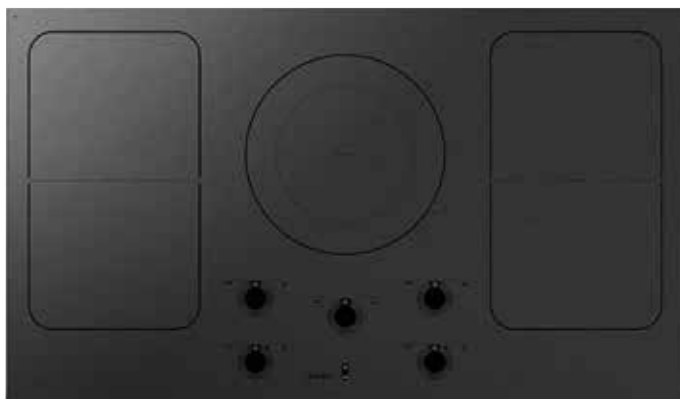

## Intuiitiivisen selkeä ja helppokäyttöinen Easy Dial™

Erittäin nopea ja intuitiivisen helppokäyttöinen Easy Dial™ -toiminto vie keittotasosi ohjauksen uuteen ulottuvuuteen. Älykäs säätöpyörä toimii kosketuksella: virran kytkentä ja ajastimen säätö sujuvat kätevästi. Keittoalueiden lämpötilaa säädetään liu'uttamalla sormeja säätöpyörällä. Nosta lämpötilaa myötöpäivään ja laske vastapäivään. Vastaavat asetukset löytyvät myös säätöpyörän keskellä olevalla painikkeella. Lukitse määrittämäsi asetukset painamalla lukituspainiketta viiden sekunnin ajan.