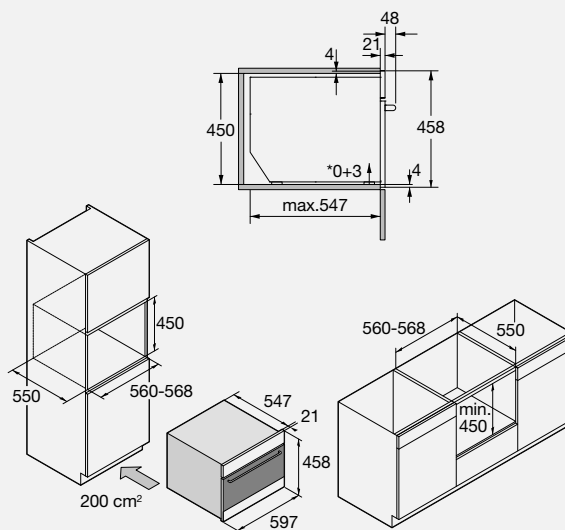

**OCS8487B - OCS8487A - OCS8464B - OCS8464A
OCS8464S - OCM8487B - OCM8487A - OCM8464B
OCM8464A - OCM8464S**