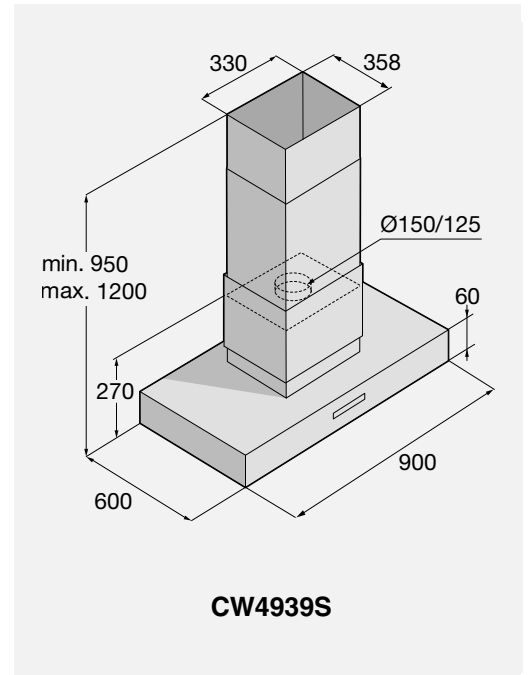

Asennuspiirustukset