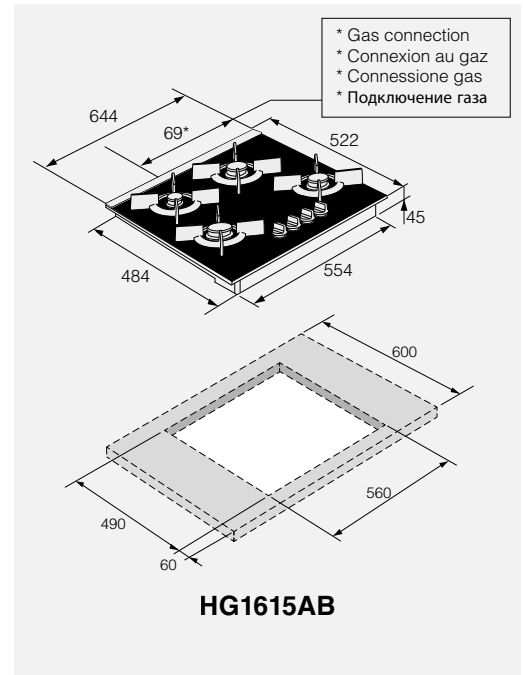

Asennuspiirustukset