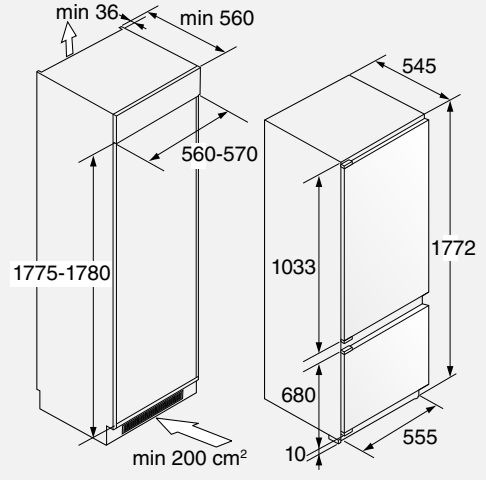

RFN31831I - RF31831I - RFN31842I