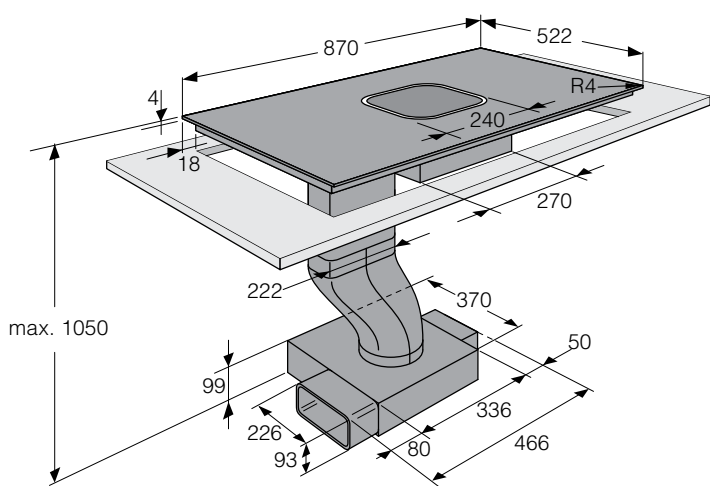

Mått för traditionell installation