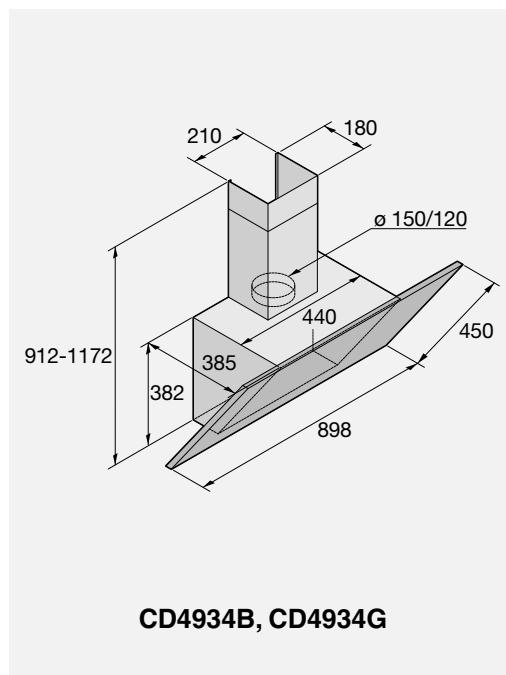

Installationsritningar