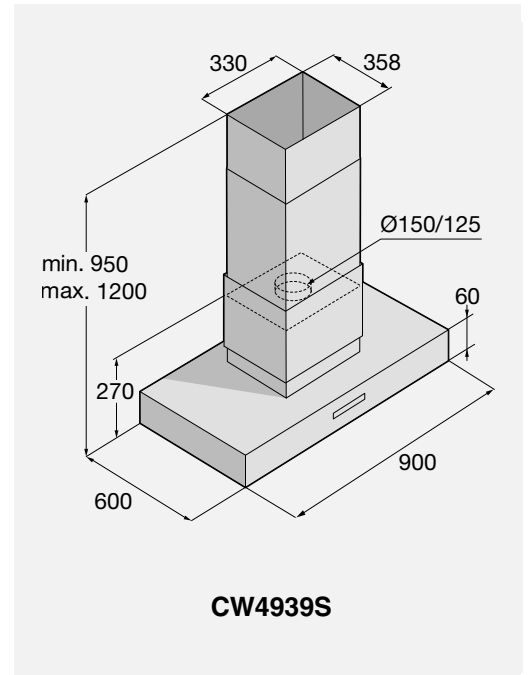

Installationsritningar