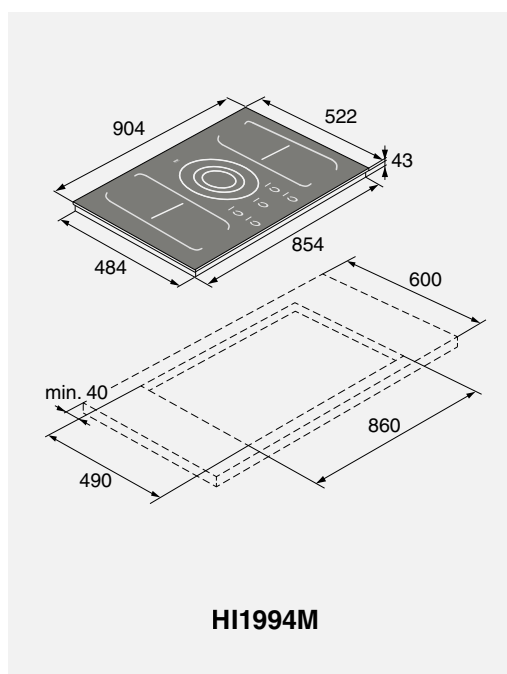

Installationsritningar