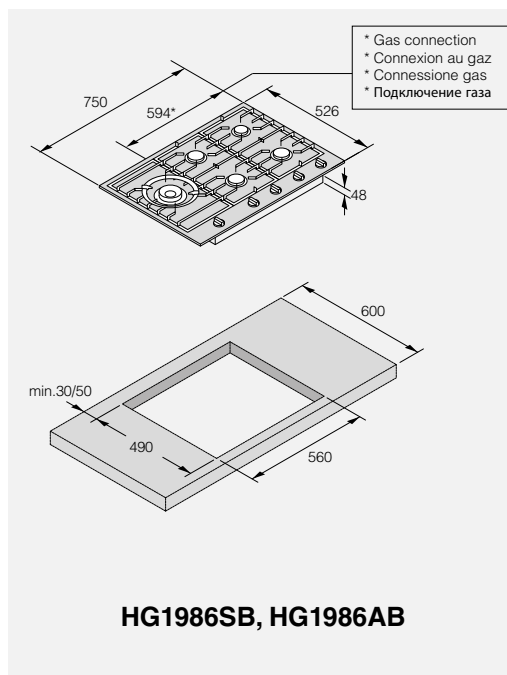

Installationsritningar