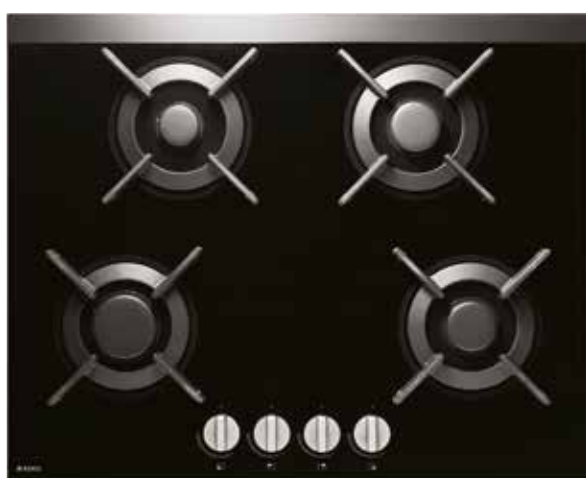

Säkerhet och underhåll

- Värme-elektrisk flamskyddssäkring
- Löstagbara vred
- Brännare som är lätta att rengöra
- Slät glasyta som är lätt att rengöra

Smart konstruerade A+ brännare

Samtliga ASKO-gashällar är utrustade med de unika A+ brännarna som genererar en perfekt justerbar ren flamma, som inte bara alstrar en mycket hög effekt utan även leder flammen till kastrullens undersida. De precisionsmönstrade flampportarna säkerställer att flammen har det kortaste avståndet till kastrullens botten. Mer energi används sedan och värmen fördelas jämnt över hela kastrullens yta.