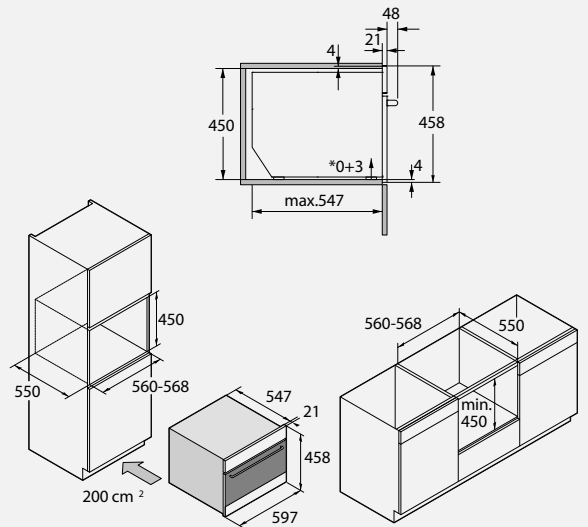

**OCS8487B, OCS8487A, OCS8464B, OCS8464A
OCS8464S, OCM8487B, OCM8487A, OCM8464B
OCM8464A, OCM8464S**