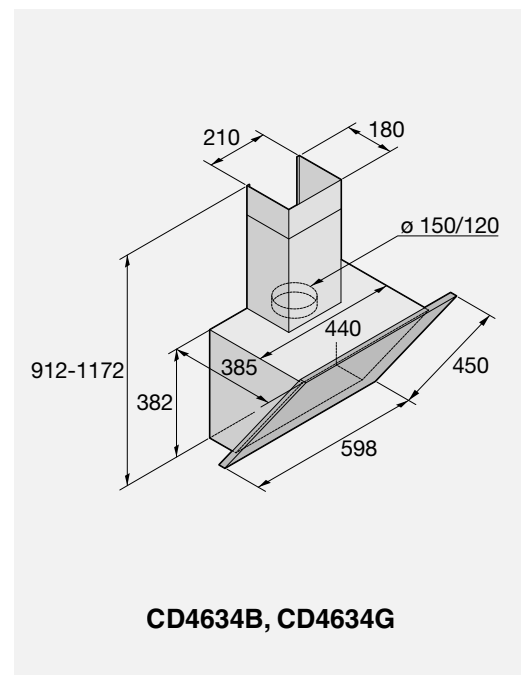

Installationsritningar