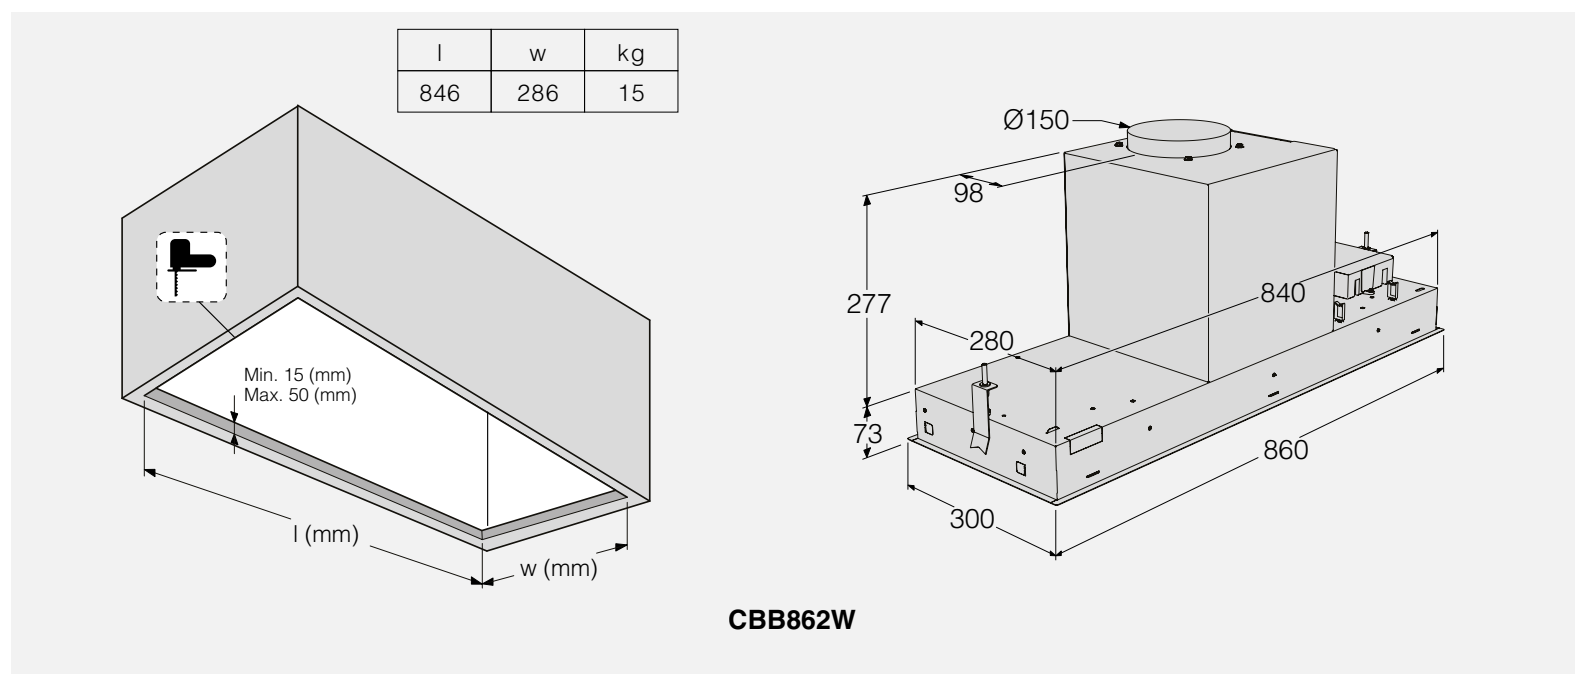

Installationsritningar