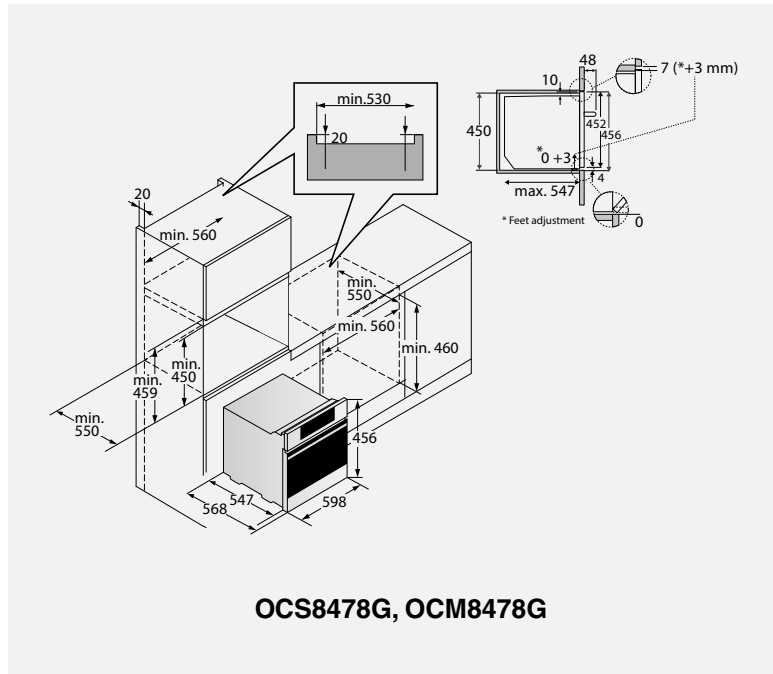

Installationsritningar