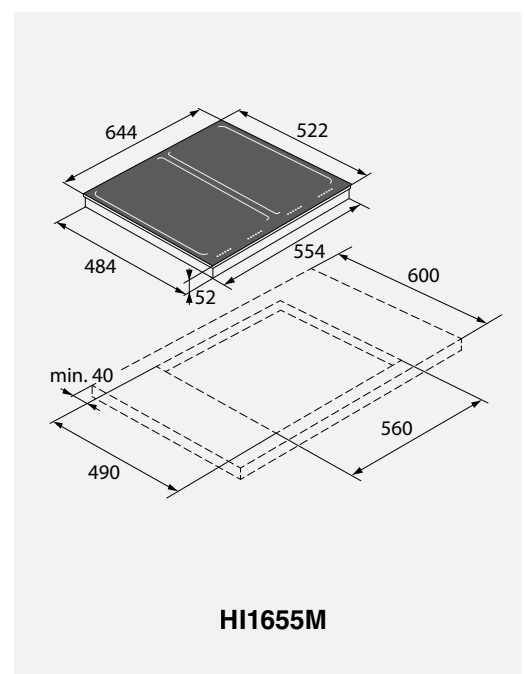

Installationsritningar