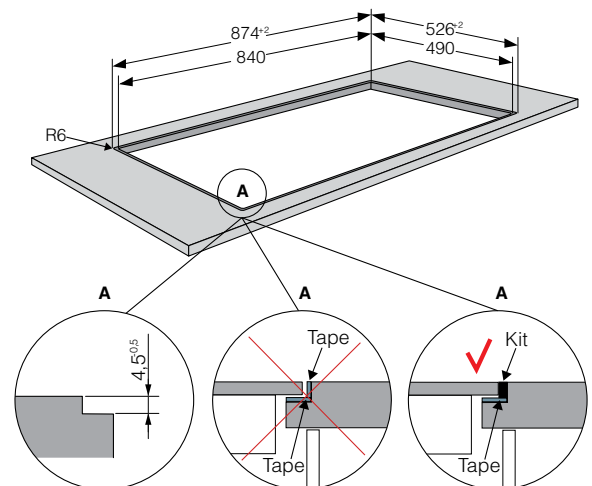

Mått för traditionell installation

Traditionell installation

Planlimmad

Planlimmad

Skandinavisk design är känd för rena linjer och harmoni i varje liten detalj. Induktionshäll med integrerad fläkt följer samma designtradition och kan monteras i jämnhöjd med bänkskivan. Naturligtvis kan den även monteras ovanpå bänkskivan.