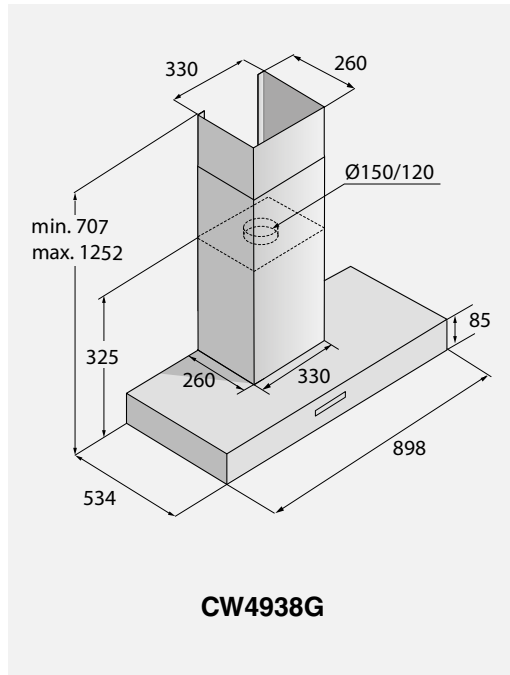

Installationsritningar