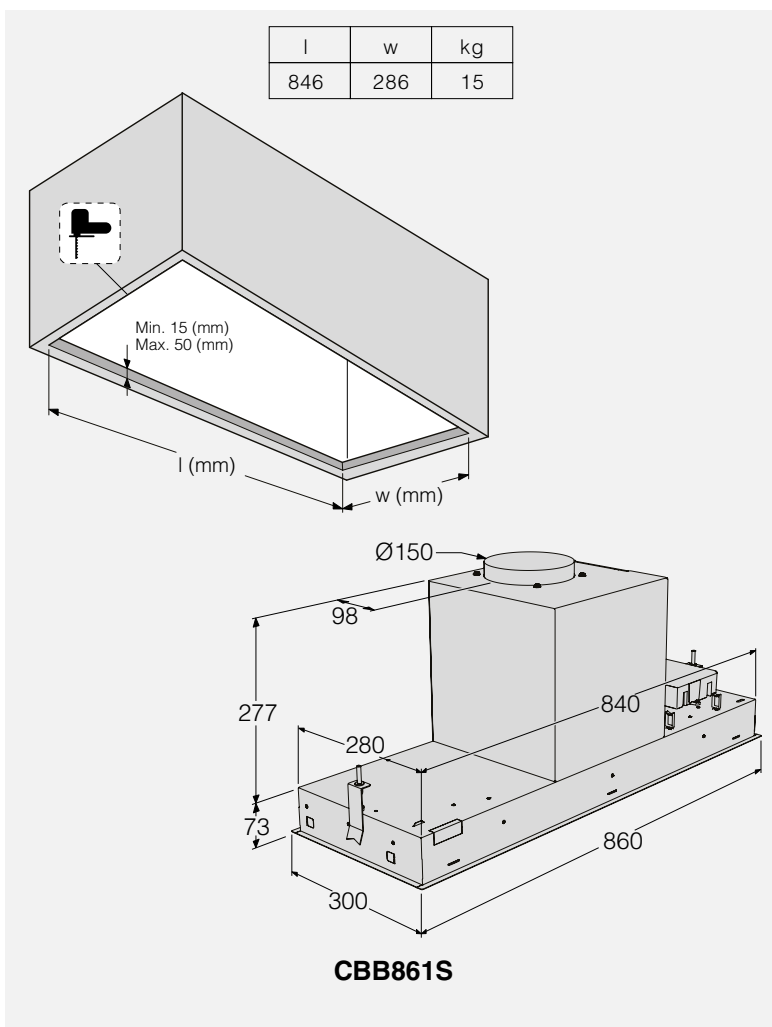

Installationsritningar