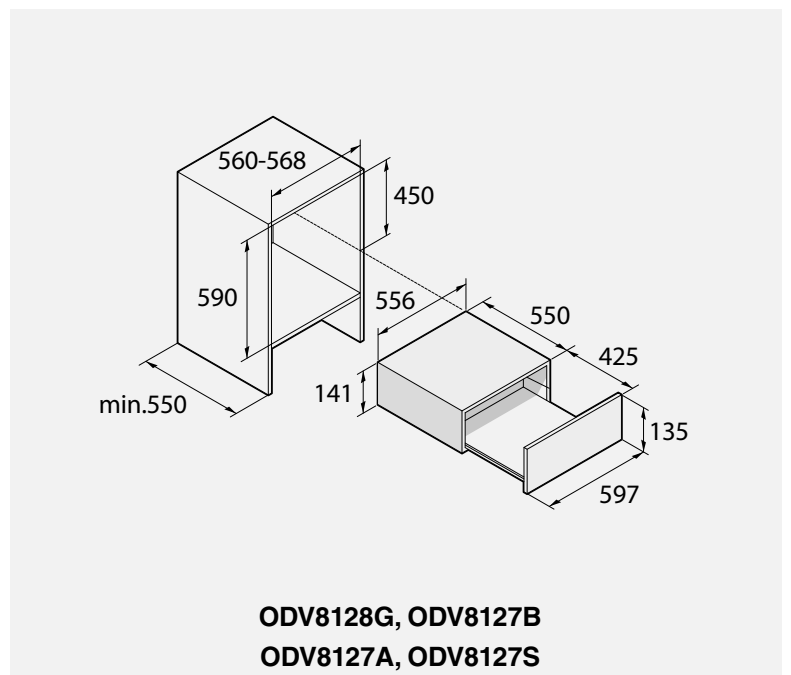

Installationsritningar