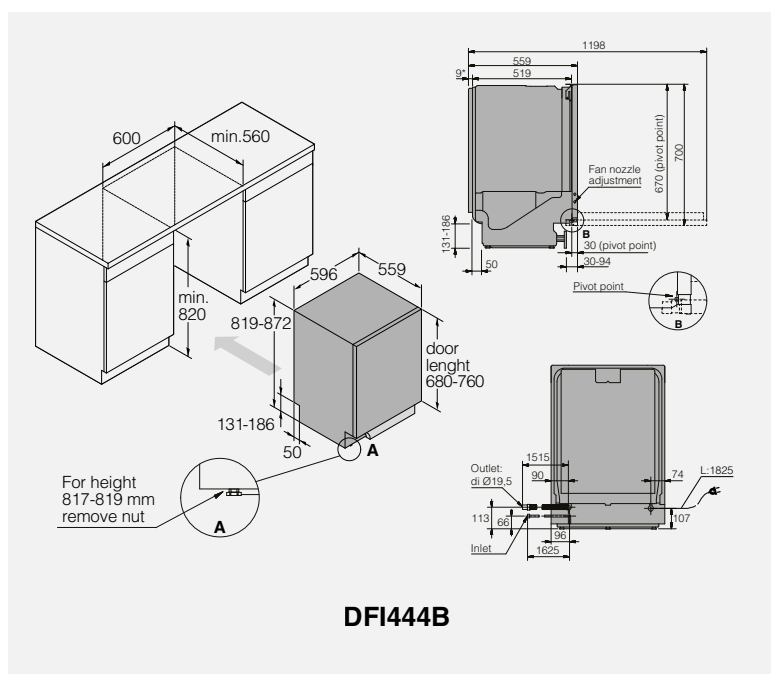

Installationsritningar