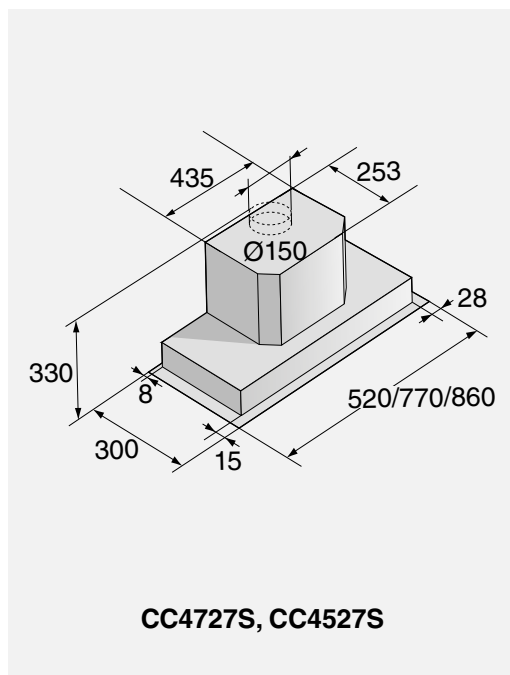

Installationsritningar