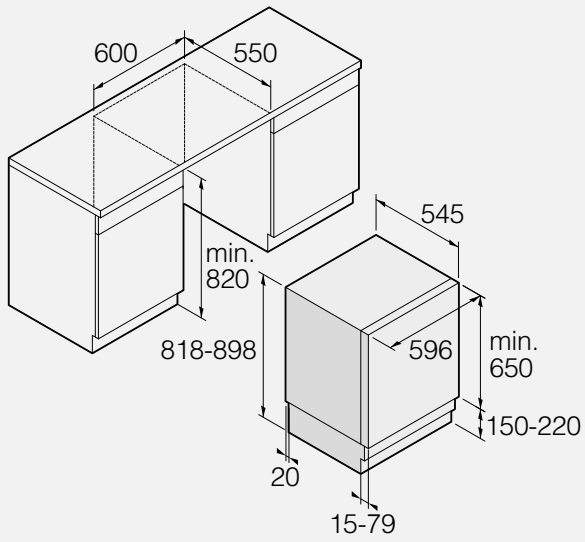

R2282I - F2282I