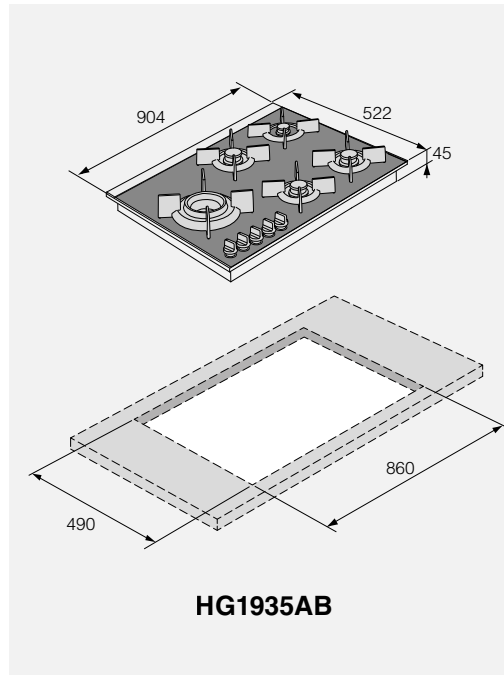

Installationsritningar