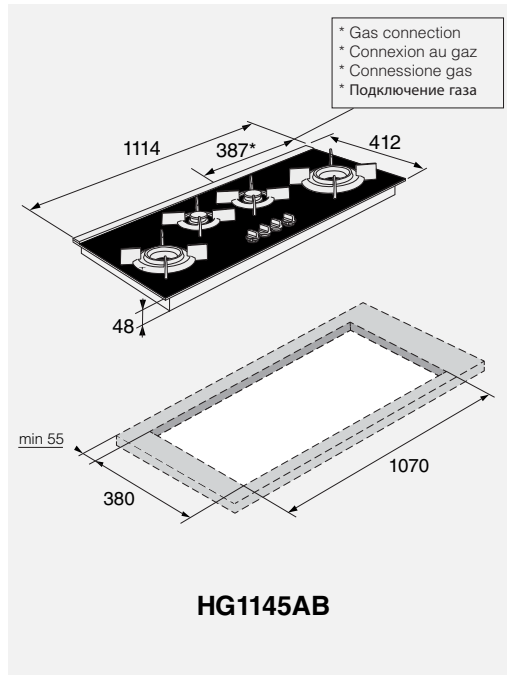

Installationsritningar