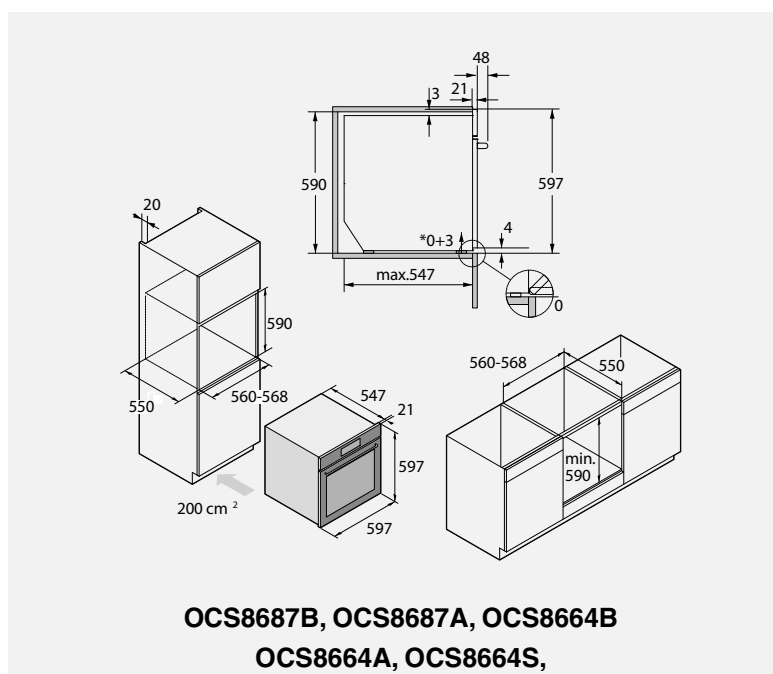

Installationsritningar