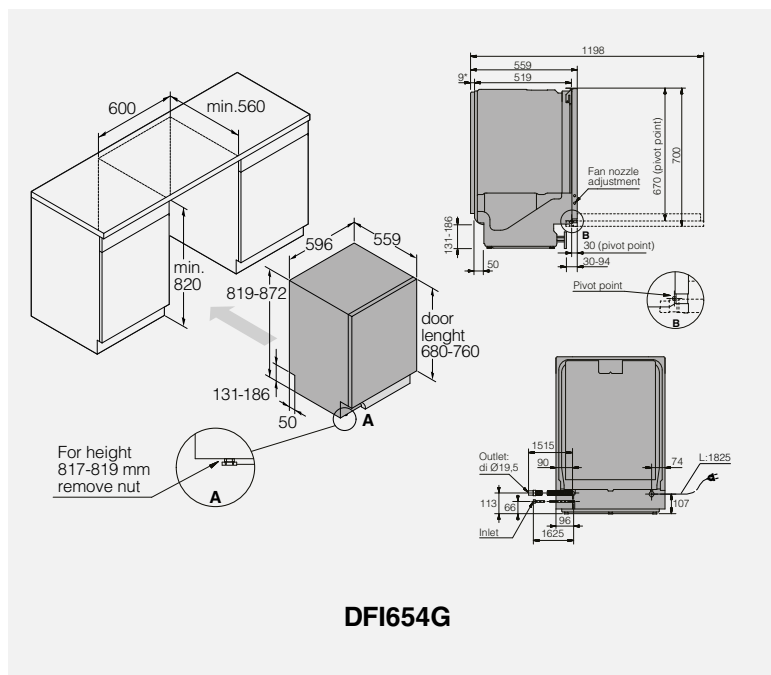

Installationsritningar