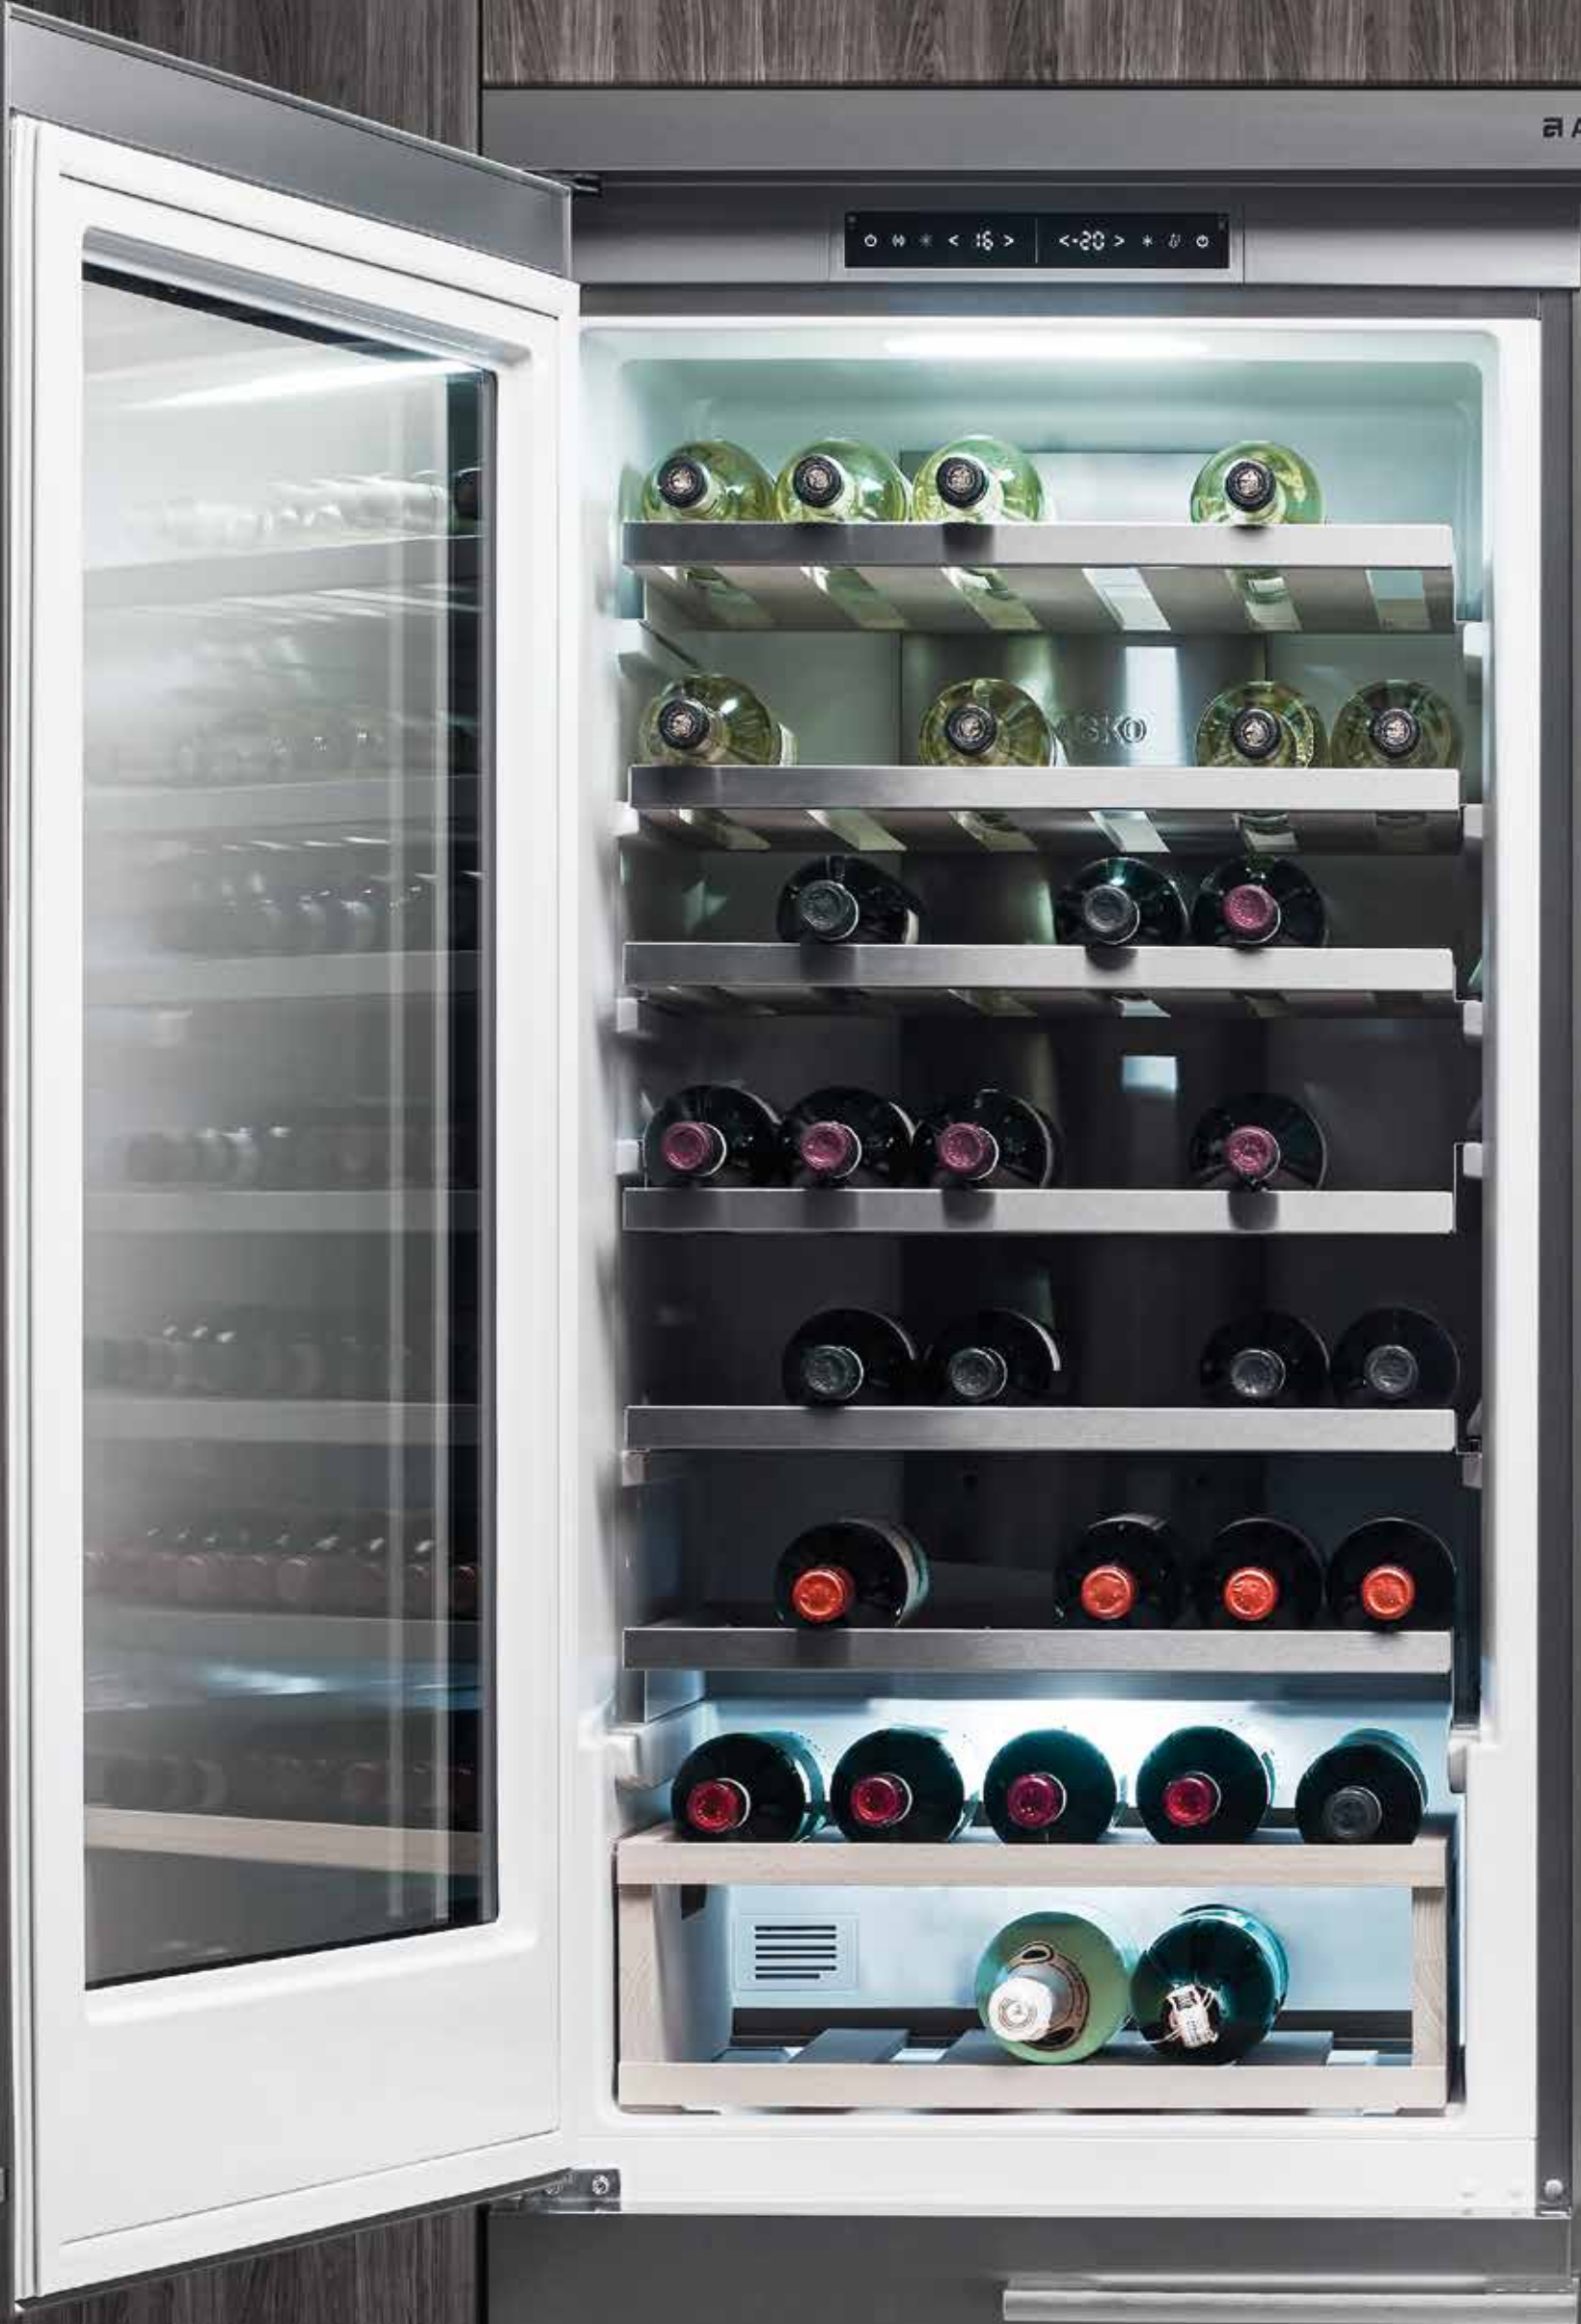

ASKO
16 < 20 >