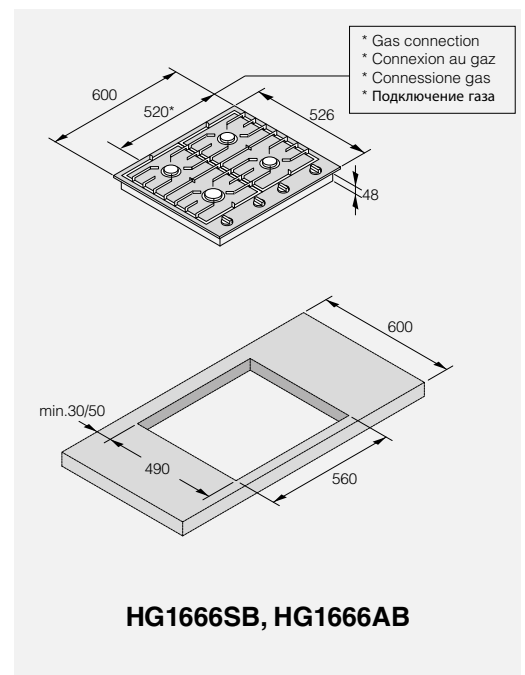

Installationsritningar