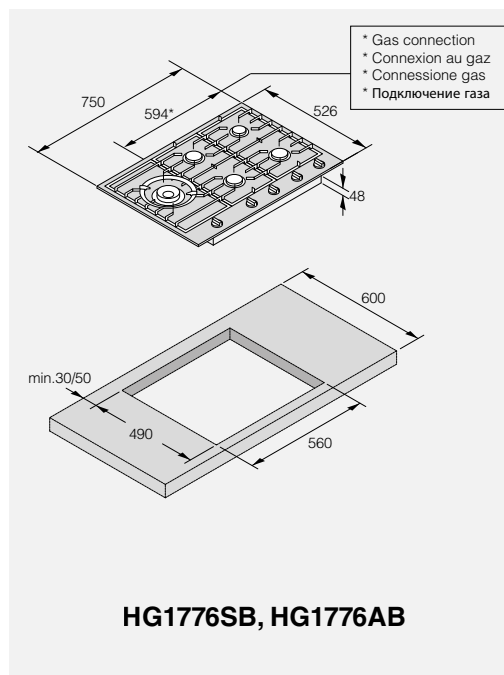

Installationsritningar