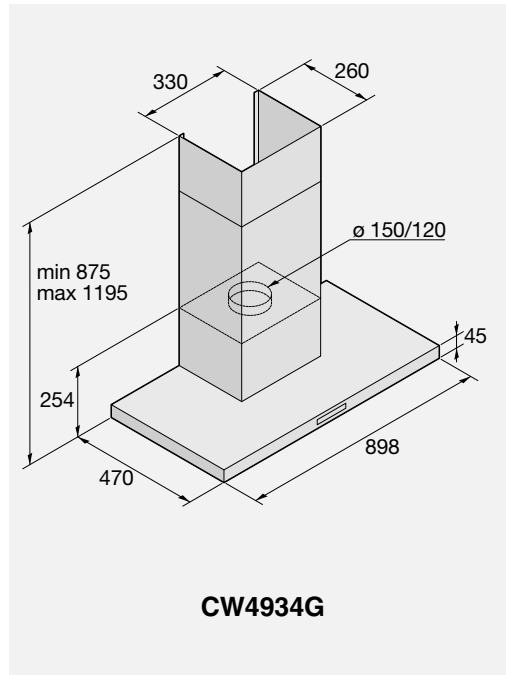

Installationsritningar