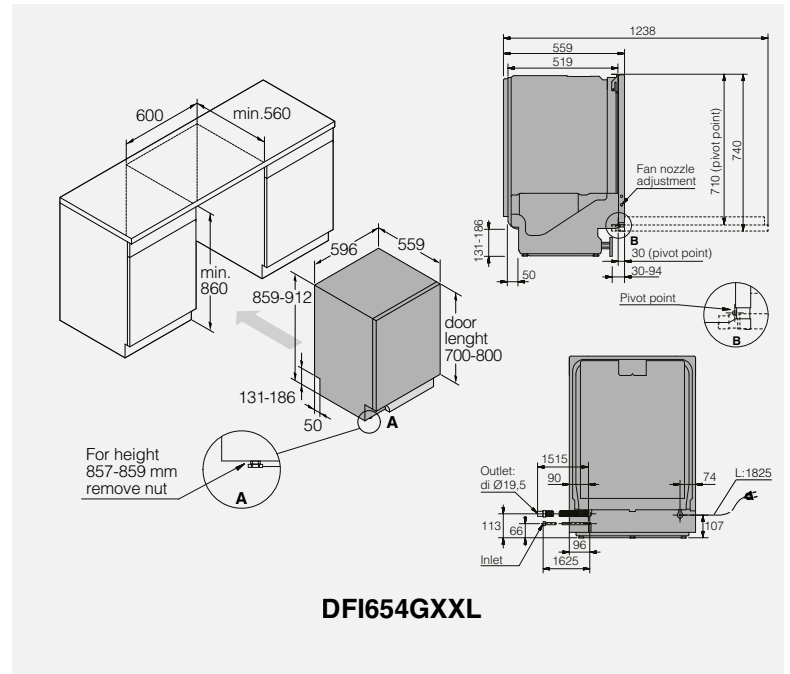

Installationsritningar