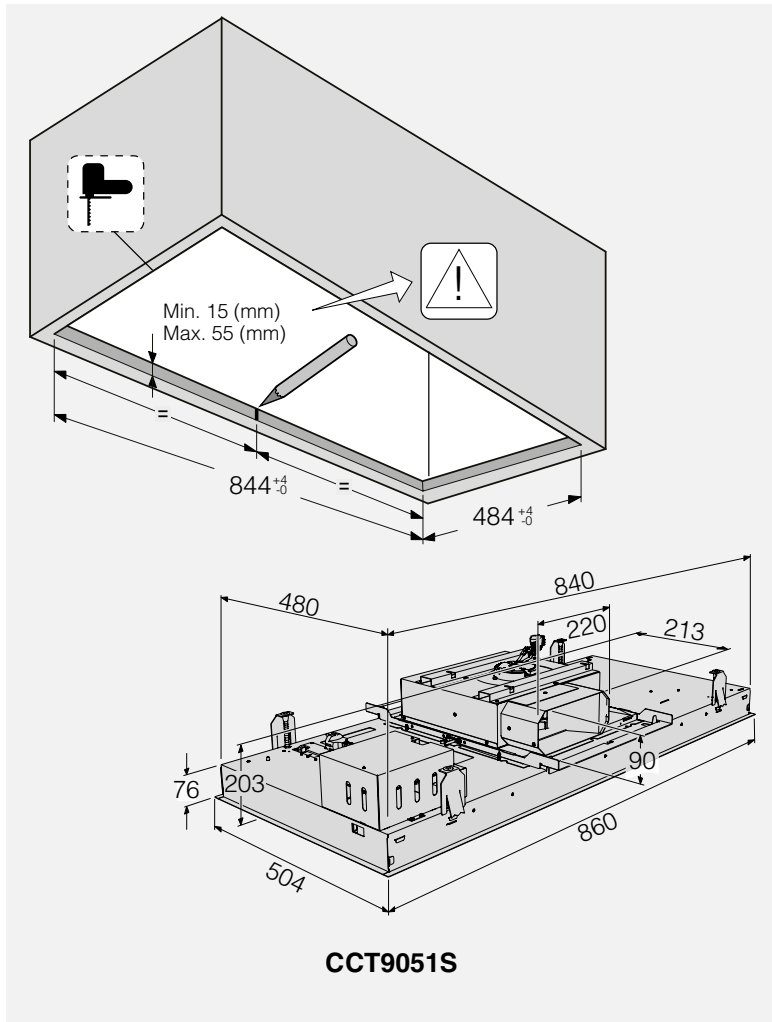

Installationsritningar