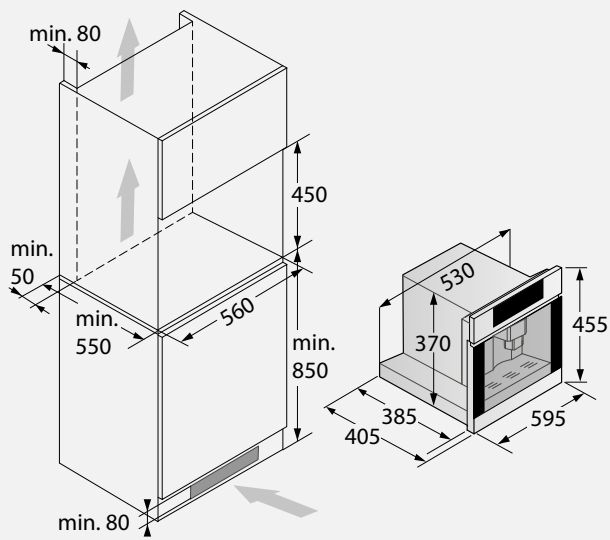

CM8478G, CM8457A, CM8457S