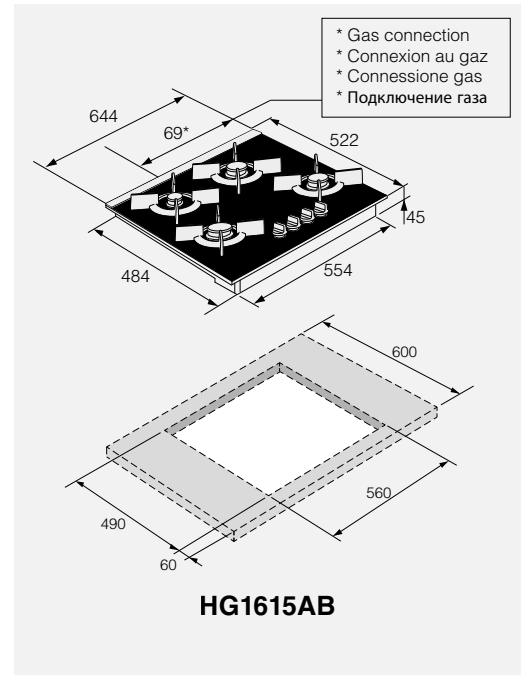

Installationsritningar