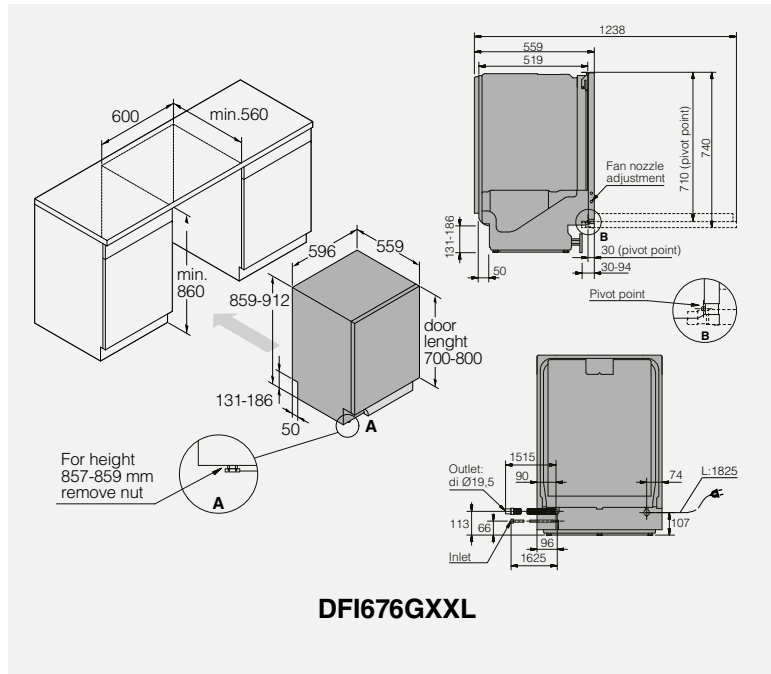

Installationsritningar