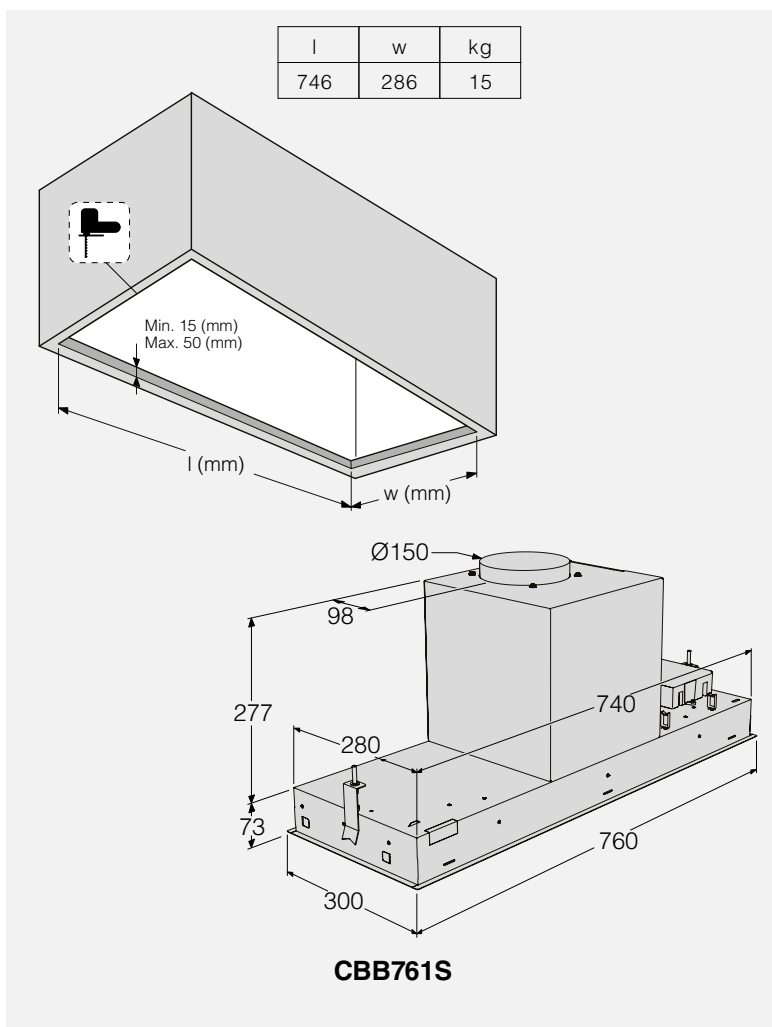

Installationsritningar