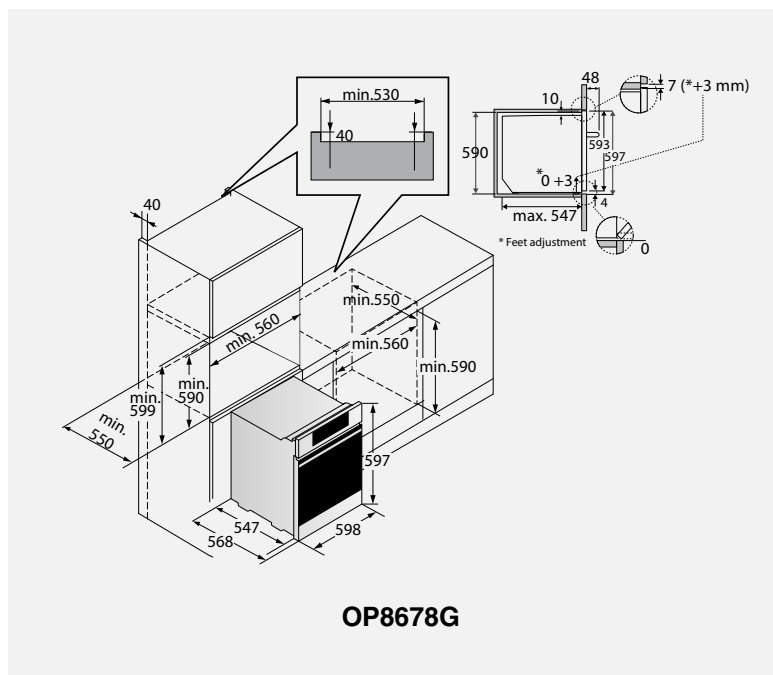

Installationsritningar