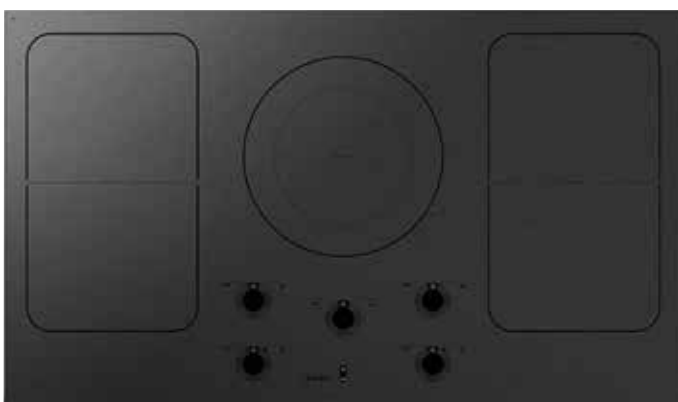

reddot design award
winner 2013

6 automatiska program med förinställda temperaturer

- **Kokning:** 100 °C, pipande ljud påminner dig om att lägga i mat – kan användas endast med locket på (pasta).
- **Sjudning:** 90–95 °C – hålla rätterna nära kokpunkten (sås, soppa).
- **Varmhållning:** 70–75 °C – fungerar bäst med lock (alla rätter).
- **Wok:** optimal woktemperatur, tillsatt olja och mat efter det pipande ljudet (kött, fisk, grönsaker).
- **Bryning:** optimal bryningstemperatur – lägg i smör efter det pipande ljudet (kött, fisk).
- **Grill:** optimal grilltemperatur – lägg i efter det pipande ljudet (kött, fisk, grönsaker).

HI1994M

Induktionshäll
Mattsvart glas
90 cm bred
5 induktionskokzoner

Kök - 467600

23 295 kr

HI1994MF - till planlimning

Induktionshäll
Mattsvart glas
90 cm bred
5 induktionskokzoner

Kök - 735406

23 295 kr

Konstruktion och prestanda

- Aluminiumram
- Keramisk glasyta
- 4 kokzoner
- Vänster frontzon
  18x22 cm / 3,7 kW
- Vänster mittzon
  18x22 cm / 3,7 kW
- Mittre mittzon
  25 cm / 5,5 kW
- Höger frontzon
  18x22 cm / 3,7 kW
- Höger bakre zon
  18x22 cm / 3,7 kW

Användning och flexibilitet

- 13 effektnivåer inkl. boost
- 6 automatiska program med förinställda temperaturer
- Individuella timers
- 2 Bridge Induction™ – medger flexibla kastrullmått
- 12 Power Levels och Boost

Interaktion och kontroll

- Easy Dial™ touchkontroll
- Avkänning av kokkärl
- Pausfunktion

Säkerhet och underhåll

- Indikator för restvärme
- Begränsare för tillagningstid
- Slät yta och reglage som är lätta att rengöra