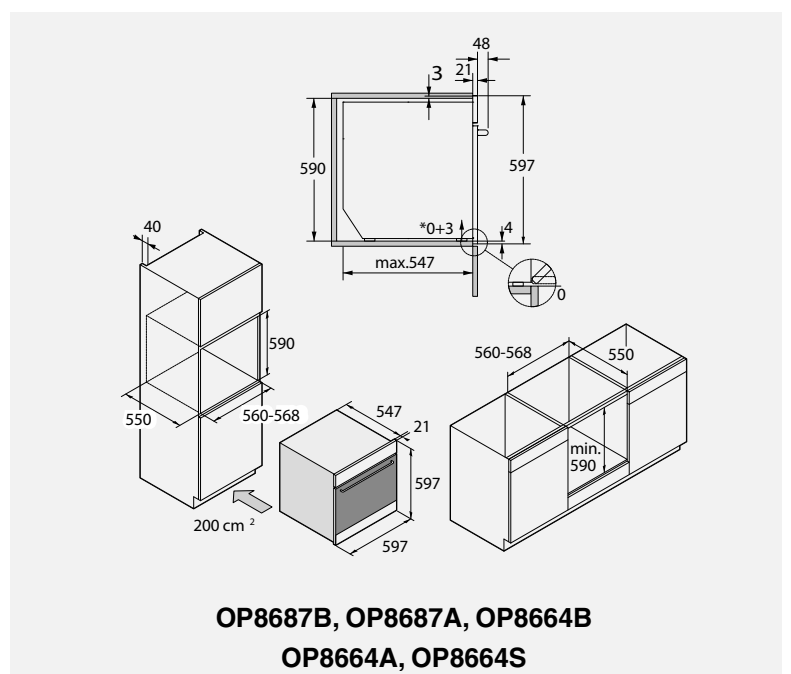

Installationsritningar