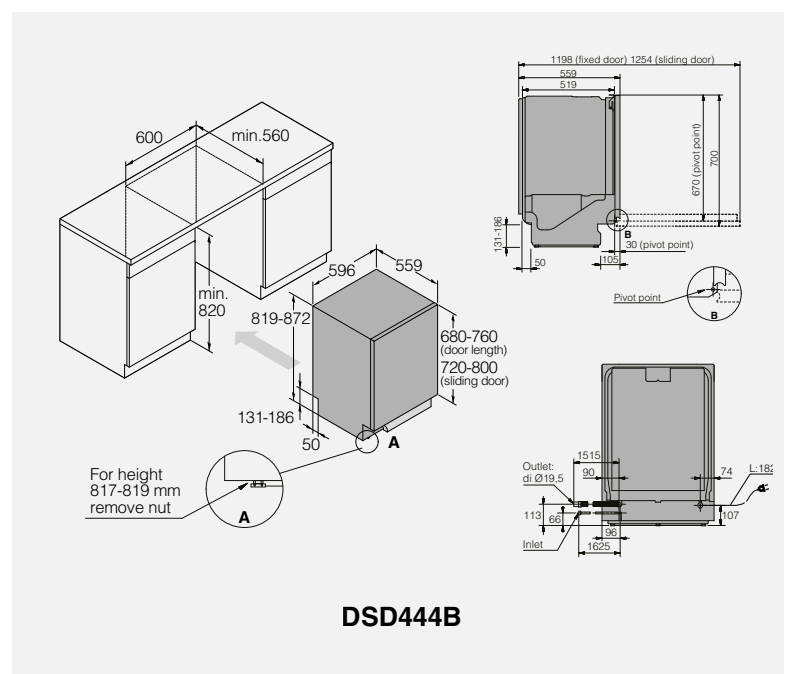

Installationsritningar