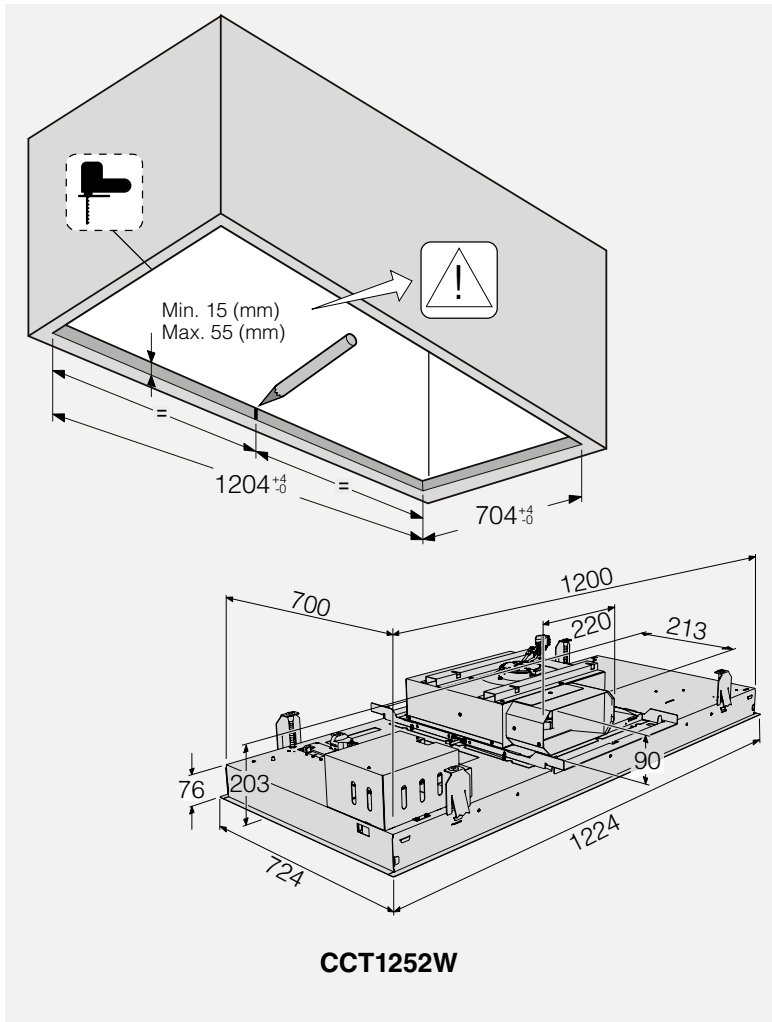

Installationsritningar