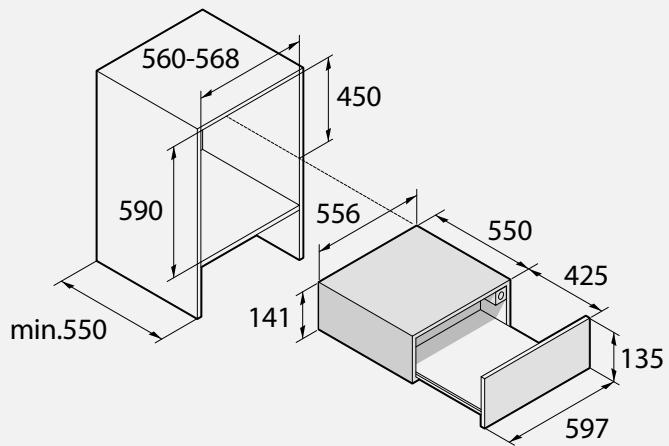

**ODW8128G, ODW8127B
ODW8127A, ODW8127S**