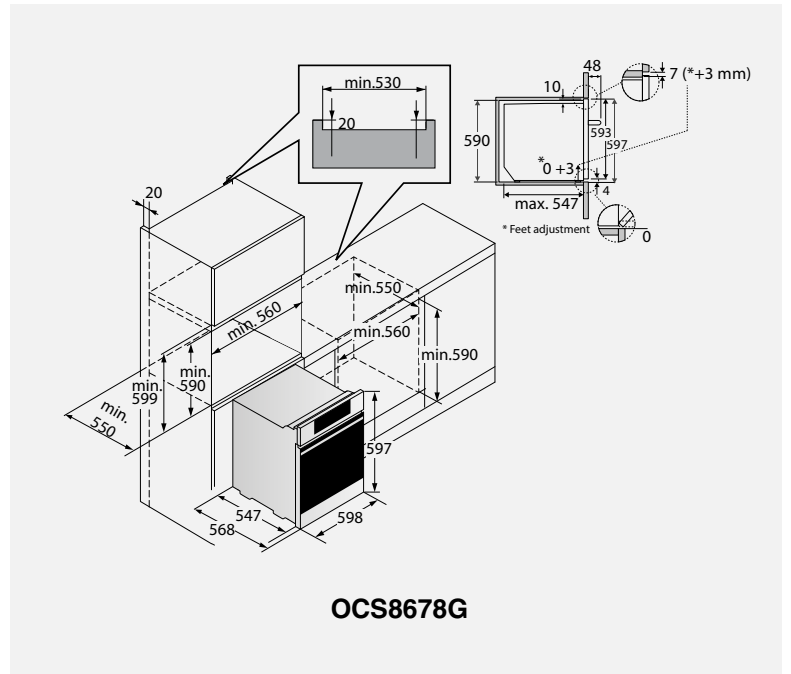

Installationsritningar