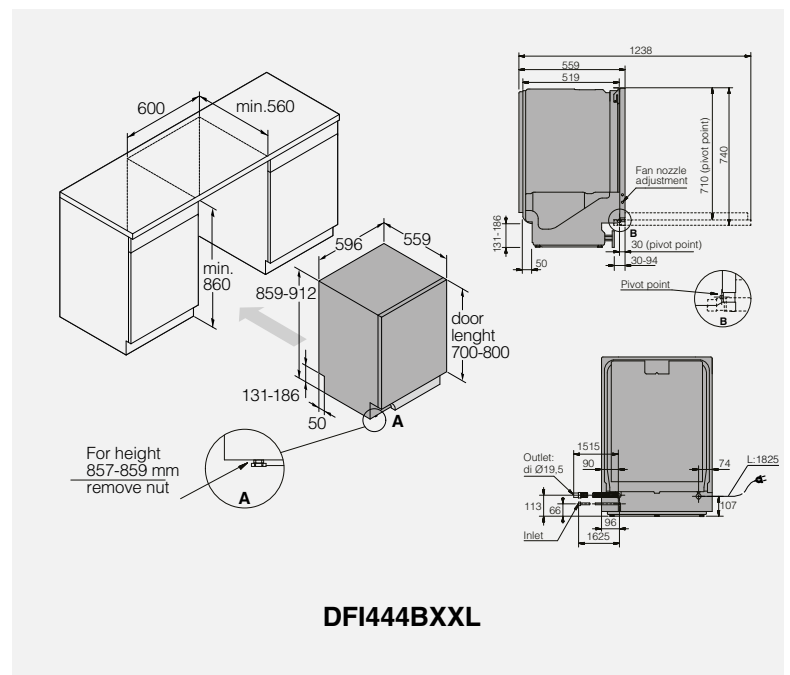

Installationsritningar