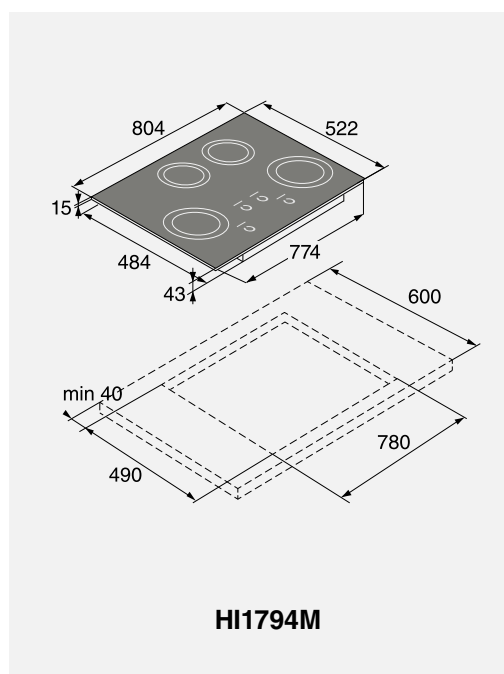

Installationsritningar