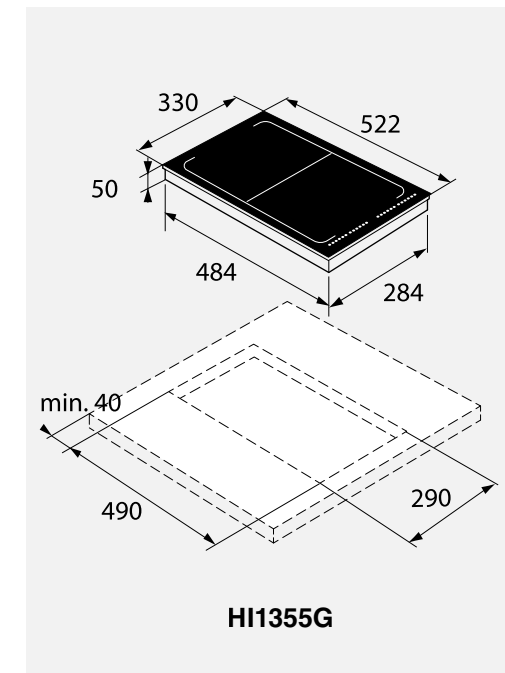

Installasjonstegninger