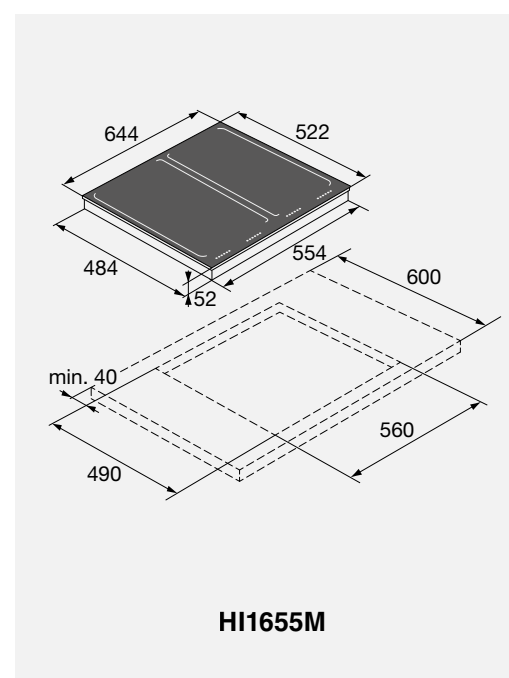

Installasjonstegninger