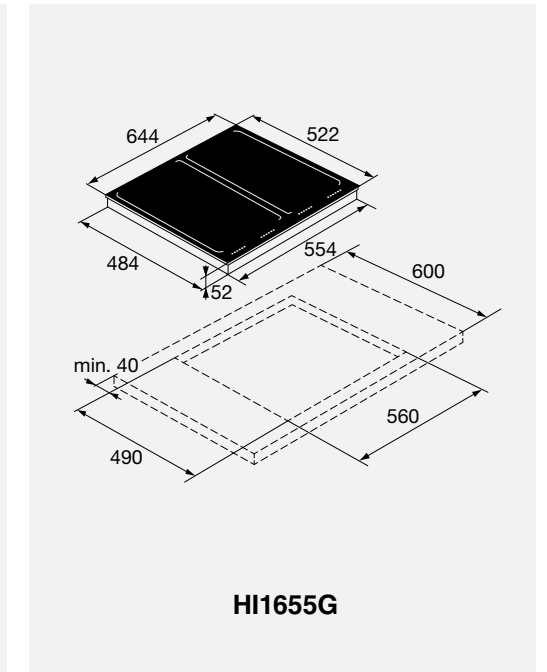

Installasjonstegninger