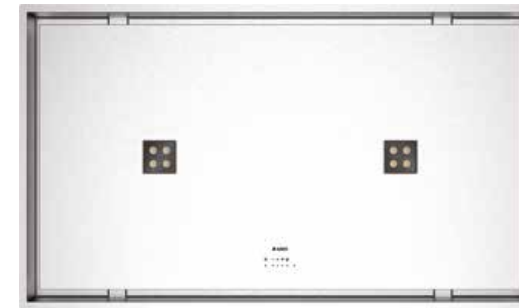

Ventilator til integrert og takinstallasjon