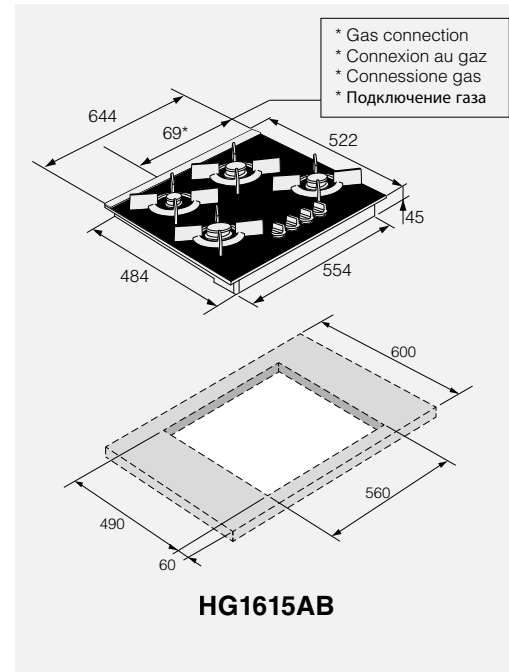

Installasjonstegninger