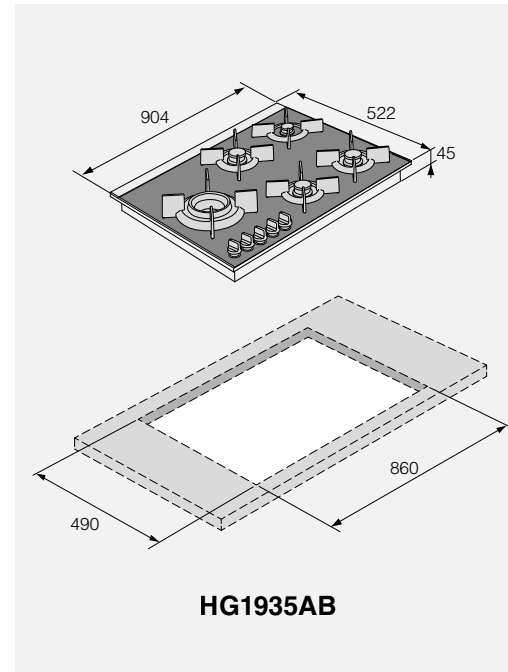

Installasjonstegninger