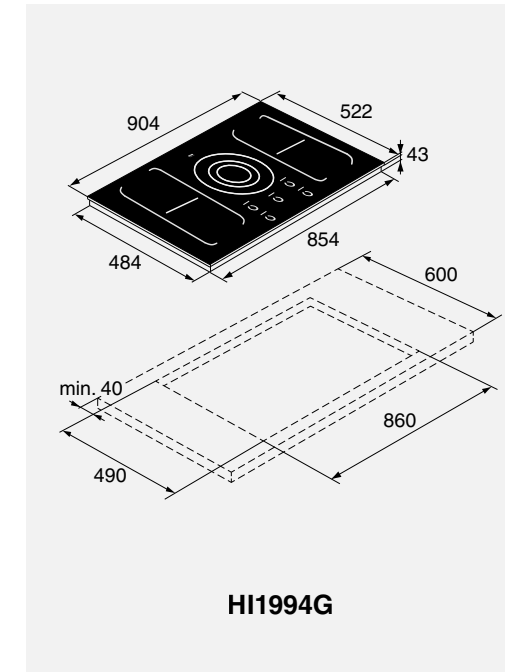

Installasjonstegninger