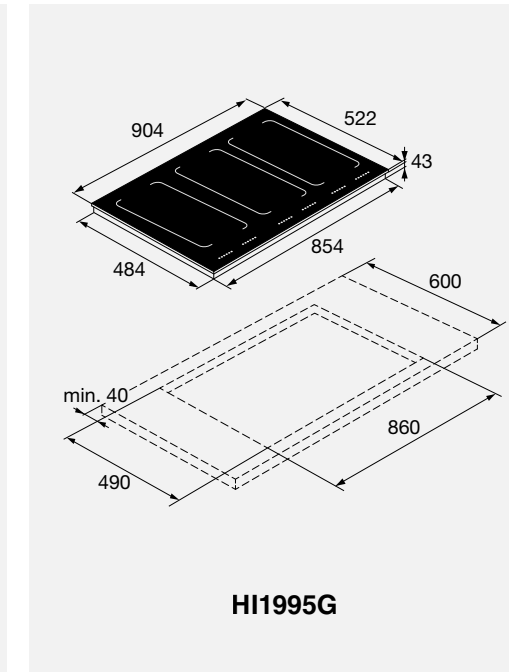

Installasjonstegninger