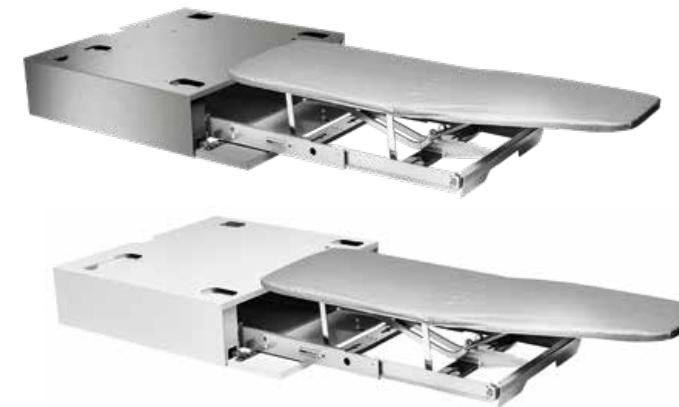

Sorteringsskuff

En annen praktisk og funksjonell løsning er sorteringsskuffen. Den er også 15 cm høy og kan monteres oppå maskinene ved plassering side ved side eller mellom maskinene ved plassering i søyle. Når skuffen er trukket ut, får du et praktisk sorteringsbrett til sortering og sammenlegging og dessuten en trådkurv som du kan bære tøyet i.

HI1153S

Uttrekkbart strykebrett
Rustfritt stål
Mål: HxBxD 15x59,5x58,5 cm

732756

Kr 5 339,-

HI1153W

Uttrekkbart strykebrett
Hvit
Mål: HxBxD 15x59,5x58,5 cm

576552

Kr 4 819,-

Beskrivelse

- Praktisk og funksjonell løsning
- Elegant, håndtaksfri del som kan dras ut
- Strykebrettets mål: B x D: 93 x 31 cm
- Tar ingen plass når den er innfelt

- Monteres over vaskemaskin og eventuelt med tørketrommel på toppen