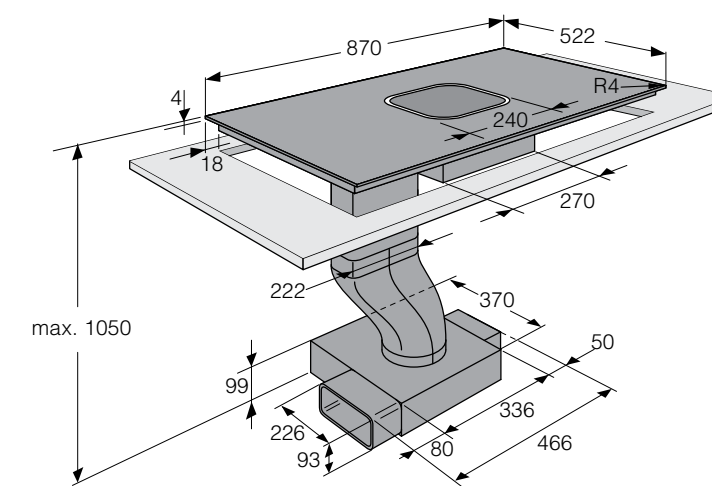

Mål til tradisjonell installasjon