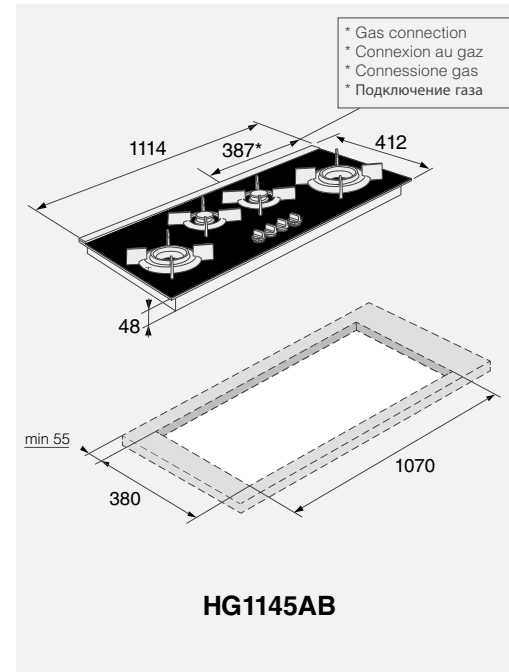

Installasjonstegninger