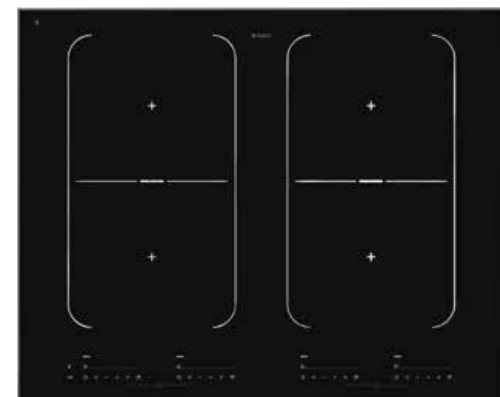

HI1655G

Induksjonstopp
Størrelse: 64 cm

Funksjoner

- 4 effektsoner
- 4 forsterkere
- 2 Bridge Induction™ – gir rom for kokekar i varierende størrelser
- Easy Slide™-touchbetjening

463149

Kr 11 295,-

Kjøkkenassistent