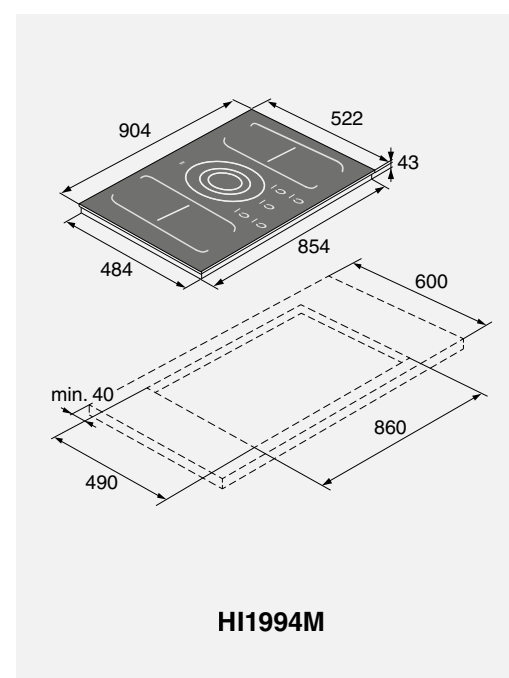

Installasjonstegninger