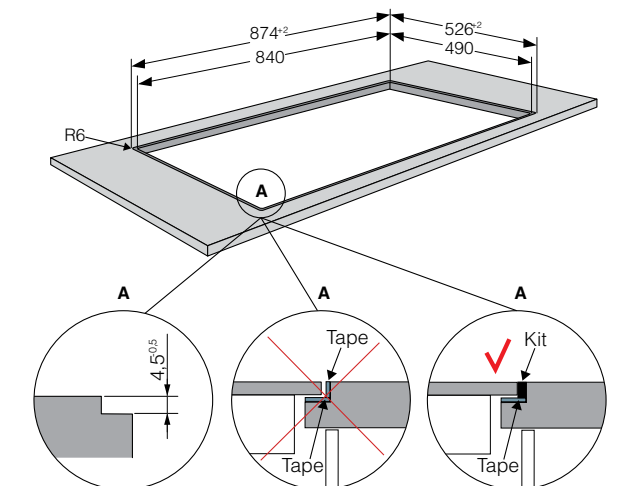

Planliming

Skandinavisk design er synonymt med rene linjer og harmoni i hver minste detalj. I tråd med den samme tradisjonen, har vi designet induksjonsplate med innbygd ventilator slik at den kan installeres plant med benkeplaten. Den kan naturligvis også monteres oppå benkeplaten.