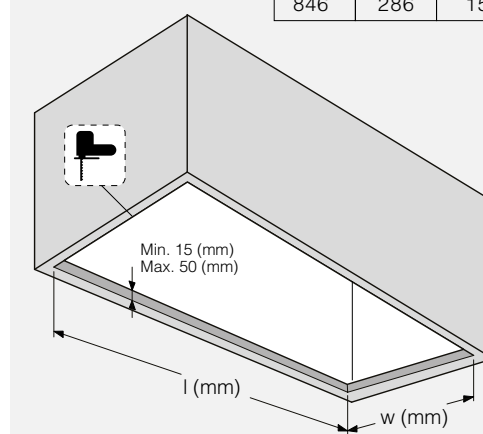

l	w	kg
846	286	15

CBB861S