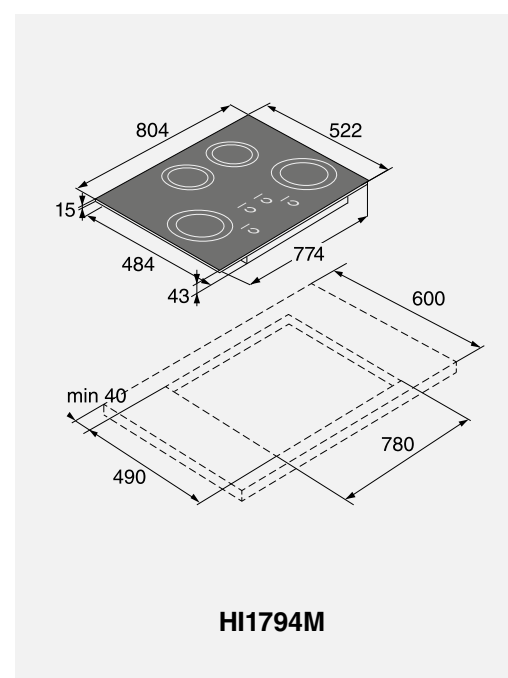

Installasjonstegninger