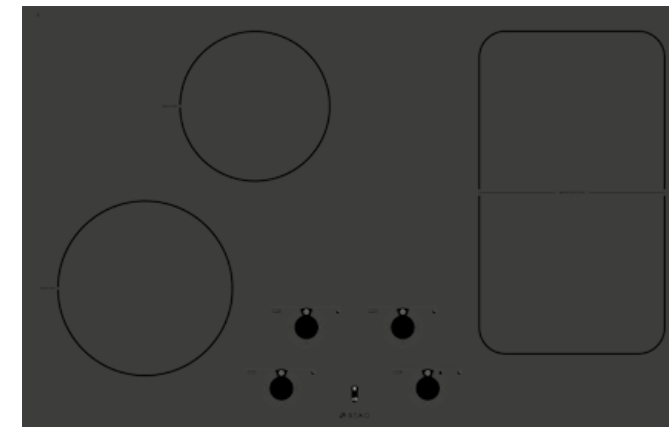

HI1884M

Induksjonstopp
Matt, svart glass
80 cm bred

HI1884MF - planliming

Induksjonstopp
Matt, svart glass
80 cm bred

Konstruksjon og ytelse

- Aluminiumsramme
- Keramisk glassoverflate
- 4 kokesoner
- Venstre sone foran
  20 cm - 2,1 kW (3,0 kW)
- Venstre sone bak
  16 cm - 1,4 kW (1,6 kW)
- Høyre sone foran
  18 x 22 cm - 1,6 kW (1,85 kW)
- Høyre sone bak
  18 x 22 cm - 2,1 kW (3,0 kW)

Bruk og fleksibilitet

- 13 effektnivåer inkl. forsterker
- 6 automatiske programmer med forhåndsinnstilte temperaturer
- Individuelle tidsur
- 1 Bridge Induction™ – gir rom for kokekar i varierende størrelser
- 12 Power Levels og Boost

Samhandling og styring

- Easy Dial™-touchbetjening
- Automatisk registrering av kokekar
- Pausefunksjon

Sikkerhet og vedlikehold

- Restvarmeindikator
- Automatisk sikkerhetsutkobling
- Glatt overflate og kontroller som er enkle å rengjøre