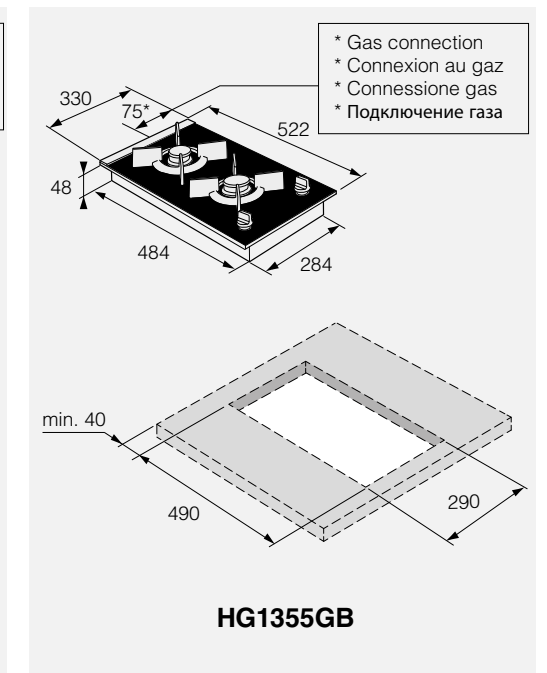

Installasjonstegninger