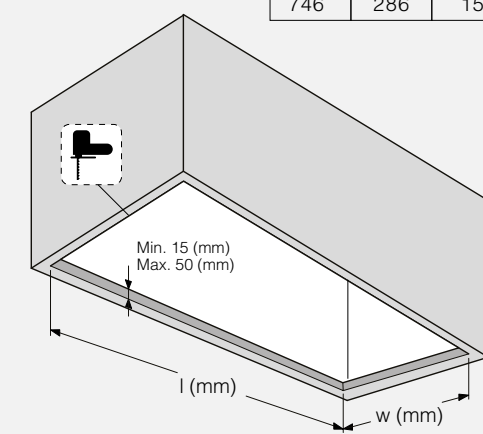

l	w	kg
746	286	15

CBB761S