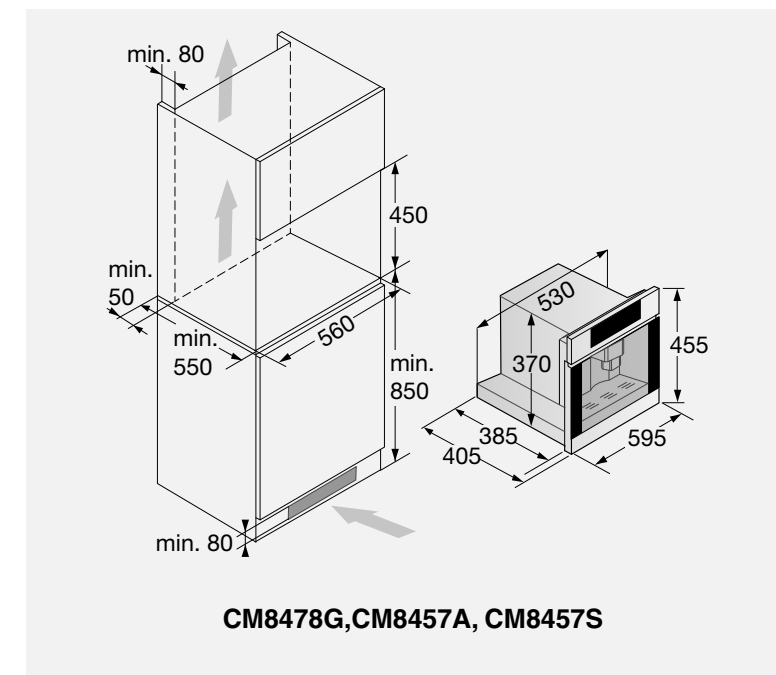

Installasjonstegninger