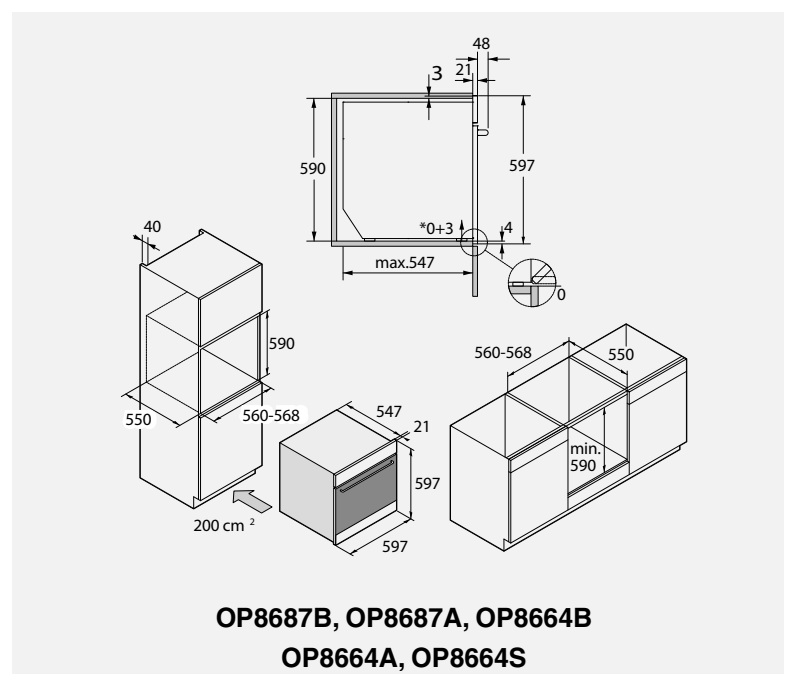

Installasjonstegninger