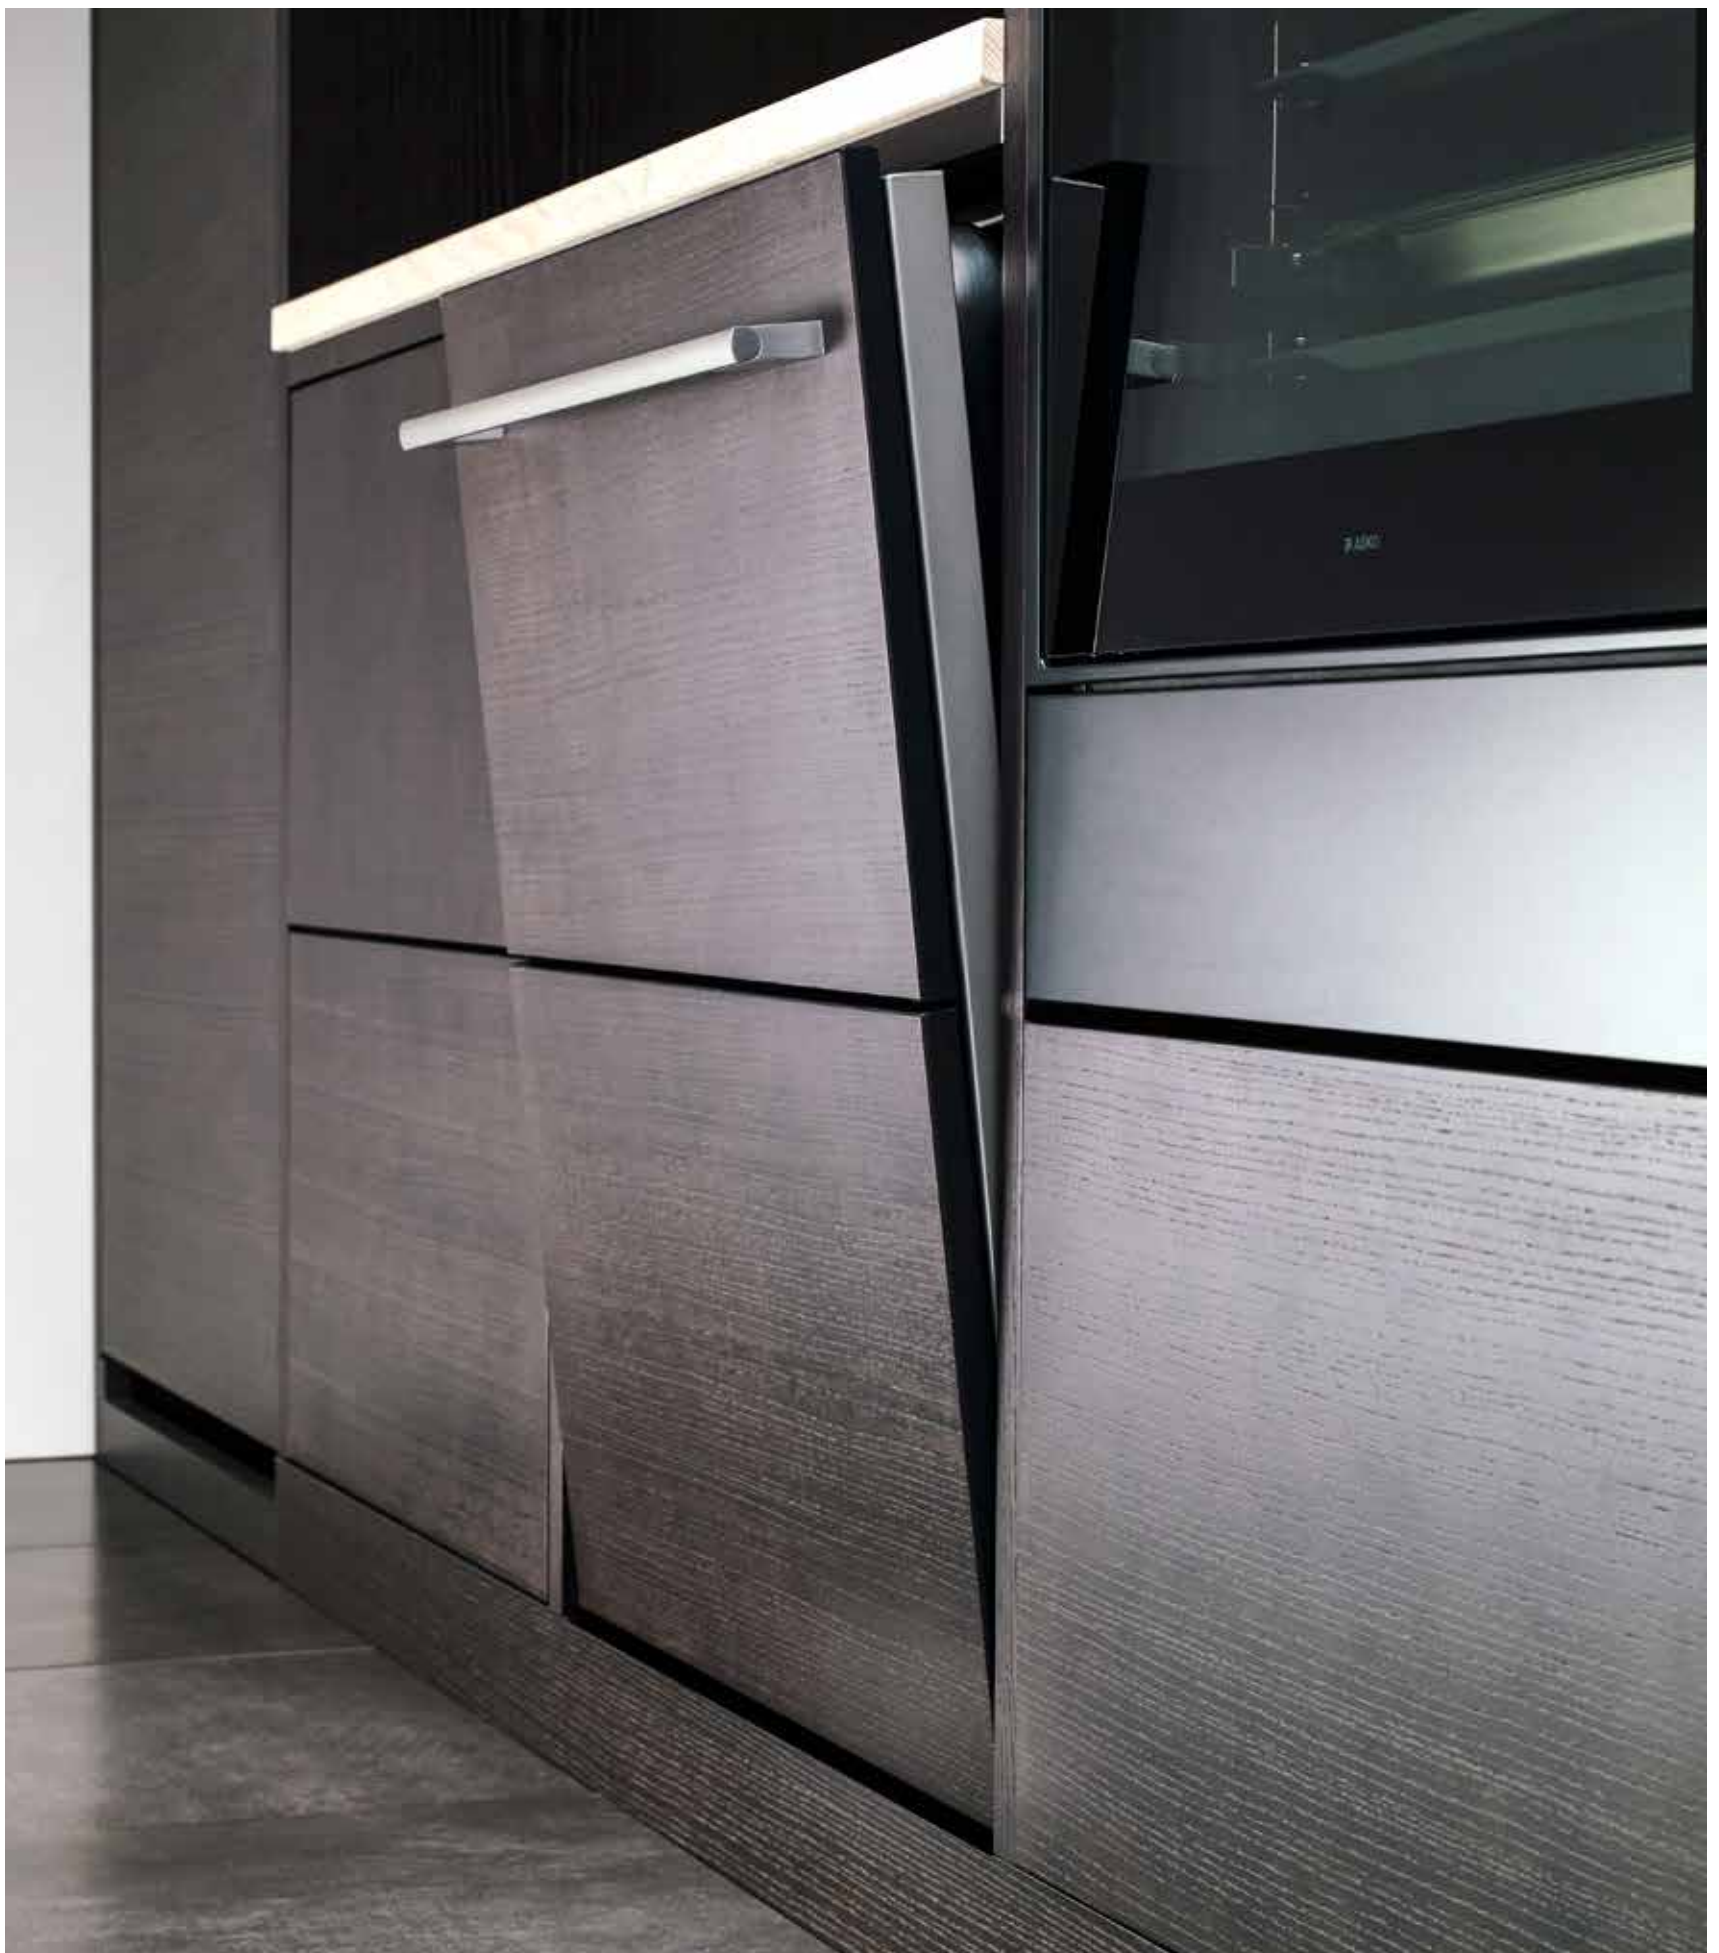

Perfekt integrering med en skyvedør

Skyvedørløsningen gjør det mulig å oppnå tette installasjoner uten at frontdøren i tre og kjøkkeninnredningen gnisser mot hverandre. Tredøren glir oppover når du åpner oppvaskmaskinen og nedover når du lukker den, slik at det er mulig å installere svært tett – helt ned til to millimeter* mellom oppvaskmaskinens dør og den underliggende sokkelen eller skuffefronten.

* uten statuslampe