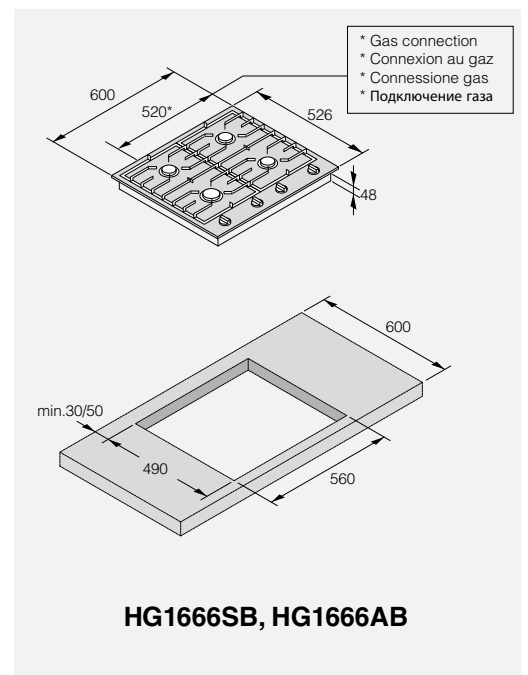

Installasjonstegninger