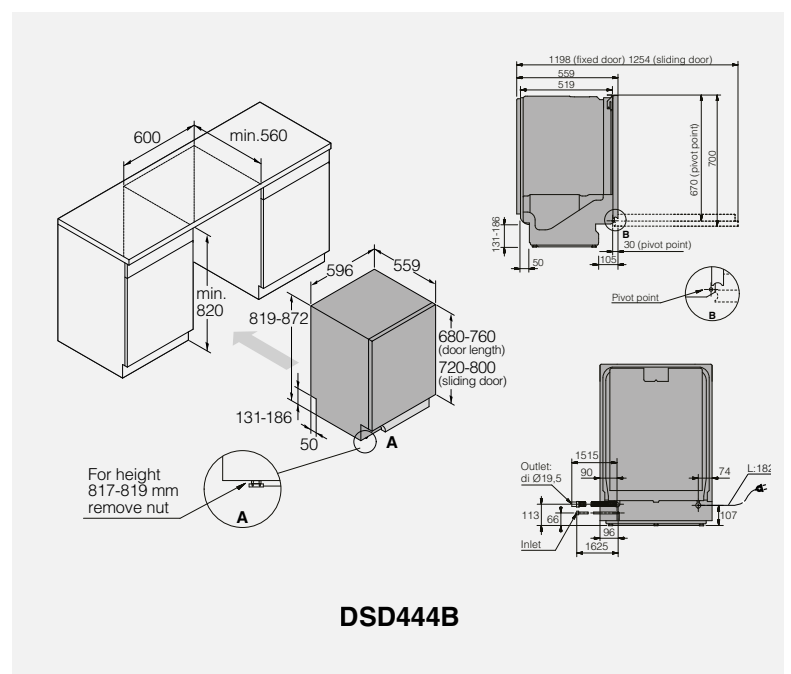

Installasjonstegninger