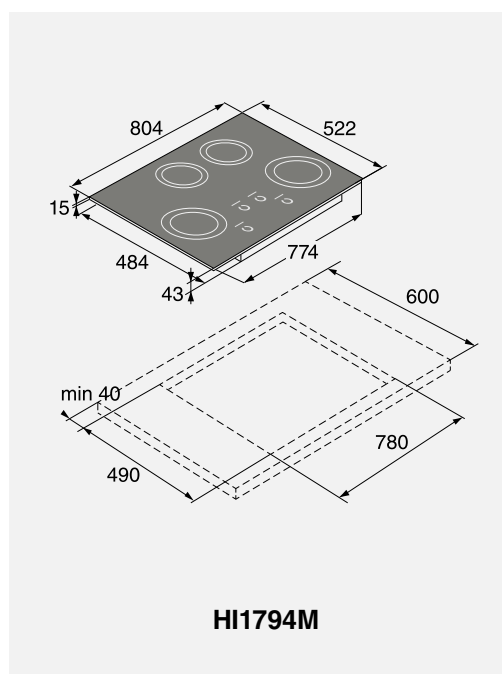

Installasjonstegninger