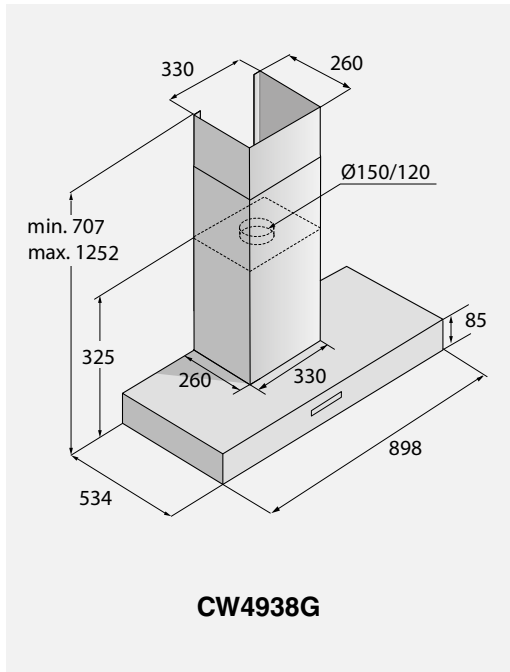

Installasjonstegninger