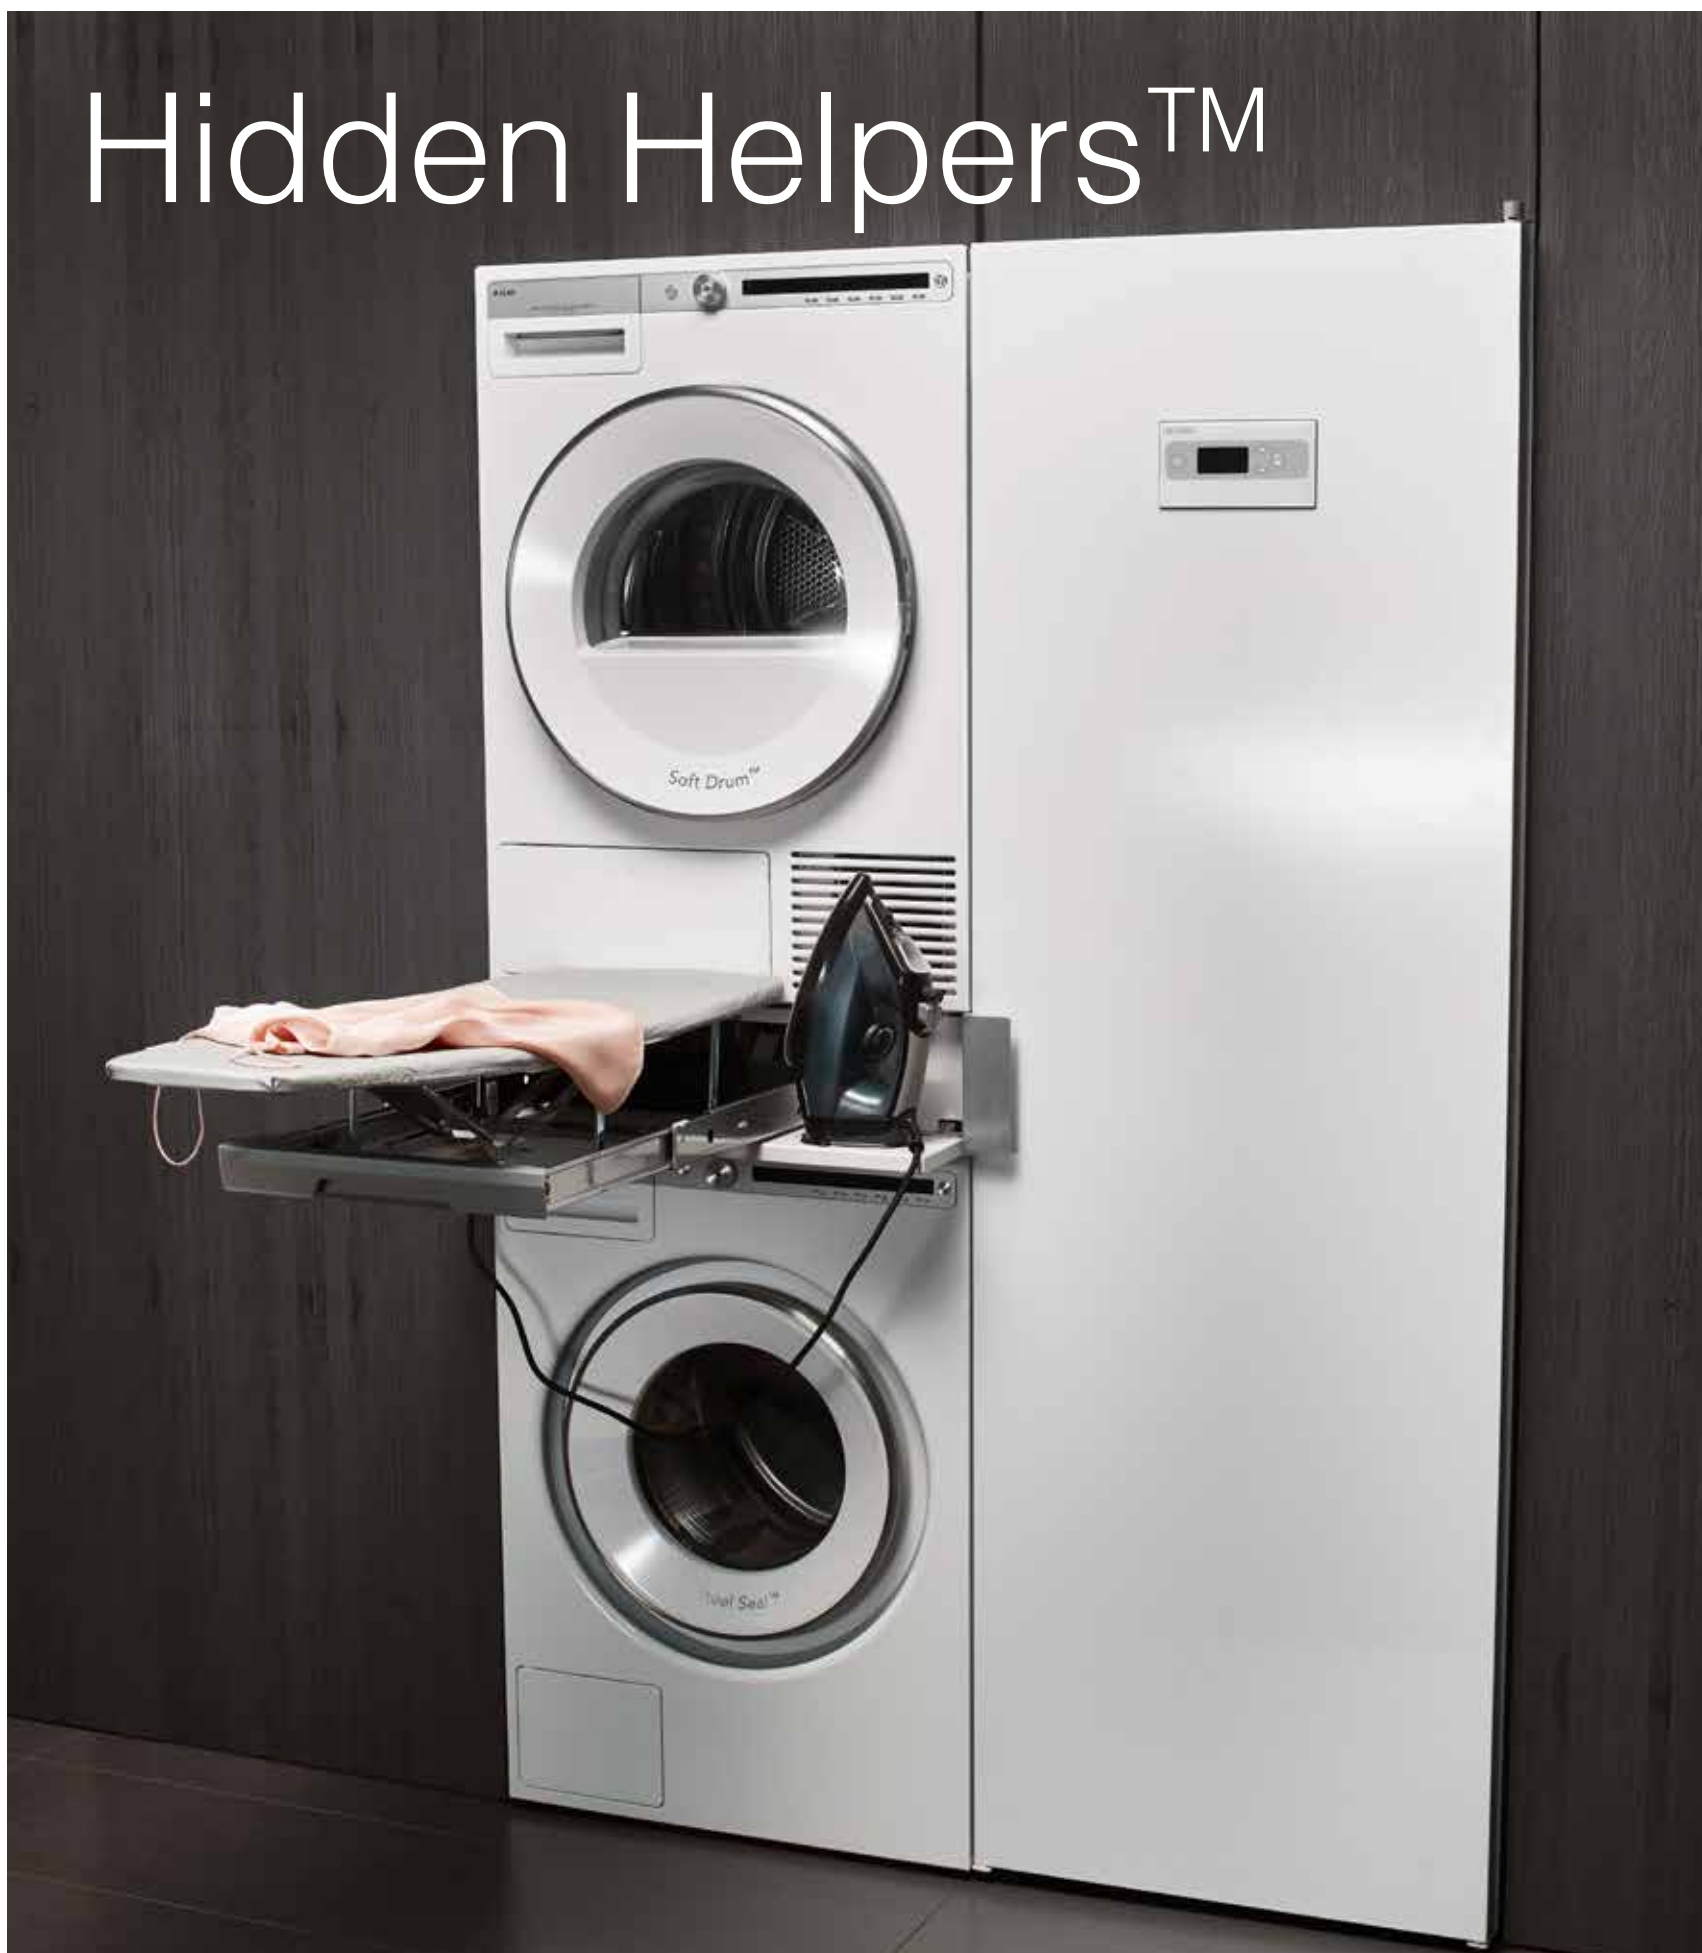

Hidden Helpers™

Få plass til mer

Med ASKOs unike hvitevarer til hjemmet får du plass til vaske-maskin, tørketrommel, tørkeskap (DC7784V) og strykebrett på mindre enn 1 m² (0,72 m² for å være helt nøyaktig). Dermed går hele vaskeprosessen fra