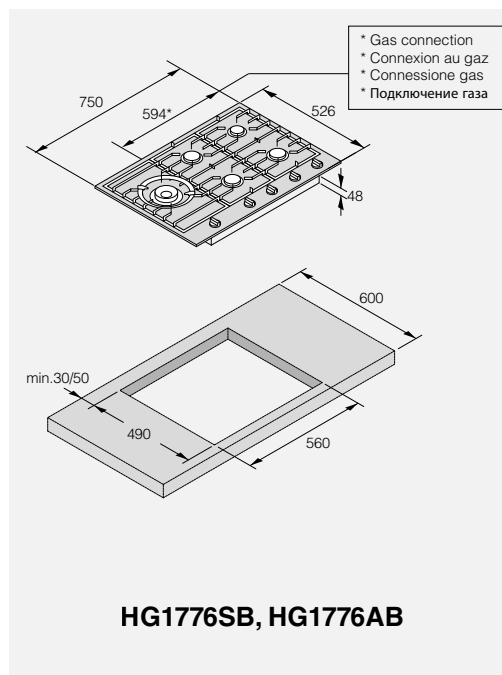

Installasjonstegninger