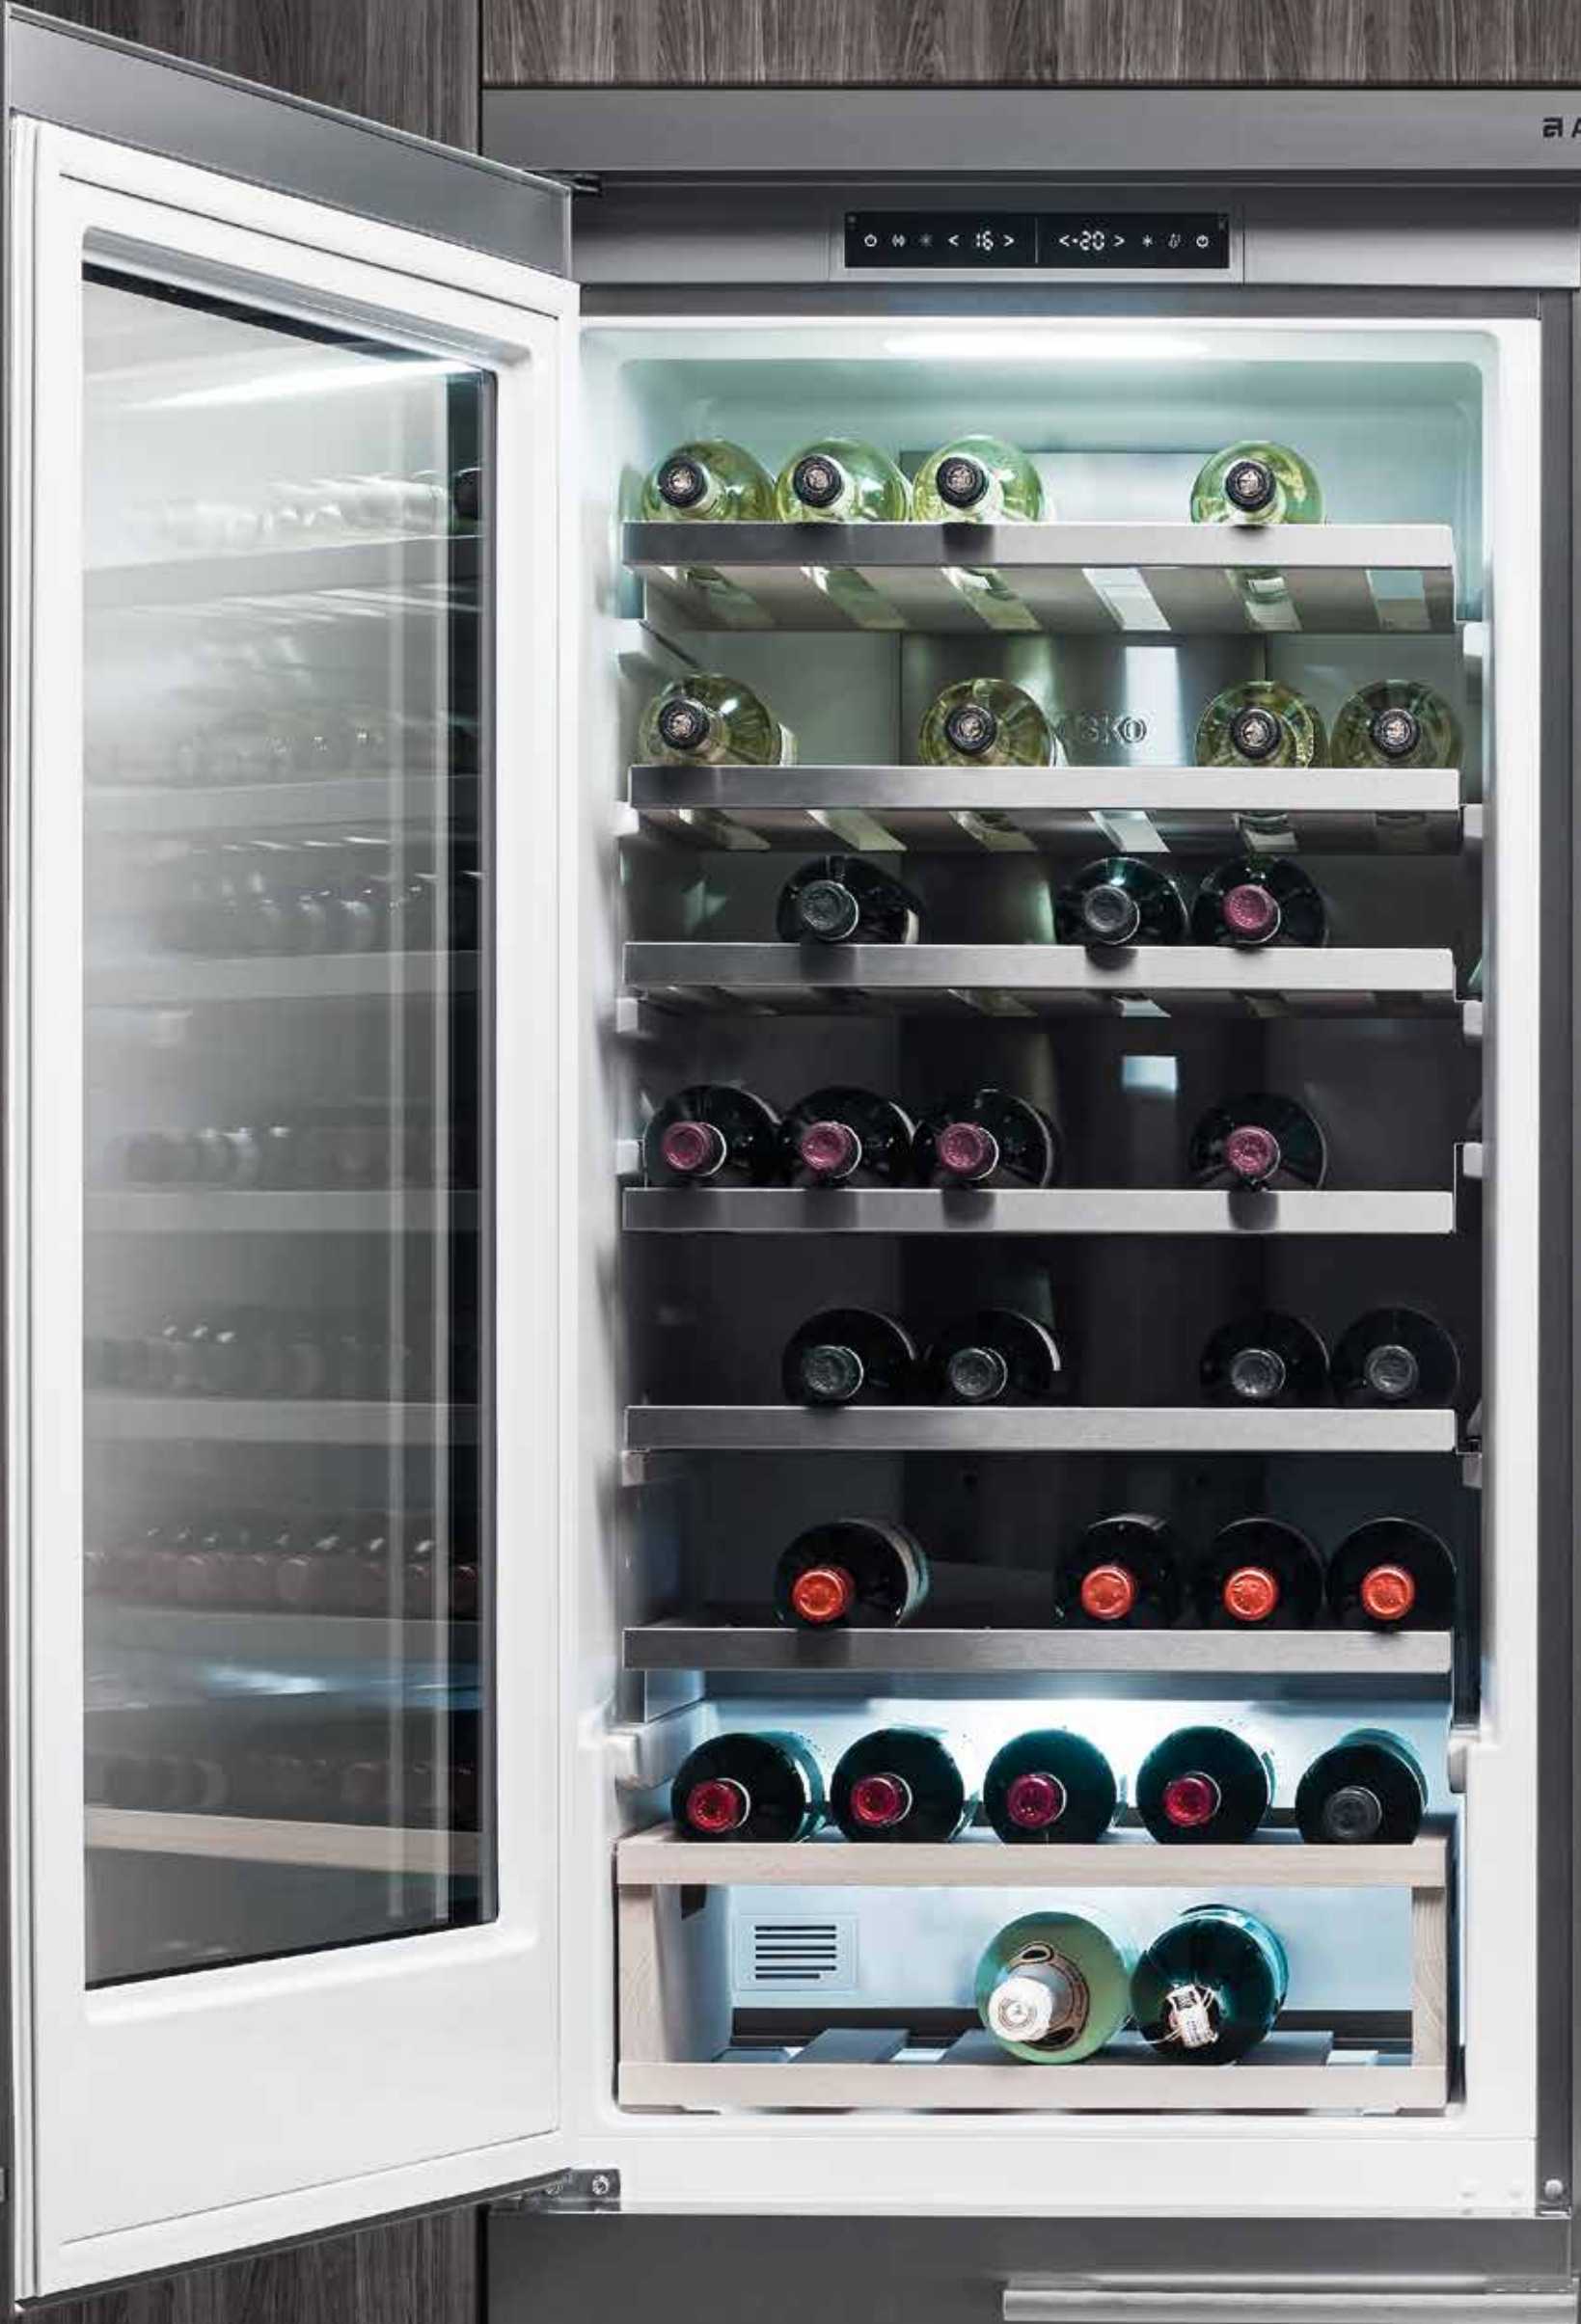

0 * < 16 > < 20 > * 0