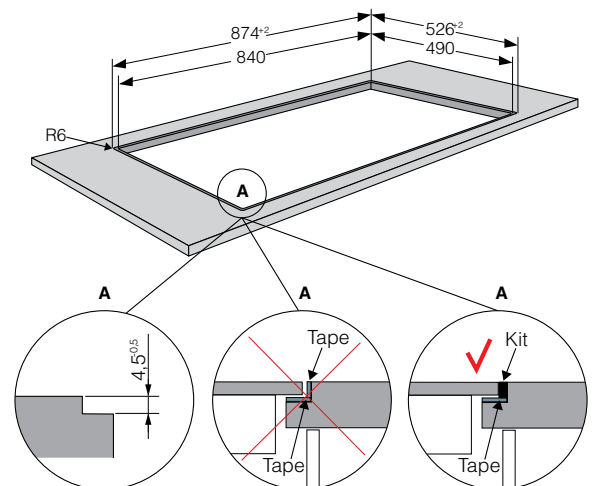

Planliming

Skandinavisk design er synonymt med rene linjer og harmoni i hver minste detalj. I tråd med den samme tradisjonen, har vi designet induksjonsplate med innbygd ventilator slik at den kan installeres plant med benkeplaten. Den kan naturligvis også monteres oppå benkeplaten.