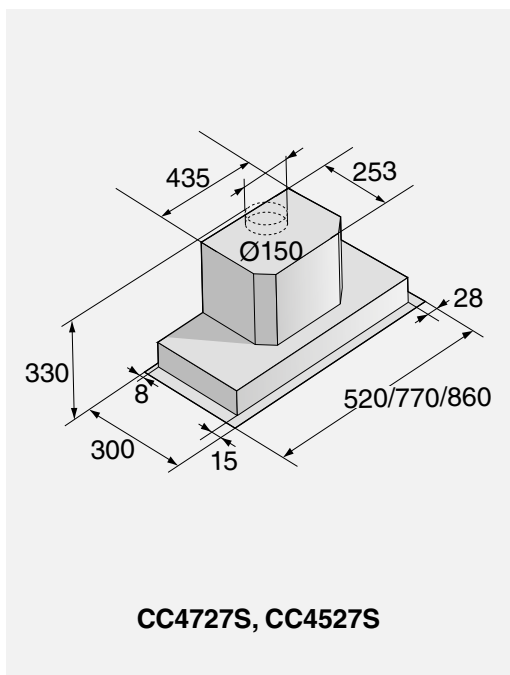

Installasjonstegninger