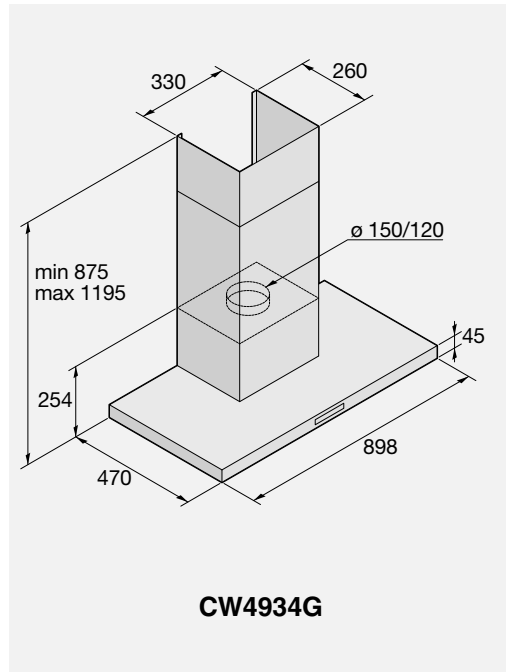

Installasjonstegninger