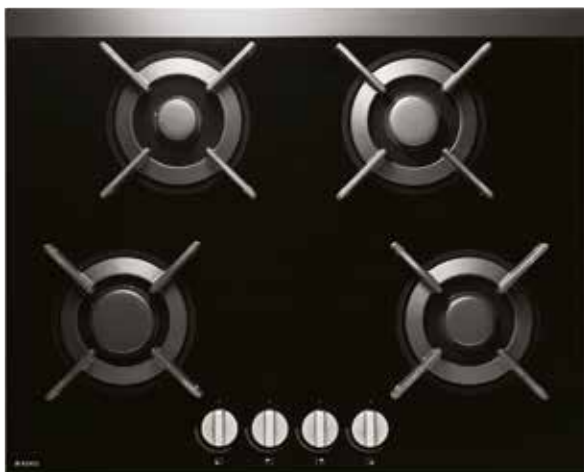

A+-brennere med smart design

Alle ASKO-gasstopper er utstyrt med de unike A+-brennerne som gir en fullt justerbar, ren flamme som ikke bare sørger for svært høy effekt, men også retter flammen mot undersiden av kokekaret. De nøye konstruerte flammehullene sikrer at flammen har den korteste avstanden til bunnen av kokekaret. Dette fører til at mer energi blir utnyttet og at varmen fordeles jevn over hele overflaten av kokekaret.

Brennere med full styring

Alle Elements by ASKO-gasstopper har automatisk tenning. Det eneste du trenger å gjøre er å trykke på betjeningsbryteren og dreie den mot klokken, så tennes brenneren. Elements by ASKO-gasstoppene har en unik, individuell tidsurfunksjon for hver brenner. Den individuelle tidsurfunksjonen kan slå av én eller flere brennere automatisk. Når den angitte tiden har utløpt, vil du høre en pipelyd, og den tidsstyrte brenneren slås av.

HG1935AB

Kjøkken - 735415

Gasstopp
Svart glassoverflate
90 cm bred

Kr 17 395,-

1 Fusion Volcano wok-brenner - 6000W

Konstruksjon og ytelse

- Rist for kokekar av emaljert støpejern
- Keramisk glassoverflate
- Godkjent for flaskegass og naturgass
- Dyser for flaskegass er montert
- Venstre midtsone
  Effektklasse: Fusion Volcano wok-brenner
  Effektområde: 300–6000 W
- Midtre sone foran
  Effektklasse: Normal A+-brenner
  Effektområde: 390–2000 W
- Midtre sone bak
  Effektklasse: Normal A+-brenner
  Effektområde: 390–2000 W
- Høyre sone foran
  Effektklasse: A+-hurtigbrenner
  Effektområde: 550–3000 W
- Høyre sone bak
  Effektklasse: A+-hjelpebrenner
  Effektområde: 250–1000 W

Bruk og fleksibilitet

- Multifunksjonell wok-brenner
- Ekstra wok-rist
- Ekstra rist for simring
- Samhandling og styring
- Ergonomiske knotter
- Tenning integrert i knott
- Kontinuerlig/trinnløs innstilling

Sikkerhet og vedlikehold

- Termisk-elektrisk flammesviktbeskyttelse
- Avtakbare knotter
- Brennere som er enkle å rengjøre
- Glatt glassoverflate som er enkel å rengjøre

HG1615AB

Kjøkken - 735411

Gasstopp
Svart glassoverflate
60 cm bred

Kr 10 095,-

Konstruksjon og ytelse

- Rist for kokekar av emaljert støpejern
- Keramisk glassoverflate
- Godkjent for flaskegass og naturgass
- Dyser for flaskegass er montert
- Effektklasse for høyre sone foran: A+-hurtigbrenner
  Effektområde: 550–3000 W
- Venstre sone bak
  Effektklasse: A+-hjelpebrenner
  Effektområde: 250–1000 W
- Høyre sone foran
  Effektklasse: Normal brenner
  Effektområde: 390–2000 W
- Høyre sone bak
  Effektklasse: Normal A+-brenner
  Effektområde: 390–2000 W

Samhandling og styring

- Ergonomiske knotter
- Tenning integrert i knott
- Kontinuerlig/trinnløs innstilling

Sikkerhet og vedlikehold

- Termisk-elektrisk flammesviktbeskyttelse
- Avtakbare knotter
- Brennere som er enkle å rengjøre
- Glatt glassoverflate som er enkel å rengjøre