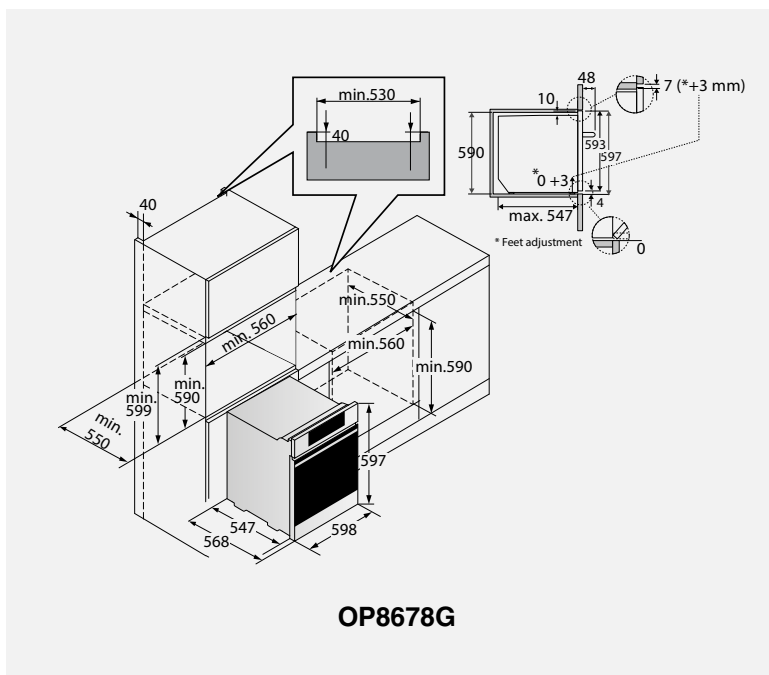

Installasjonstegninger