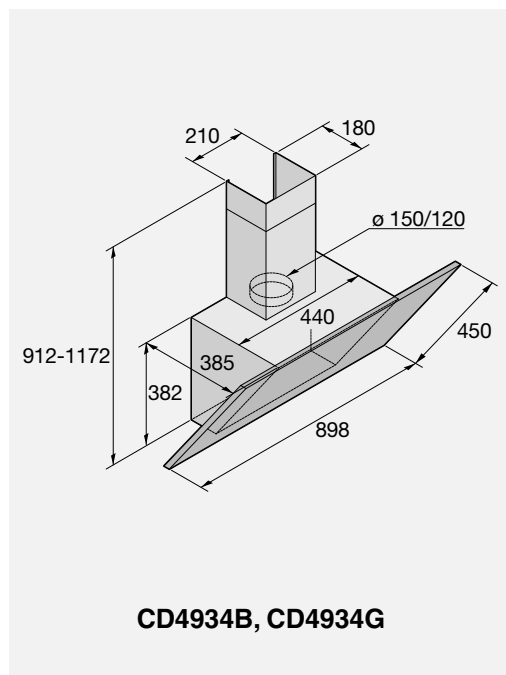

Installasjonstegninger