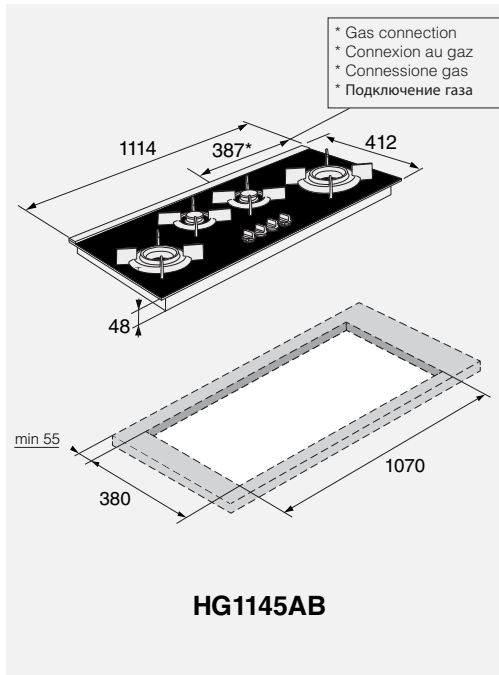

Installasjonstegninger