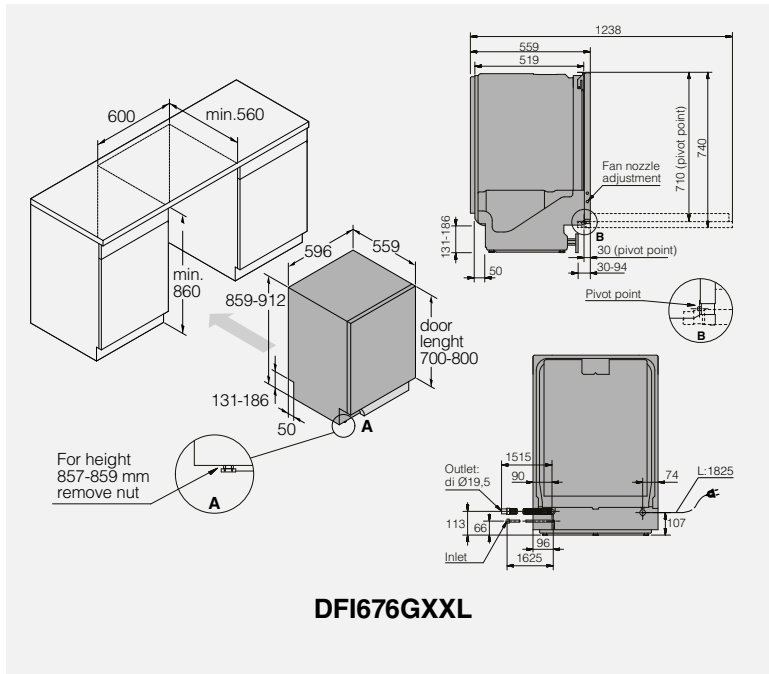

Installasjonstegninger