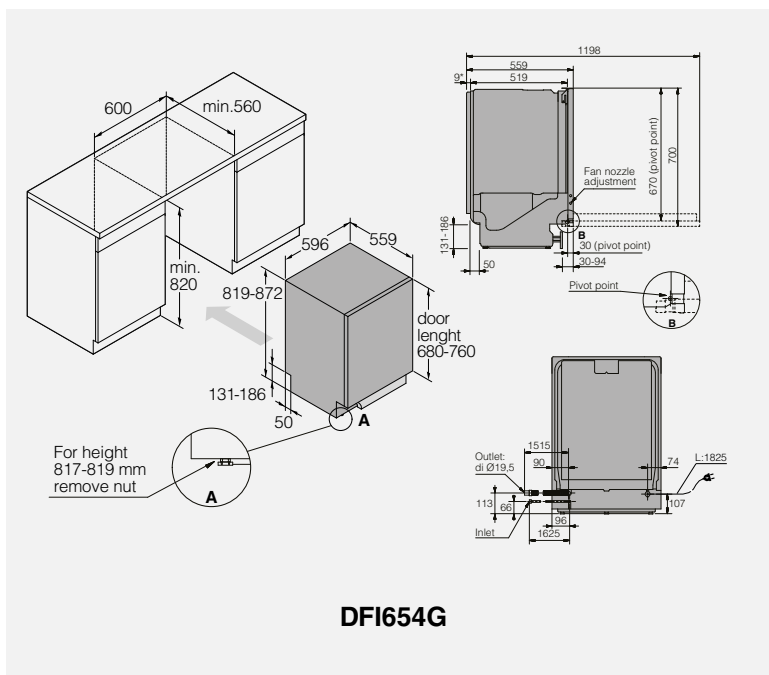

Installasjonstegninger