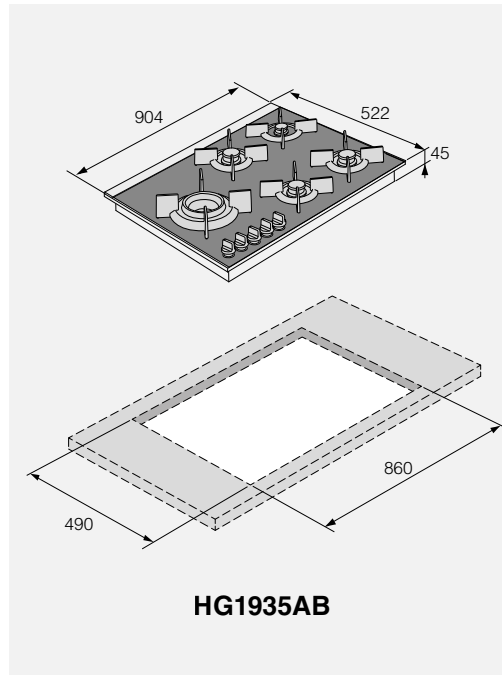

Installasjonstegninger