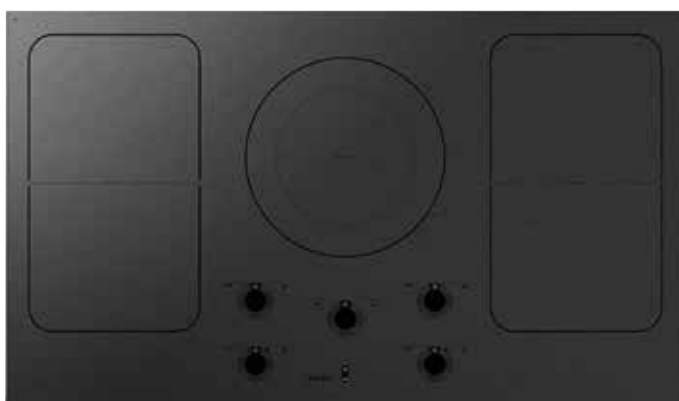

reddot design award
winner 2013

HI1994M

Induksjonstopp
Matt, svart glass
90 cm bred
5 induksjonskokesoner

467600

Kr 21 695,-

HI1994MF - planliming

Induksjonstopp
Matt, svart glass
90 cm bred
5 induksjonskokesoner

735406

Kr 21 695,-

Konstruksjon og ytelse

- Aluminiumsramme
- Keramisk glassoverflate
- 4 kokesoner
- Venstre sone foran
  18x22 cm / 3,7 kW
- Venstre sone bak
  18x22 cm / 3,7 kW
- Midtre midtsone
  25 cm / 5,5 kW
- Høyre sone foran
  18x22 cm / 3,7 kW
- Høyre sone bak
  18x22 cm / 3,7 kW

Bruk og fleksibilitet

- 13 effektnivåer inkl. forsterker
- 6 automatiske programmer med forhåndsinnstilte temperaturer
- Individuelle tidsur
- 2 Bridge Induction™ – gir rom for kokekar i varierende størrelser
- 12 Power Levels og Boost

Samhandling og styring

- Easy Dial™-touchbetjening
- Registrering av kokekar
- Pausefunksjon

Sikkerhet og vedlikehold

- Restvarmeindikator
- Automatisk sikkerhetsutkobling
- Glatt overflate og kontroller som er enkle å rengjøre