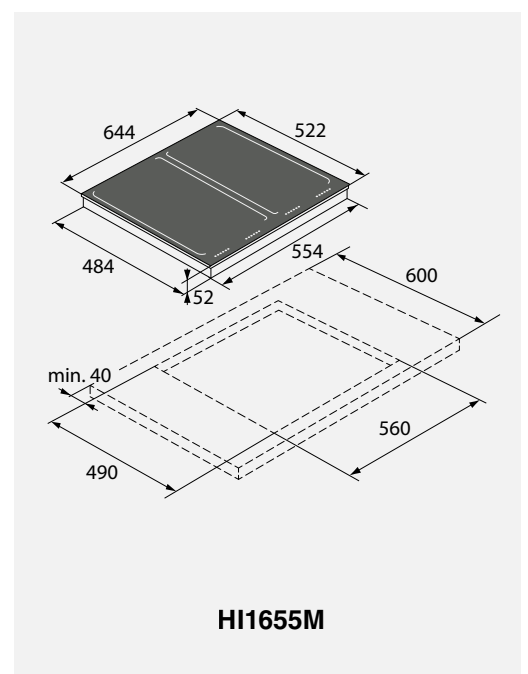

Installasjonstegninger