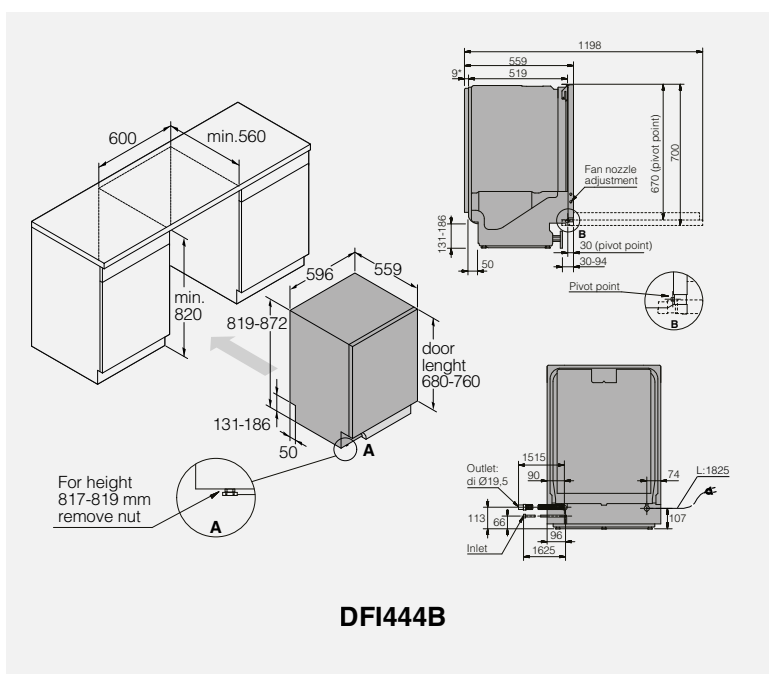

Installasjonstegninger