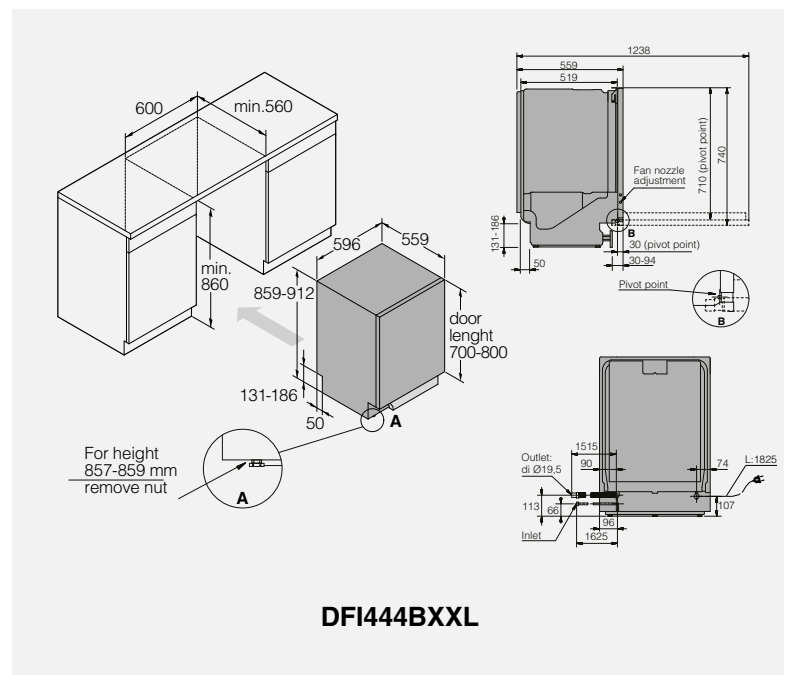

Installasjonstegninger