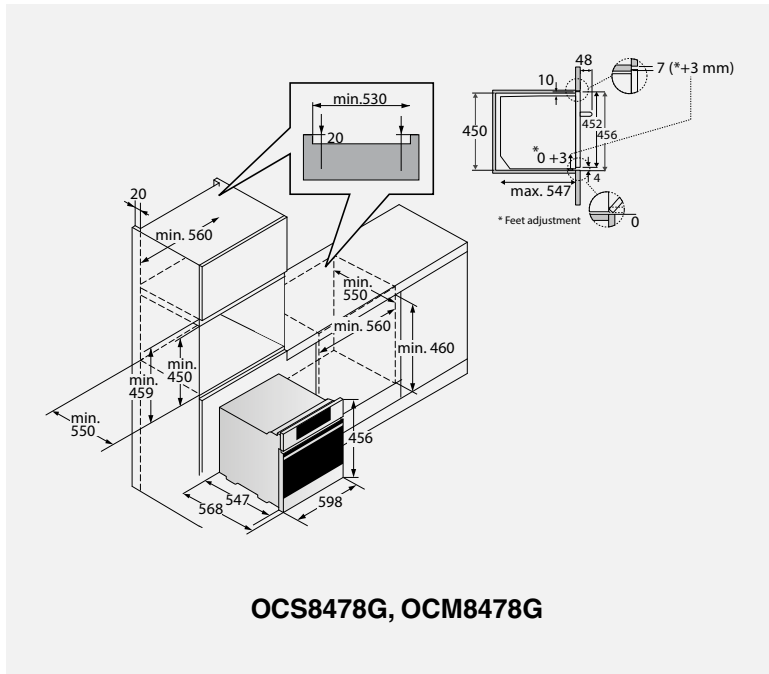

Installasjonstegninger