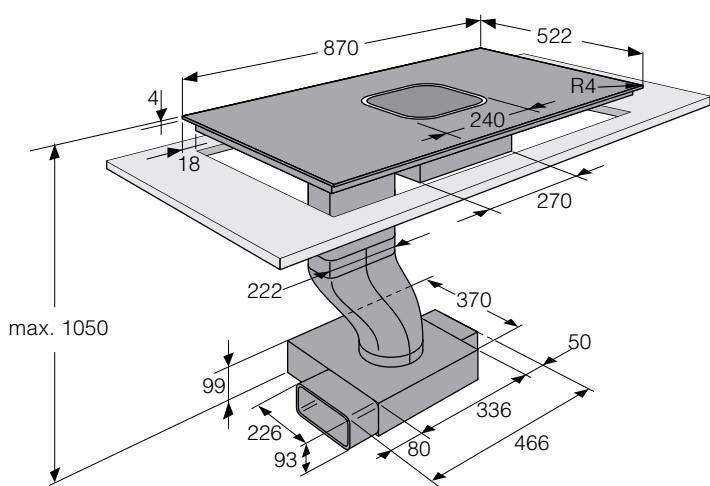

Mål til tradisjonell installasjon