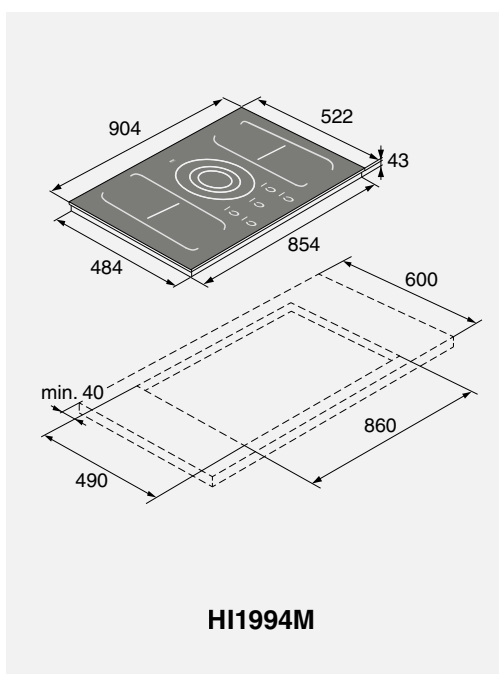

Installasjonstegninger