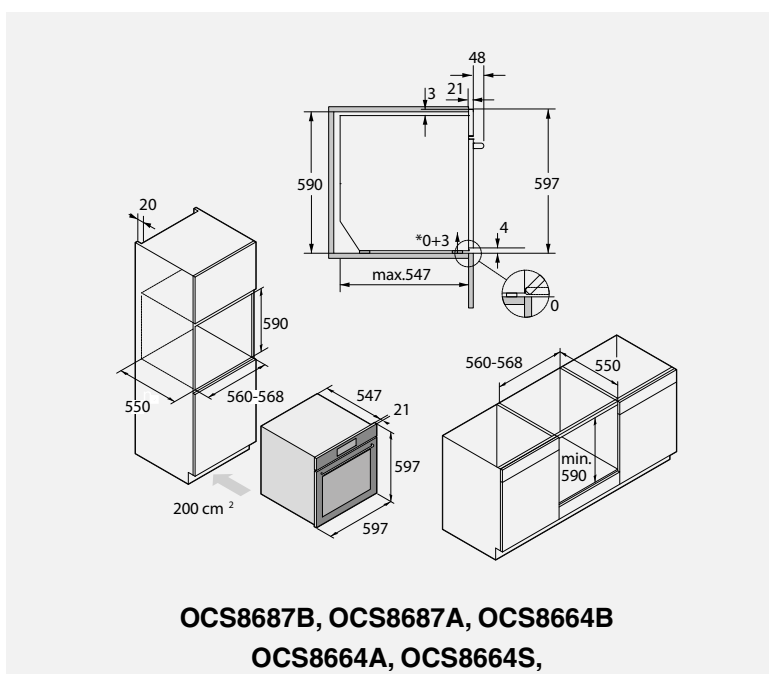

Installasjonstegninger