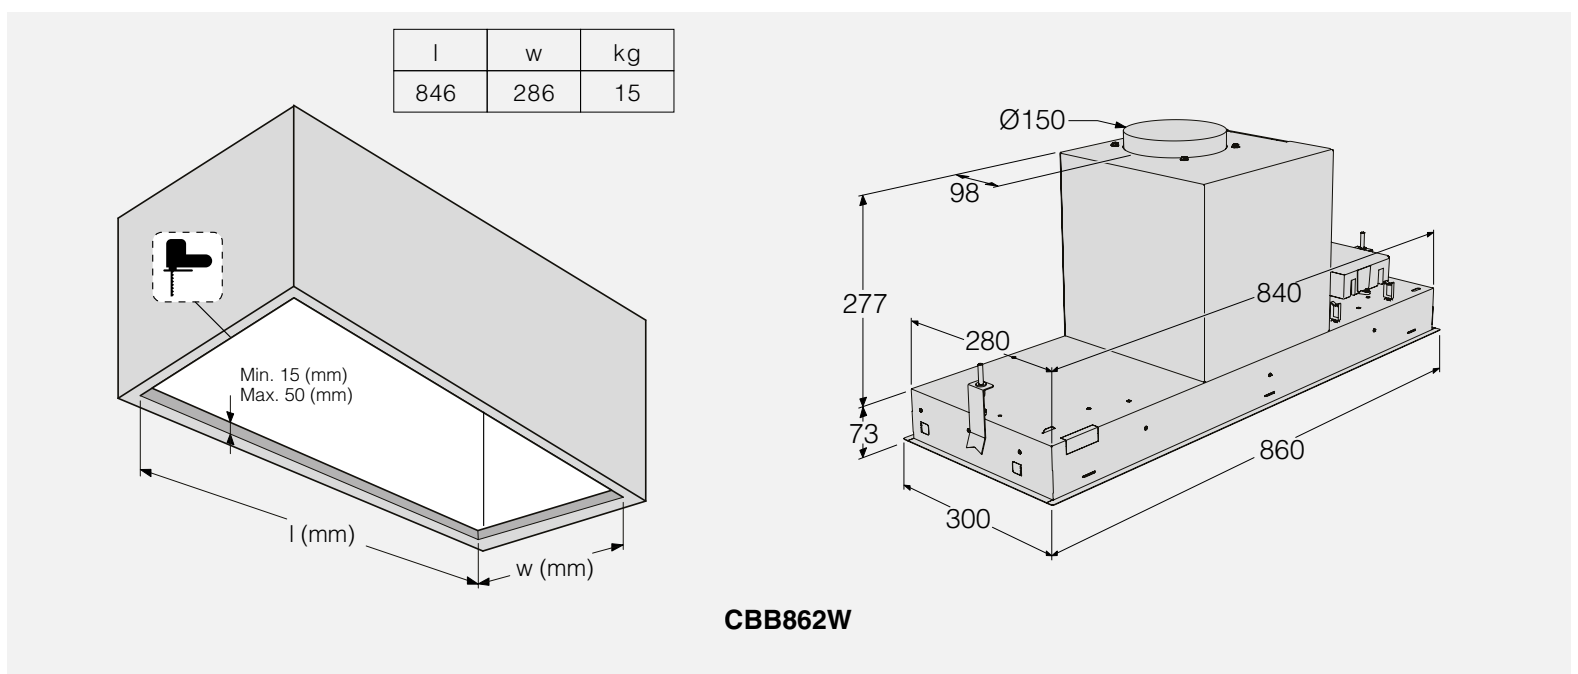

Installasjonstegninger