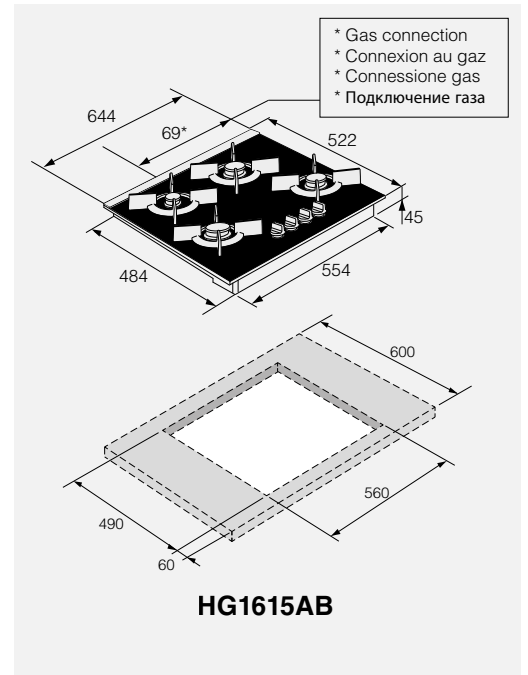

Installasjonstegninger