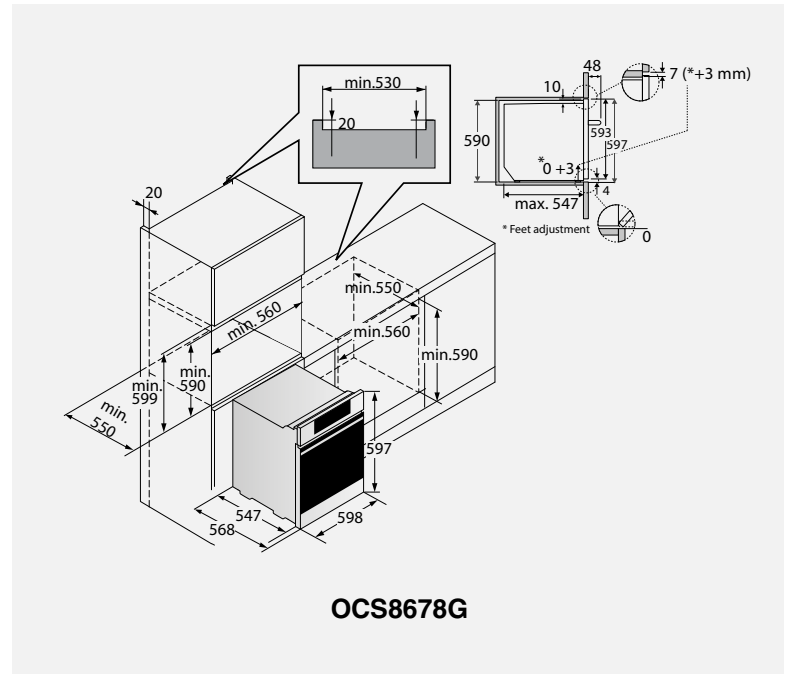

Installasjonstegninger