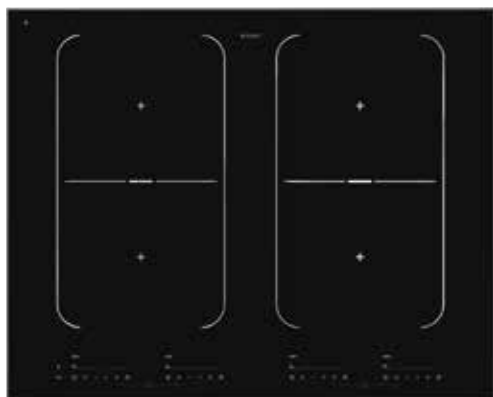

HI1655G

Induksjonstopp
Størrelse: 64 cm

Funksjoner

- 4 effektsoner
- 4 forsterkere
- 2 Bridge Induction™ – gir rom for kokekar i varierende størrelser
- Easy Slide™-touchbetjening

463149

Kr 11 295,-

Kjøkkenassistent