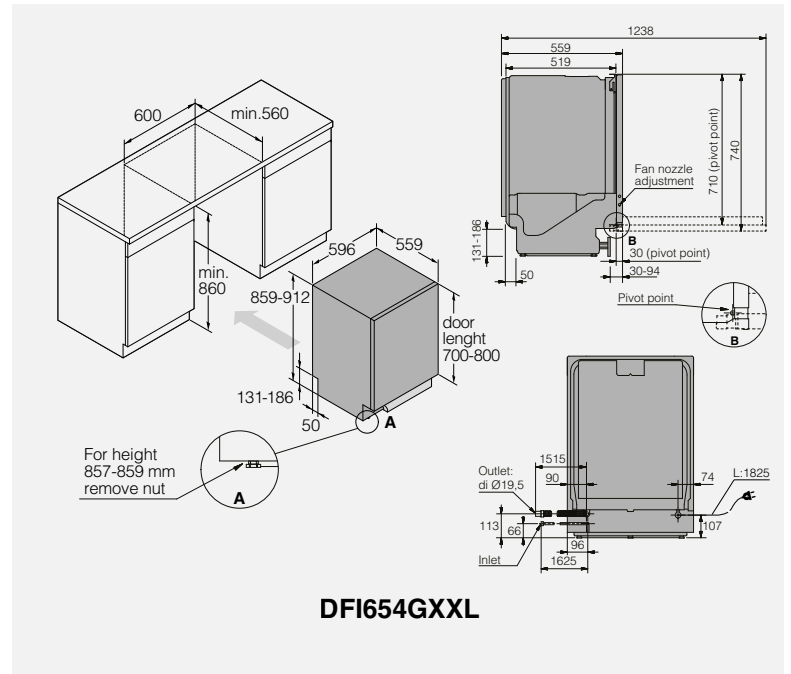

Installasjonstegninger