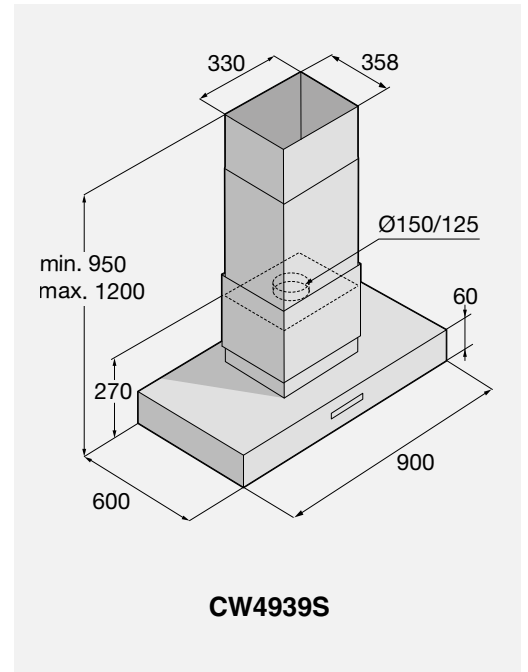

Installasjonstegninger