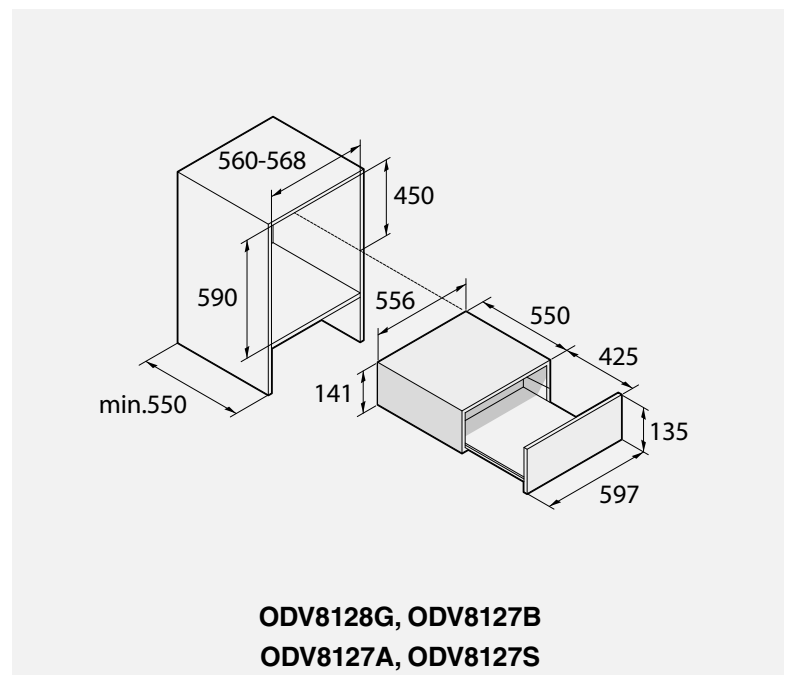

Installasjonstegninger