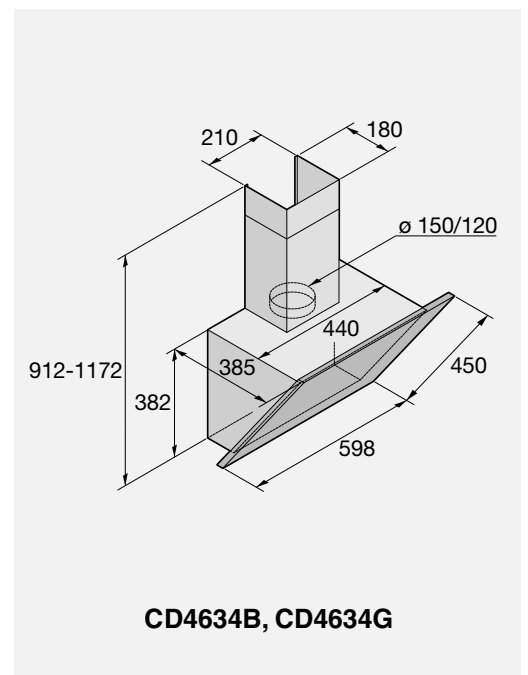

Installasjonstegninger