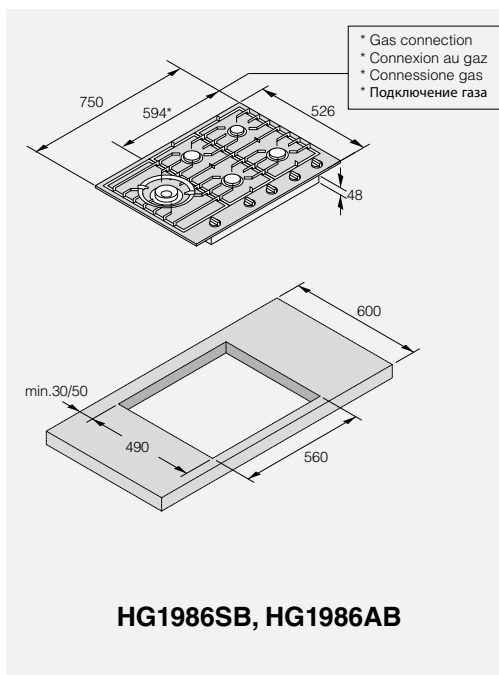

Installasjonstegninger