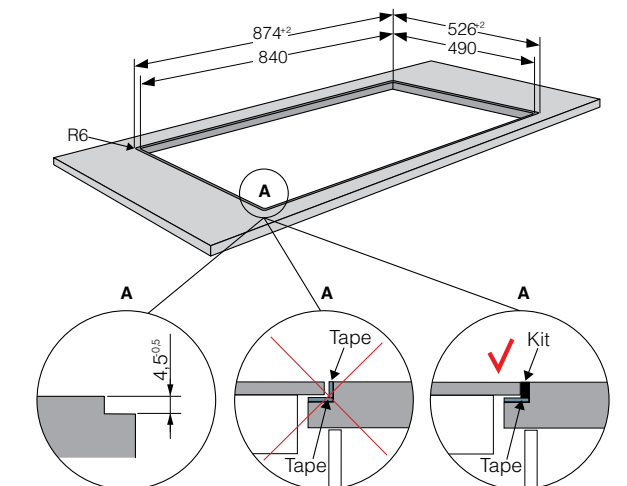

Upotusasennus