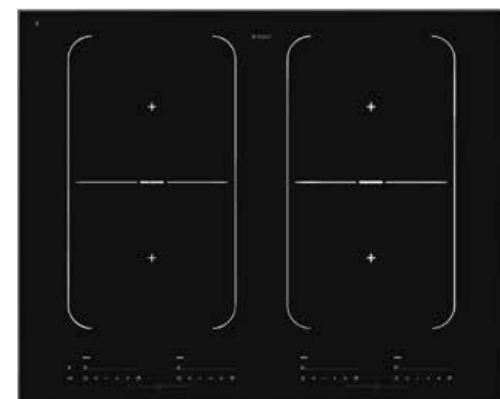

HI1655G

Induktiokeittotaso
Koko: 64 cm

Ominaisuudet

- 4 tehokeittoaluetta
- 4 boosteria
- 2 Bridge Induction™ -yhdistettävää keittoaluetta
- Easy Slide™ -kosketussäätimet

Keittiö - 463149

1.119 €

Kypsennyksen aputoiminnot

- 6 automaattista ohjelmaa esiasetuilla lämpötiloilla
- Automaattinen kattilantunnistus
- Suuritehoiset keittoalueet
- Yksilölliset ajastimet

Domino-keittotasot

Ruoanlaittoa ilman rajoja

ASKO Domino -keittotasoista voit koota oman ihanteellisen keittotasosi. Ne voidaan asentaa vierekkäin tai yhdistellä kauniiksi täysikokoiseksi kaasutai induktiokeittotaksiksi. Domino-keittotasot ovat saatavana kaasulla

tai induktiolla toimivina, kahdella A+ -polttimella tai Fusion Volcano -wokkipolttimella varustettuna. Jos pidät wok-ruokien laittamisesta, mutta pidät induktiota parempana vaihtoehtona, valitse induktio-wok.