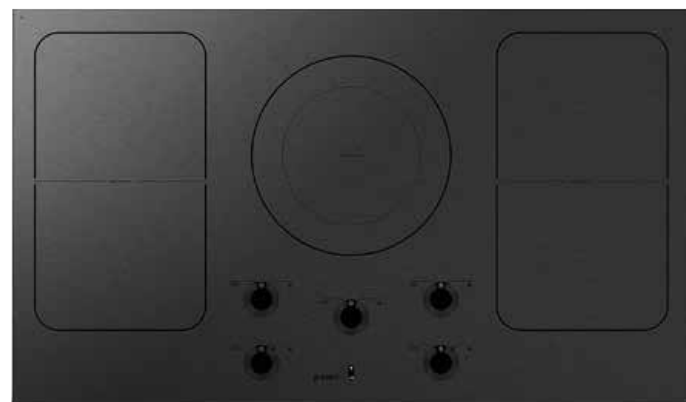

reddot design award
winner 2013

HI1994M Keittiö - 467600
Elements by ASKO -induktiokeittotaso
Mattamusta lasi
Leveys 90 cm
5 induktiokeittoaluetta
2.089 €

HI1994MF - tasoon upotettava Keittiö - 735406
Elements by ASKO -induktiokeittotaso
Matta musta lasi
Leveys 90 cm
5 induktiokeittoaluetta
2.089 €

Rakenne & suorituskyky

- Alumiinirunko
- Lasikeraamiset keittotasot
- 4 keittoaluetta

- Vasen etualue
- Tehoalue: 40–3700 W

- Vasen taka-alue
- Tehoalue: 40–3700 W

- Keskimmäinen keskialue
- Tehoalue: 50–5500 W

- Oikea etualue
- Tehoalue: 40–3700 W

- Oikea taka-alue
- Tehoalue: 40–3700 W

Käyttö & joustavuus

- 13 tehotasoa tehotoiminto ml.
- 6 automaattista ohjelmaa esiasetetuilla lämpötiloilla
- Yksilölliset ajastimet
- 2 Bridge Induction™ - yhdistettävää keittoaluetta
- 12 tehoasetusta ja Boost

Vuorovaikutus & hallinta

- Easy Dial™ -kosketussäätimet
- Pannun tunnistus
- Taukotoiminto

Turvallisuus & huolto

- Jälkilämmön ilmainen
- Kypsennysajan rajoitin
- Helposti puhdistettava tasainen pinta ja säätimet