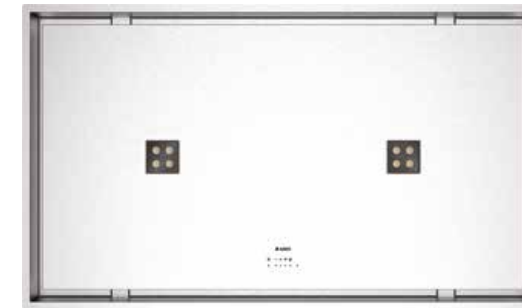

CCT9051S

Integroitava / kattoon asennettava
Leveys: 90 cm

Keittiö - 733665

2.439 €

Ominaisuudet

- Energiatohokkuusluokka: A++
- Ilmanpoistoteho: 750 m³/h
- Maks. melutaso: 58 dB(A)
- Helppo puhdistaa
- Helppo ja joustava asennus
- Kattoyksiköiden alhainen asennussyvyys (noin 200 mm)
- Poistoputki helppo asentaa neljään eri suuntaan

- Kattoyksikössä vain merkkivalot, ei toimintopainikkeita
- Himmennettävät LED-palkit
- LED-palkkien värisävyä voidaan säätää (2900K lämmin – 5100K kirkas)
- Ulkoinen LED-liitäntä
- Kierrätysilman aktiivihillisuodatin: 735512