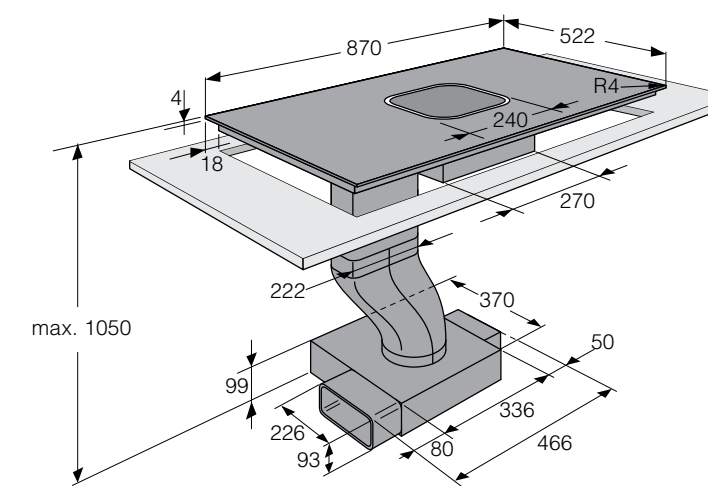

Liesituuletin

- Energiatohokkuusluokka: A
- Liesituulettimen toimintopainikkeet keskeisellä paikalla
- EC-moottori
- Twin Filter suodatus
- Suodattimen kapasiteetti 200 ml
- Automaattinen puhdasilmatoiminto
- Kierrätysilman aktiivihiilisuodatin: 735595

Pinta-asennus