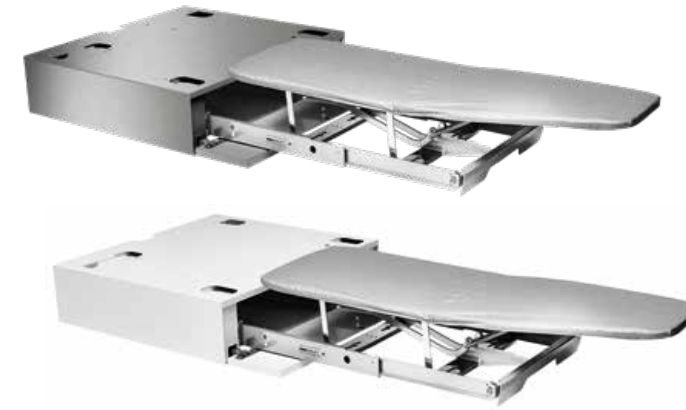

Ulosvedettävä lajittelutaso

Ulosvedettävä lajittelutaso on toinen esimerkki käytännöllisestä ja toimivasta ratkaisusta. Myös se on 15 cm:n korkuinen ja voidaan asentaa rinnakkaisratkaisussa koneiden yläpuolelle tai torniratkaisussa koneiden väliin. Kätevällä lajittelutasolla voit lajitella ja taitella vaatteet, minkä lisäksi käytössä on teräslankakori taiteltujen vaatteiden kaappiin kantamista varten.

HI1153S 732756

Ulosvedettävä silityslauta 549 €

Ruostumaton teräs
Mitat: (KxLxS) 15x59,5x58,5 cm

HI1153W 576552

Ulosvedettävä silityslauta 499 €

Valkoinen
Mitat: (KxLxS) 15x59,5x58,5 cm

Yleistä

- Kätevä ja toiminnallinen ratkaisu
- Helppo ottaa esille, tyylikäs pop-out-avaus
- Silityslaudan L x S: 93 x 31 cm
- Sisäänrakennettu 230 V:n pistorasia silitysraudalle
- Ei vie tilaa
- Voidaan asentaa vierekkäin sijoitettujen koneiden päälle tai koneiden väliin pesutorniin.

HDB1153S 732757

Lajittelutasot ja teräslankakori 529 €

Ruostumaton teräs
Mitat: (KxLxS) 15x59,5x58,5 cm

HDB1153W 576554

Lajittelutasot ja teräslankakori 469 €

Valkoinen
Mitat: (KxLxS) 15x59,5x58,5 cm

Yleistä

- Käytännöllinen ja toimiva ratkaisu
- Tyylikäs kahvaton pop-out-päällyslevy
- Ulos vedettävä lajittelutaso
- Teräslankakori lajitellulle pyykille
- Ei vie tilaa, kun laatikko on kiinni
- Voidaan asentaa vierekkäin sijoitettujen koneiden päälle tai koneiden väliin pesutorniin