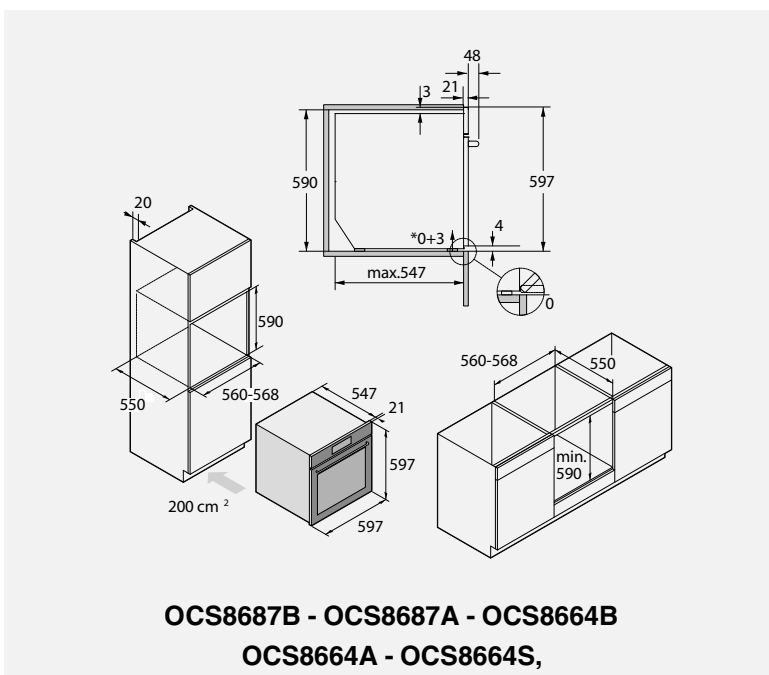

Indbygningstegninger