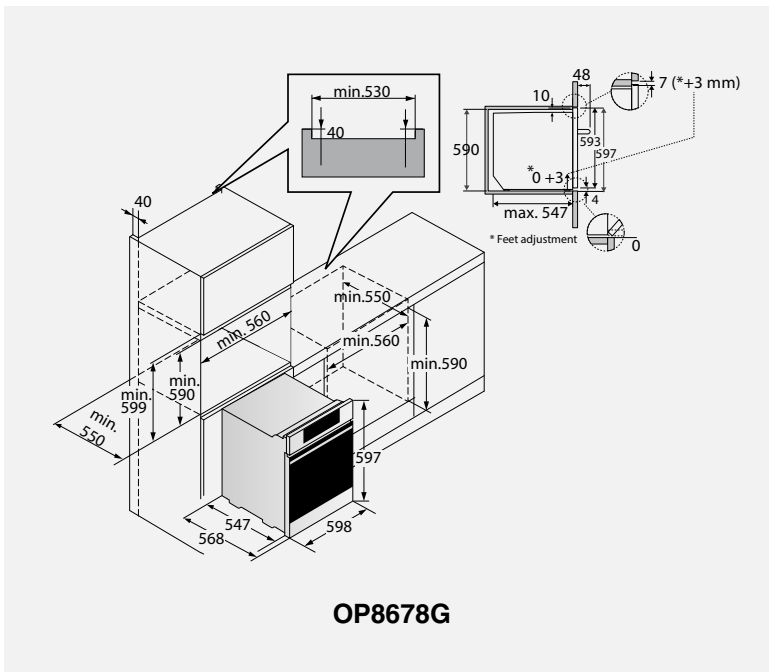

Indbygningstegninger