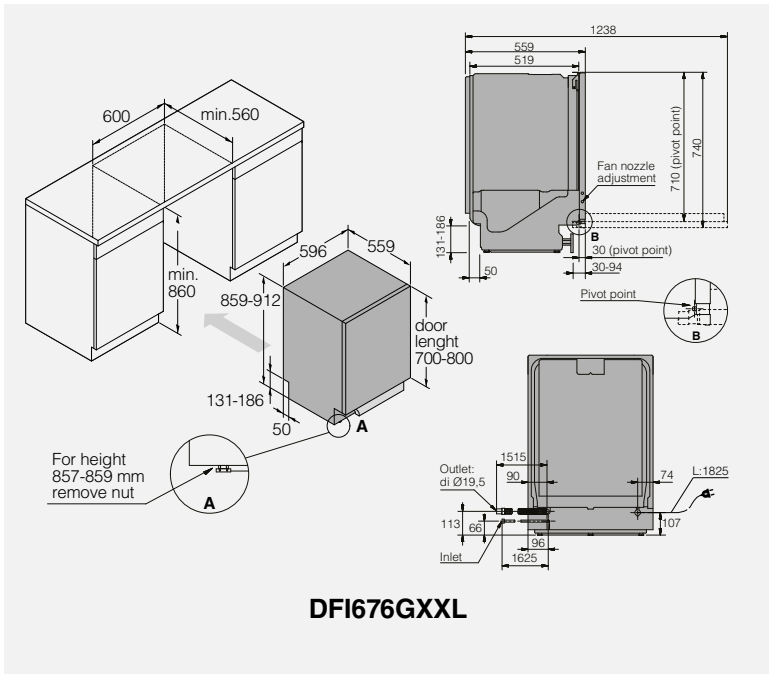

Indbygningstegninger