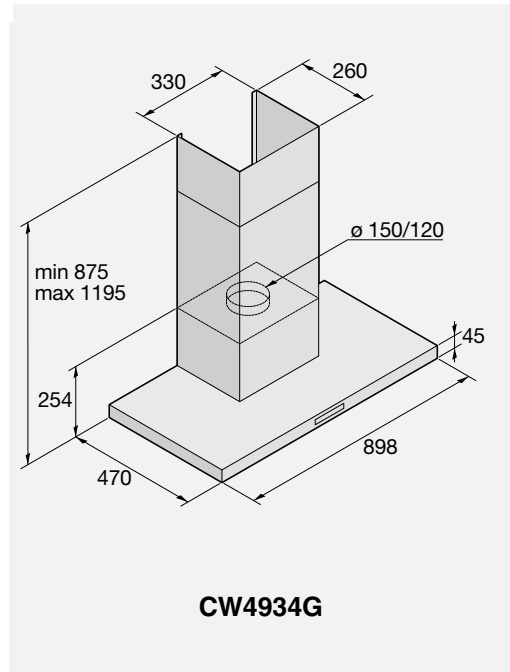

Indbygningstegninger