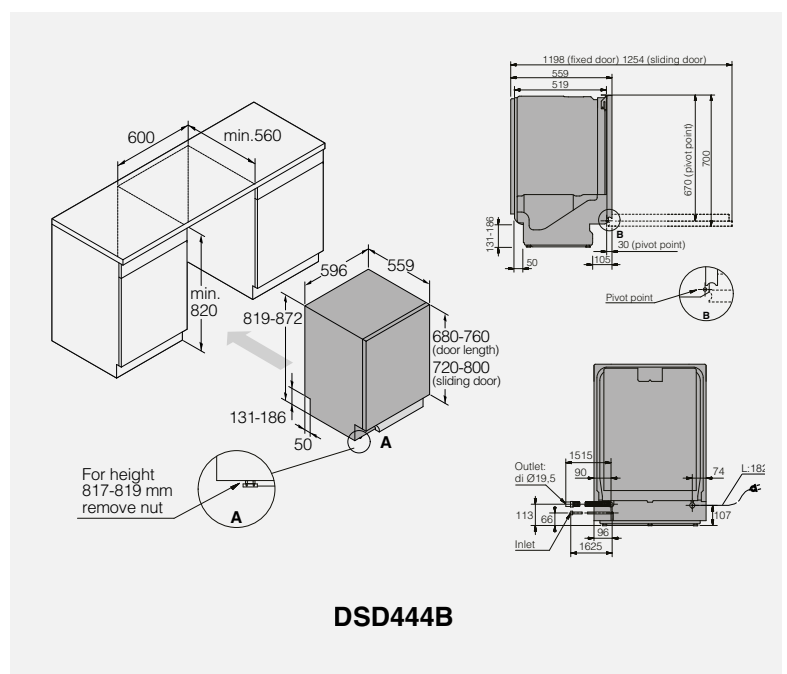

Indbygningstegninger