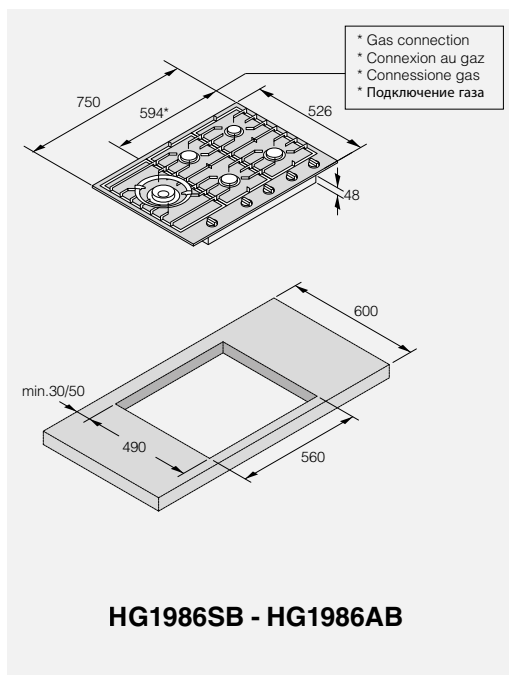

Indbygningstegninger