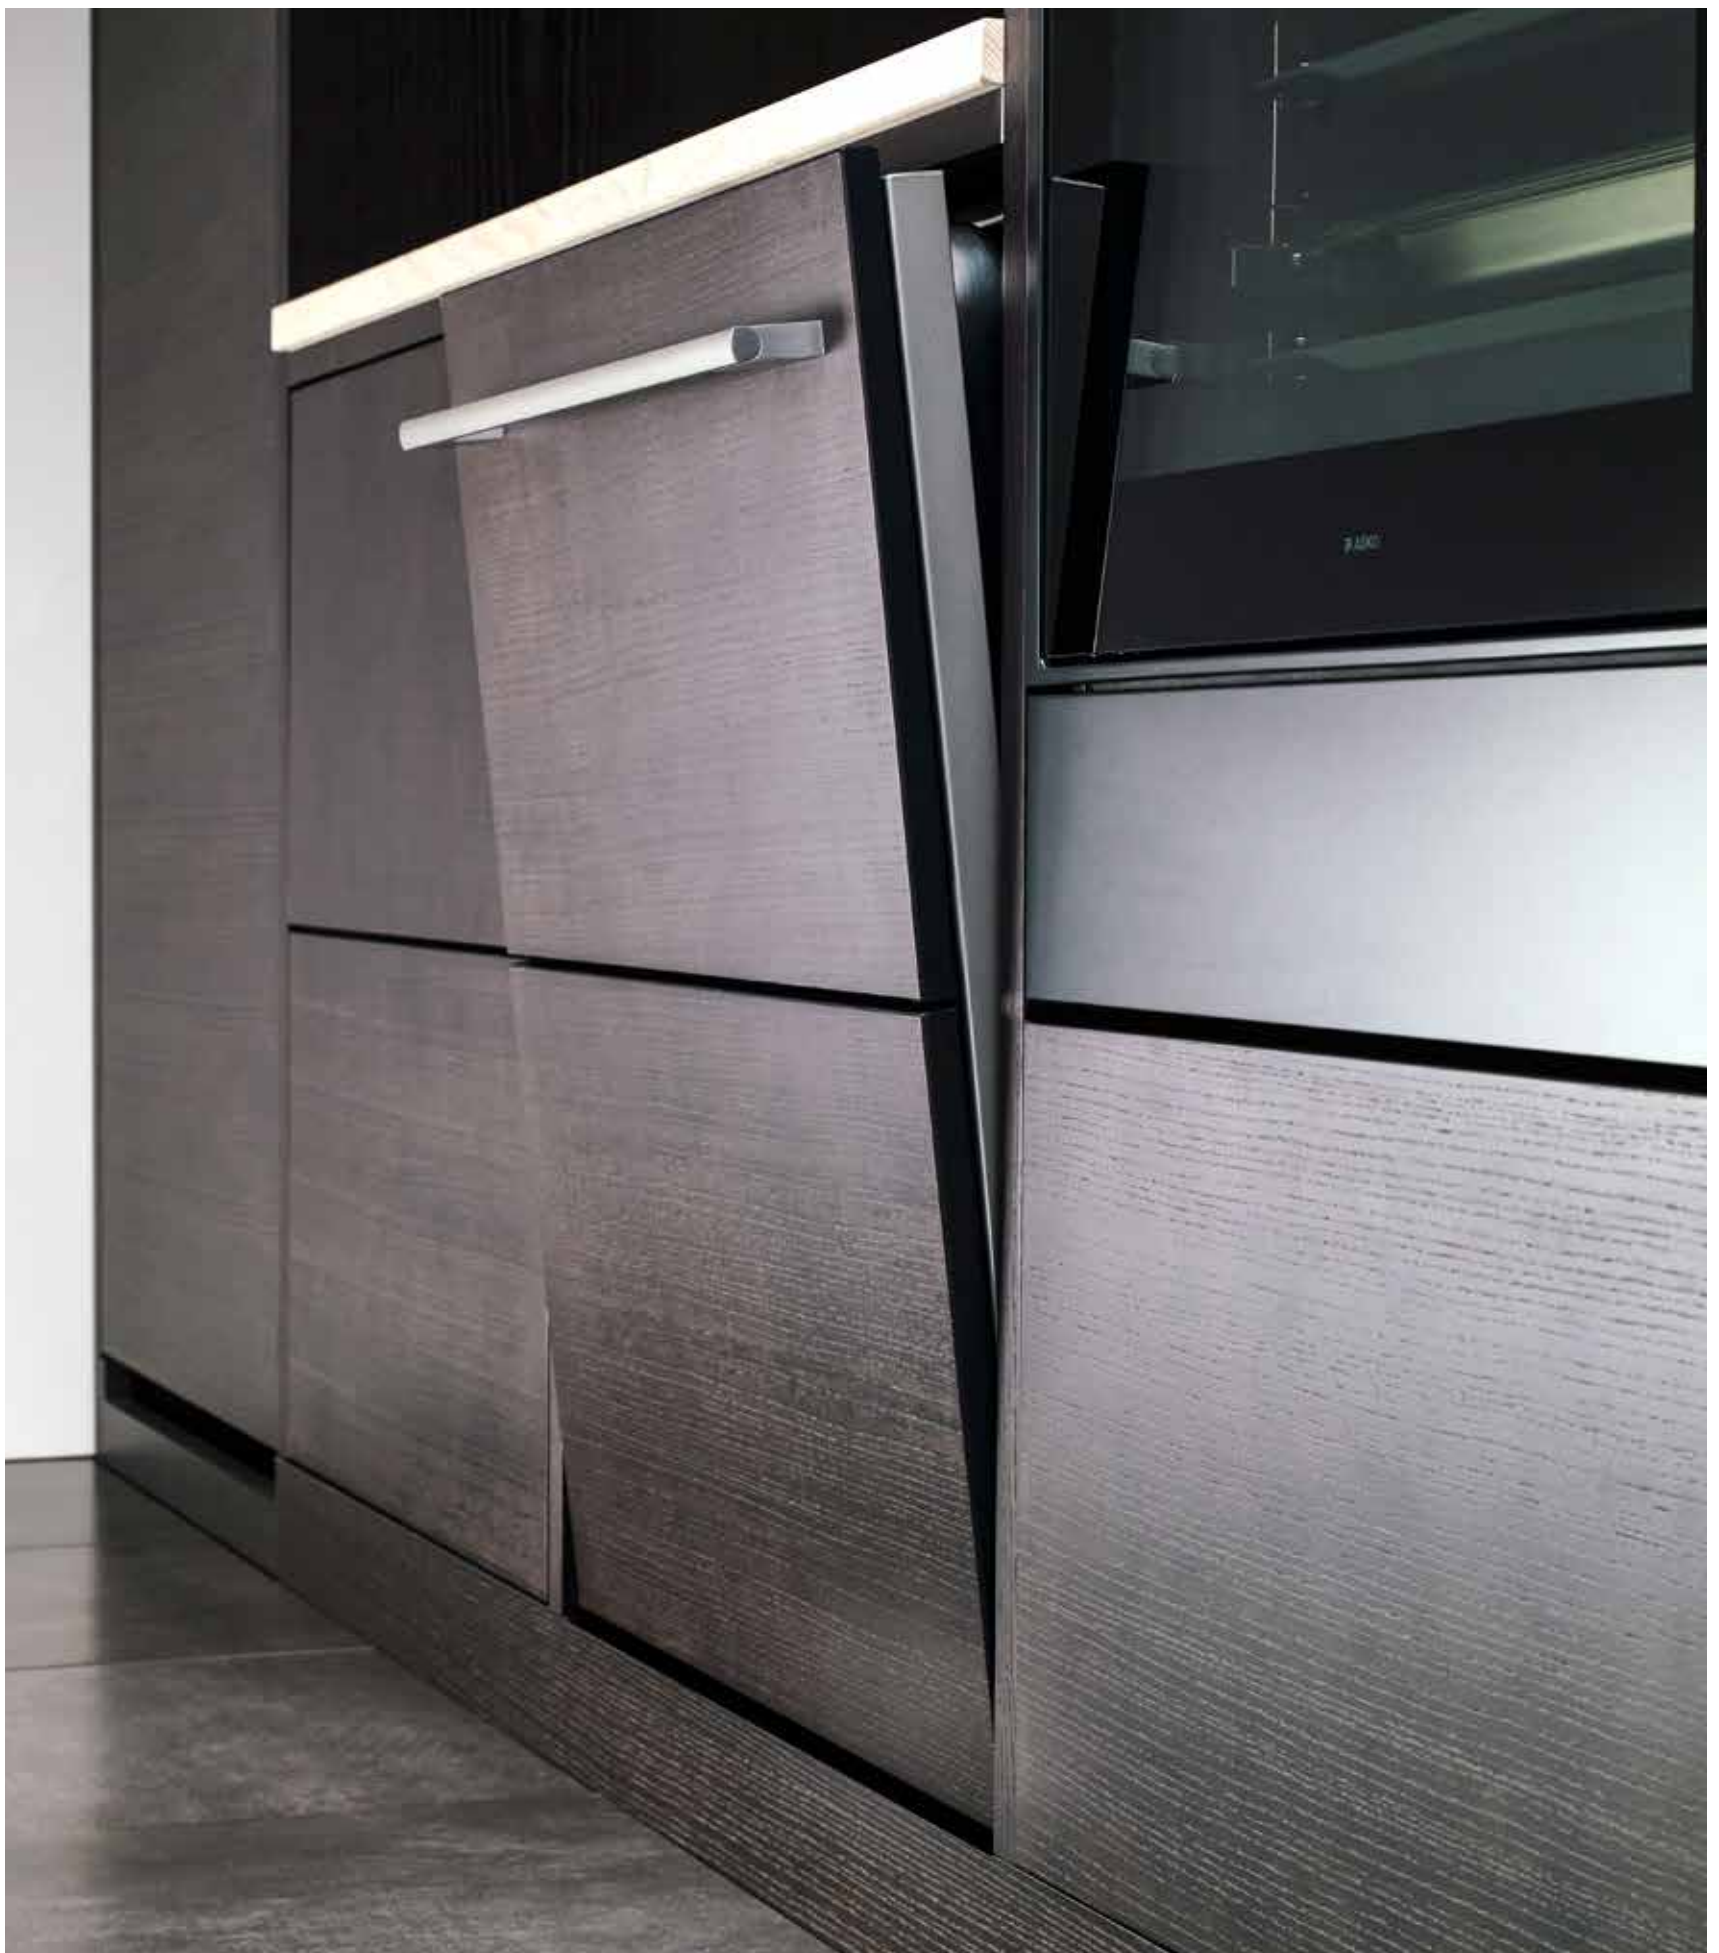

Perfekt integration med låge med glidefunktion

Glidefunktionen muliggør selv de strammeste installationer, uden at frontlåge og køkkenskab skurrer mod hinanden. Frontlågen glider opad, når den åbnes, og ned, når den lukkes, hvilket muliggør meget stramme installationer ned til to millimeter* mellem opvaskerens låge og den underliggende bundplade eller skuffefront.

* uden statusindikator