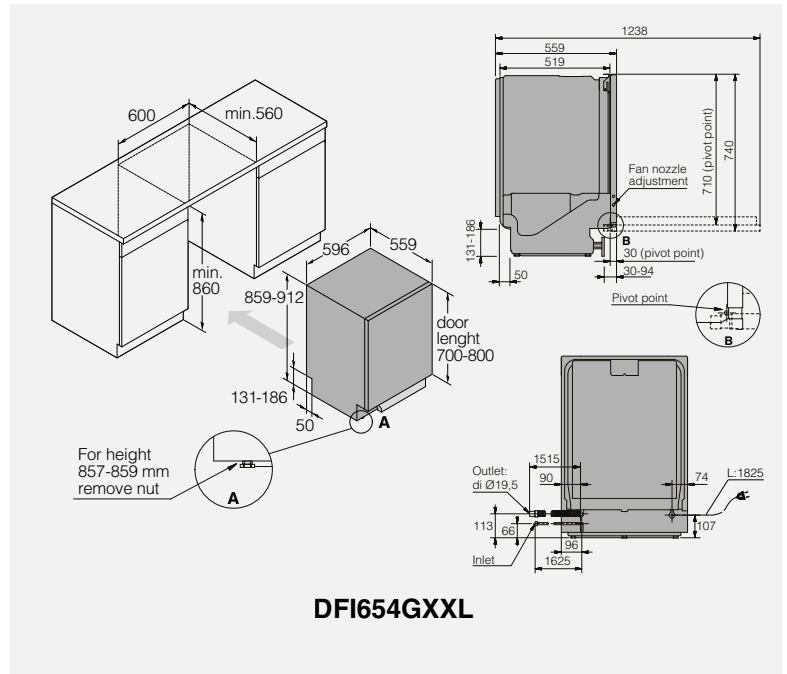

Indbygningstegninger