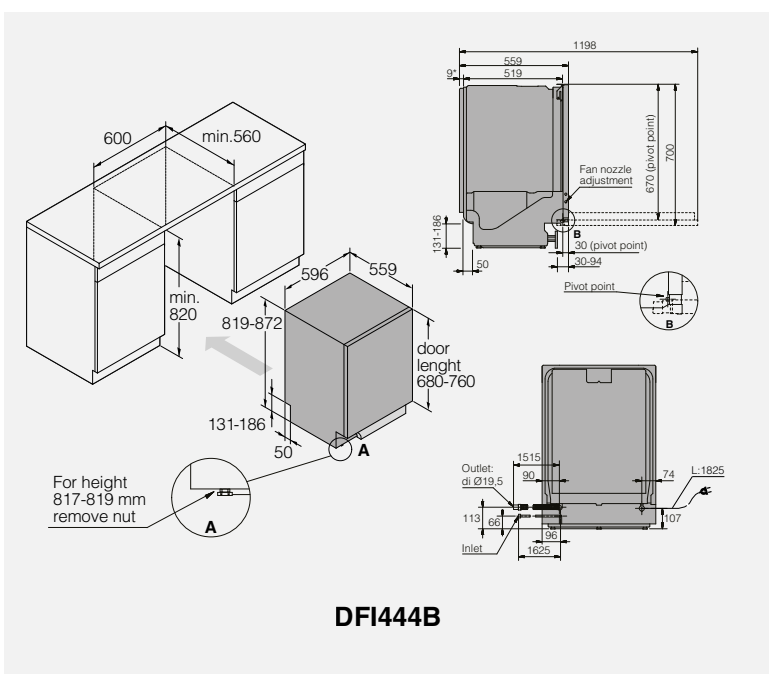

Indbygningstegninger