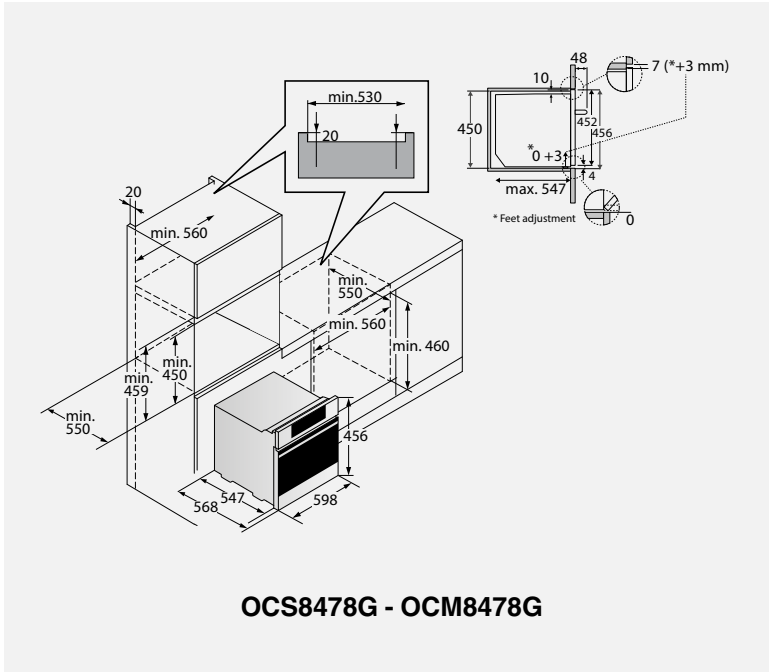

Indbygningstegninger