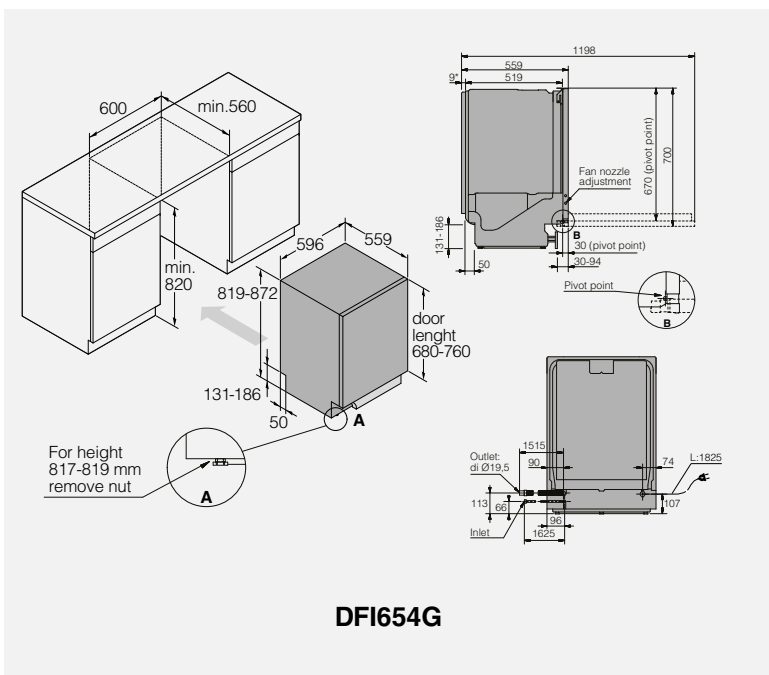

Indbygningstegninger