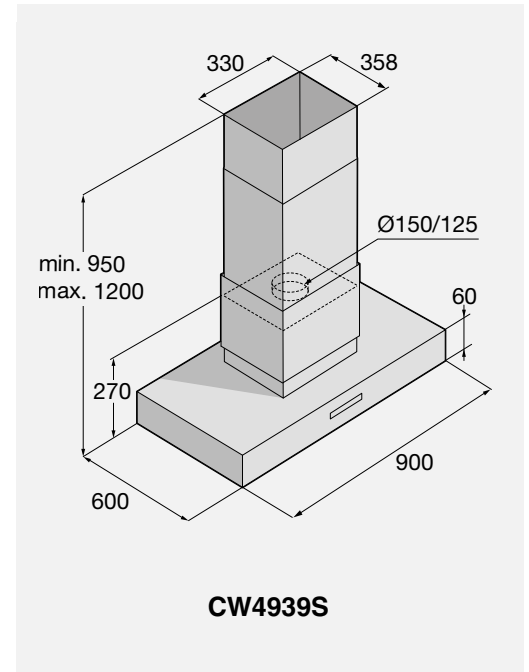

Indbygningstegninger