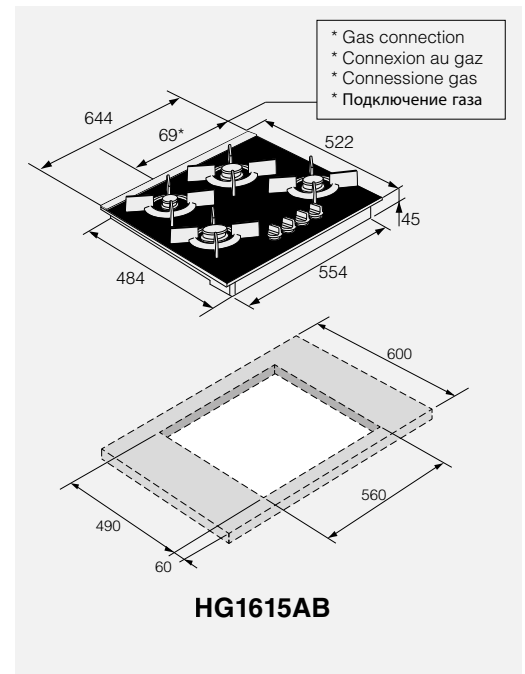

Indbygningstegninger