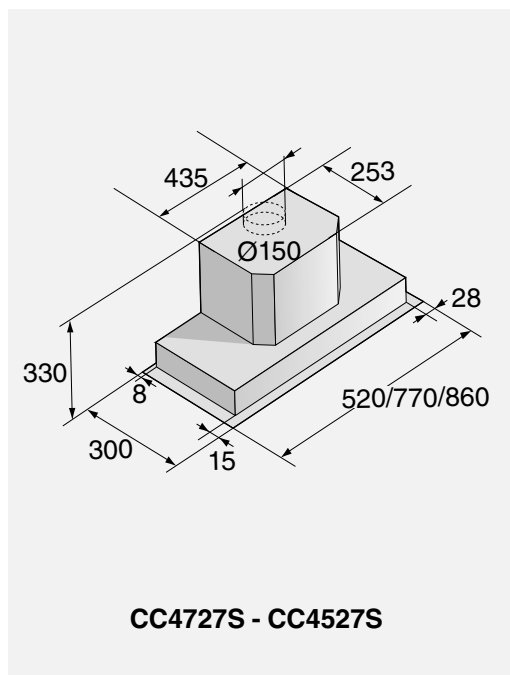

Indbygningstegninger