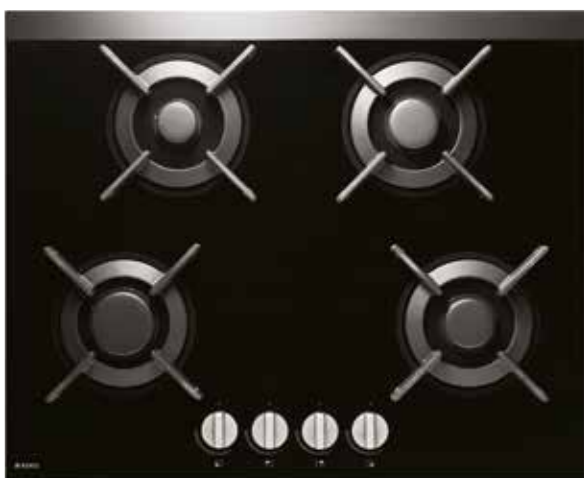

HG1615AB

Køkken - 735411

Gaskogeplade
Sort glasoverflade
Bredde 60 cm

Kr. 6.995,-

Konstruktion og ydelse

- Emaljeret støbejernsholder
- Den glaskeramiske flade
- Godkendt til flaskegas og naturgas
- Flaskegasdyser monteret.
- Venstre zone forrest
  Effektklasse: Rapid A+brænder
  Effektområde: 550-3000 W
- Venstre zone bagest
  Effektklasse: Ekstra A+brænder
  Effektområde: 250-1000 W
- Højre zone forrest
  Effektklasse: Normal brænder
  Effektområde: 390-2000 W
- Højre zone bagest
  Effektklasse: Normal A+brænder
  Effektområde: 390-2000 W

Interaktion og betjening

- Ergonomiske greb
- Tænding indbygget i knappen
- Kontinuerlig/trinløs indstilling

Sikkerhed og vedligeholdelse

- Termoelektrisk flammefejlsbeskyttelse
- Aftagelige greb
- Rengøringsvenlige brændere
- Rengøringsvenlig glat glasoverflade