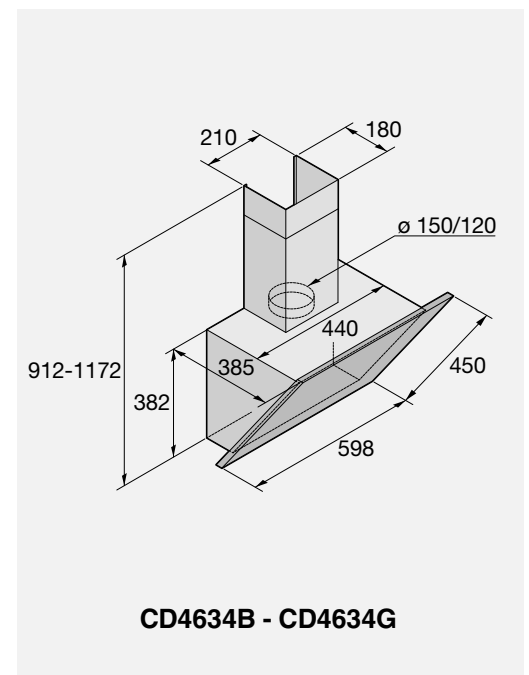

Indbygningstegninger