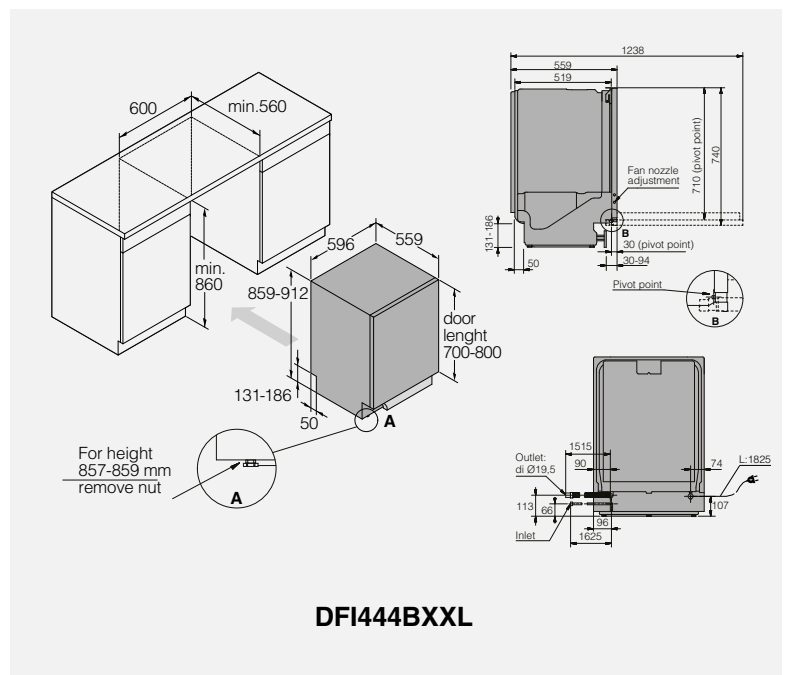

Indbygningstegninger