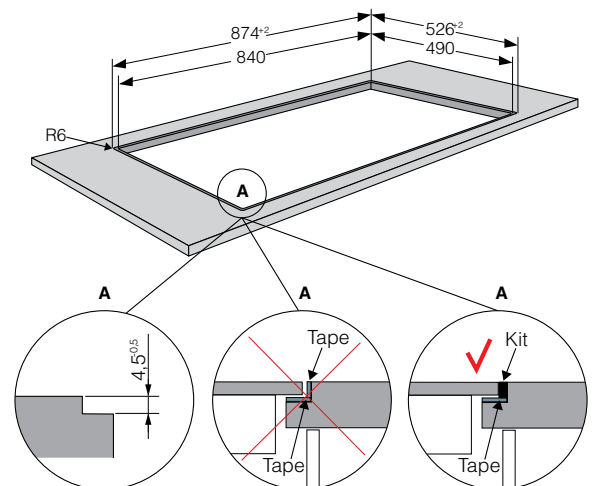

Mål til planforsænket installation