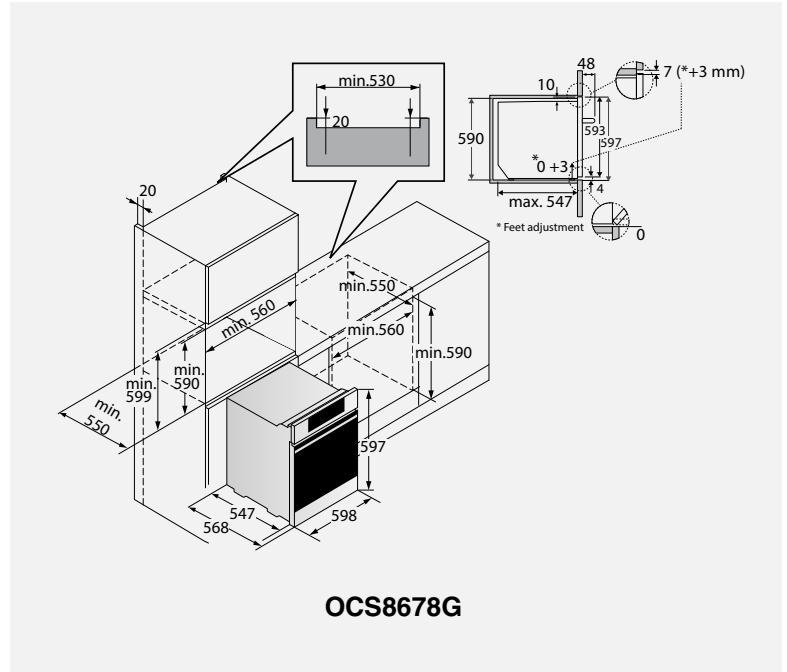

Indbygningstegninger