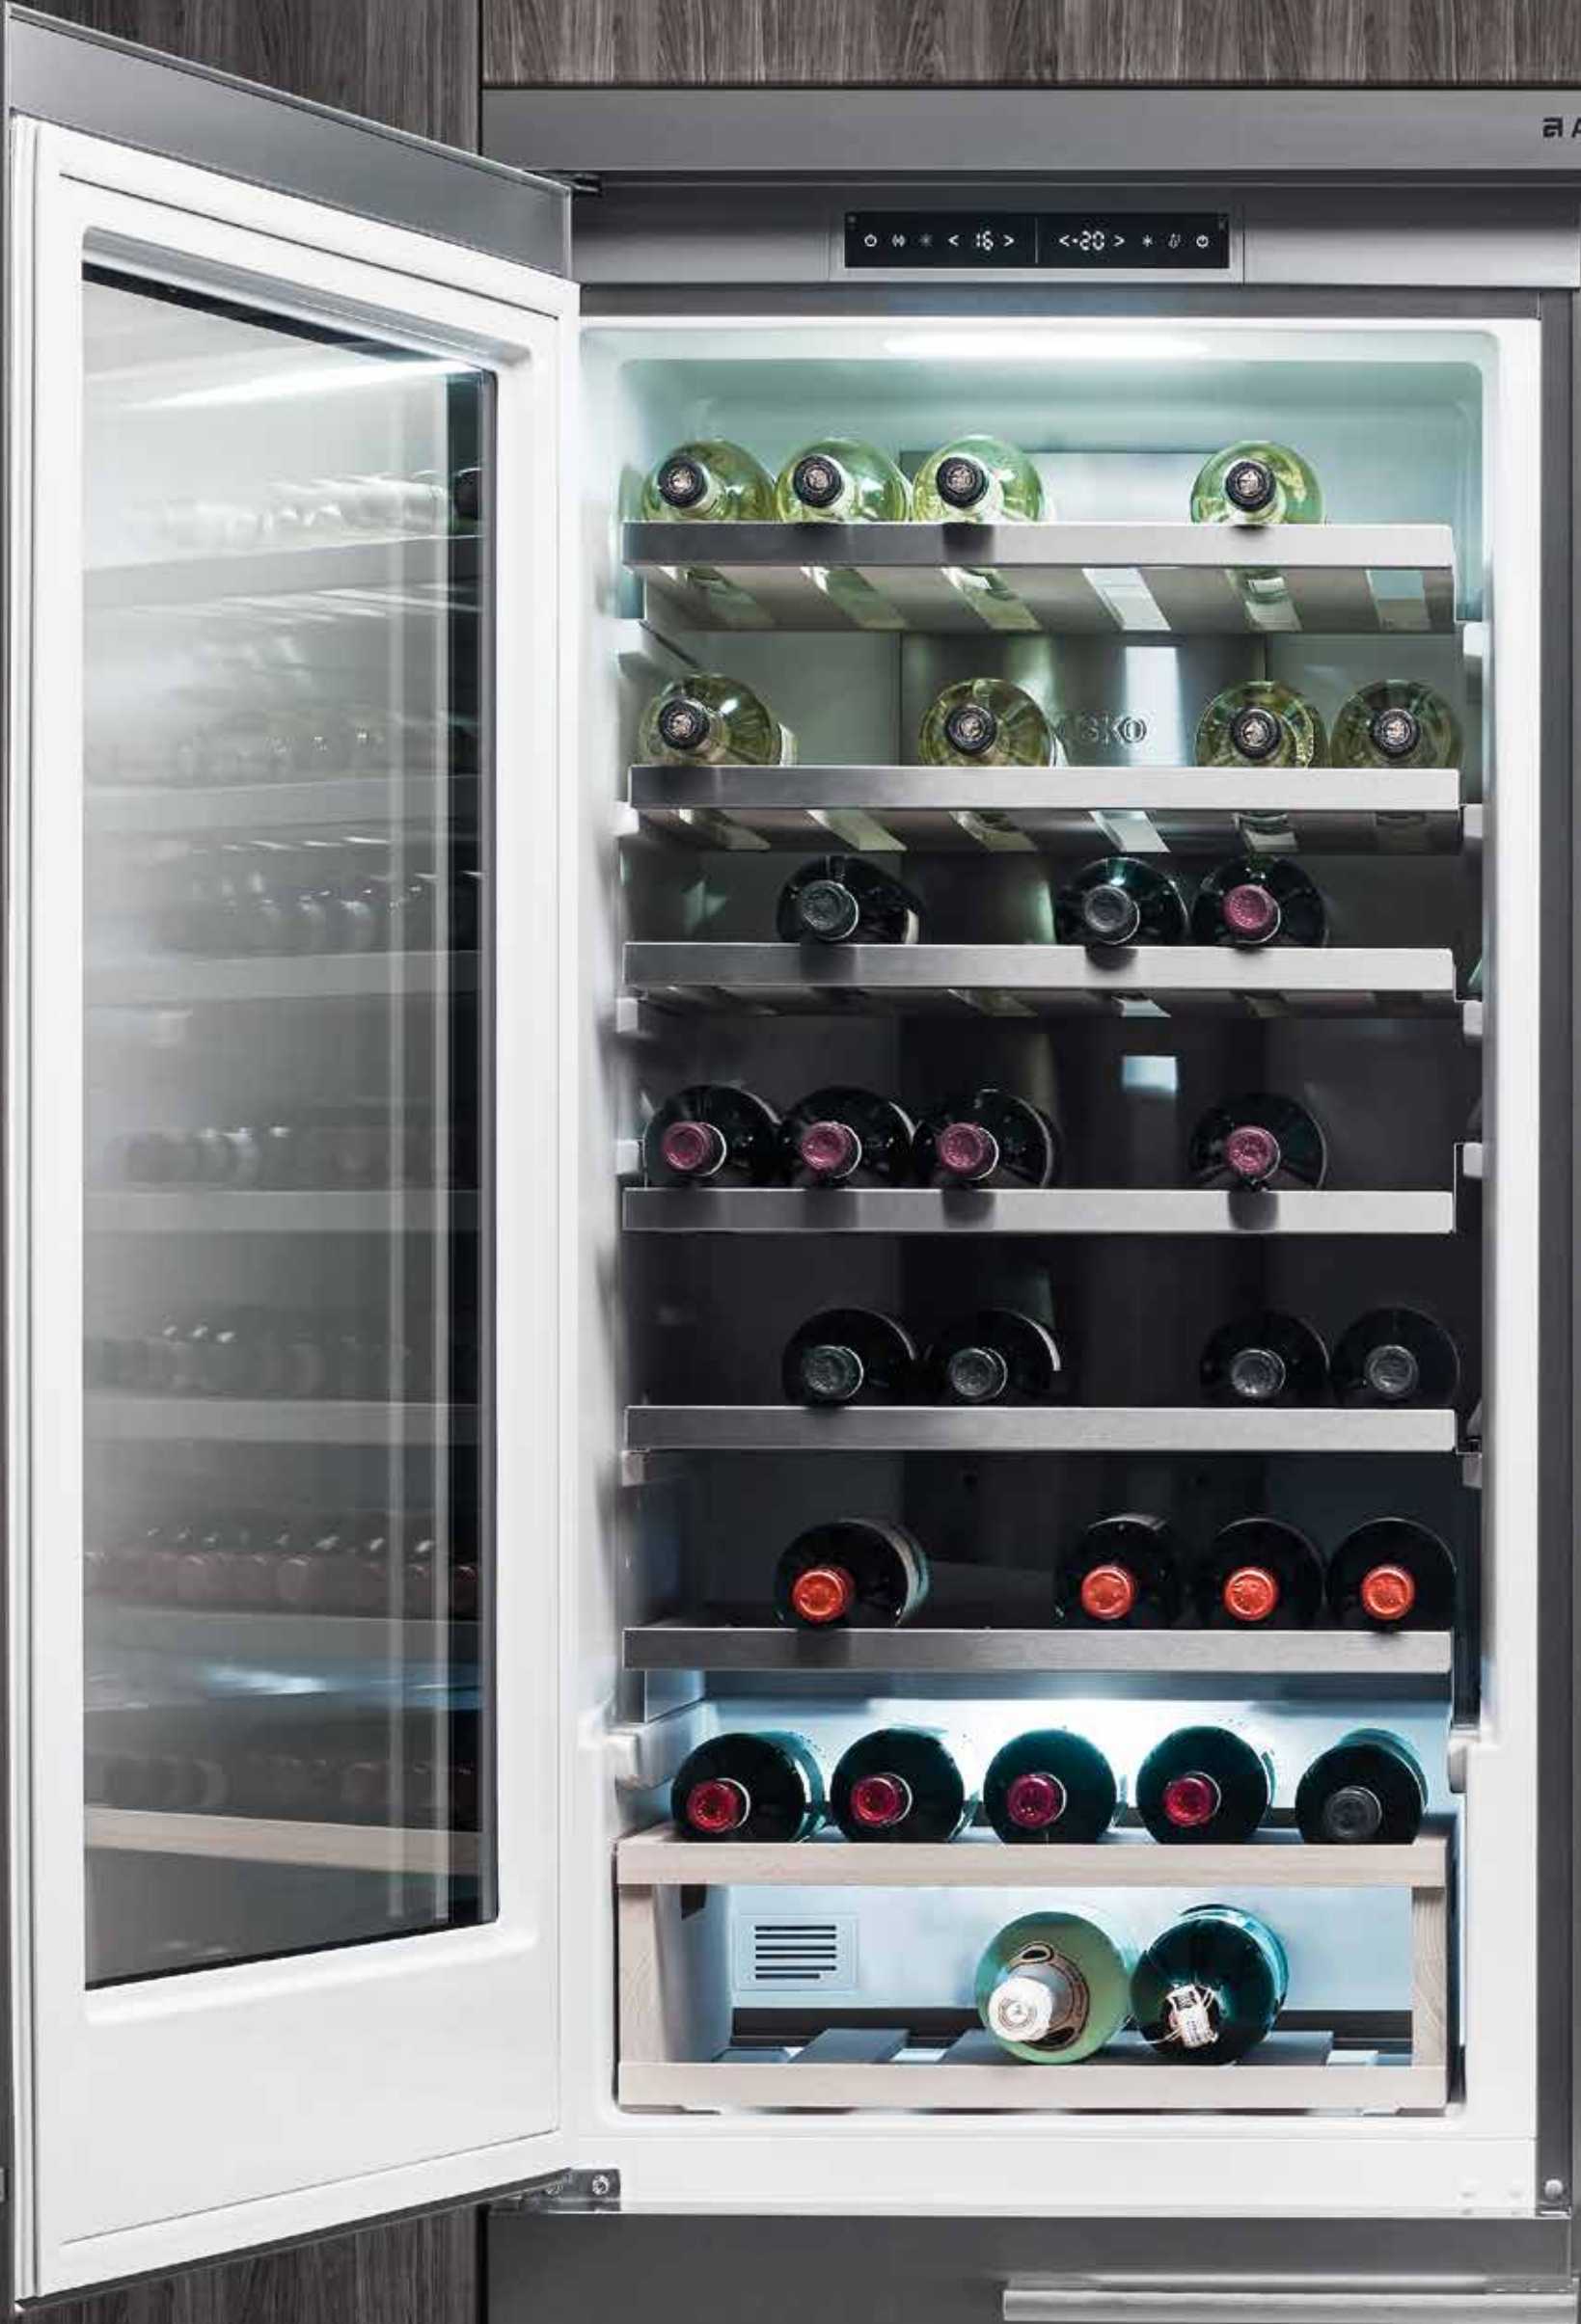

ASKO
16 < 20 > 16