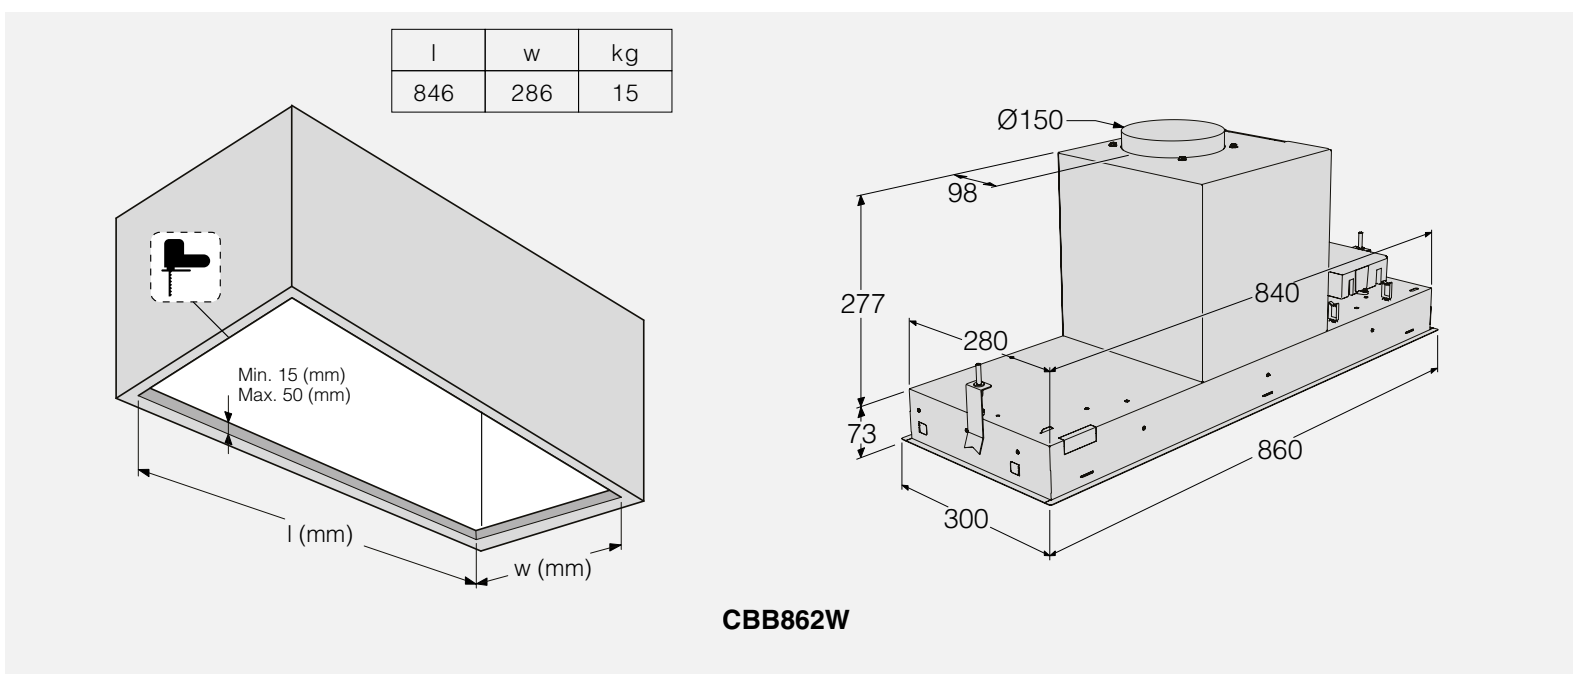

Indbygningstegninger