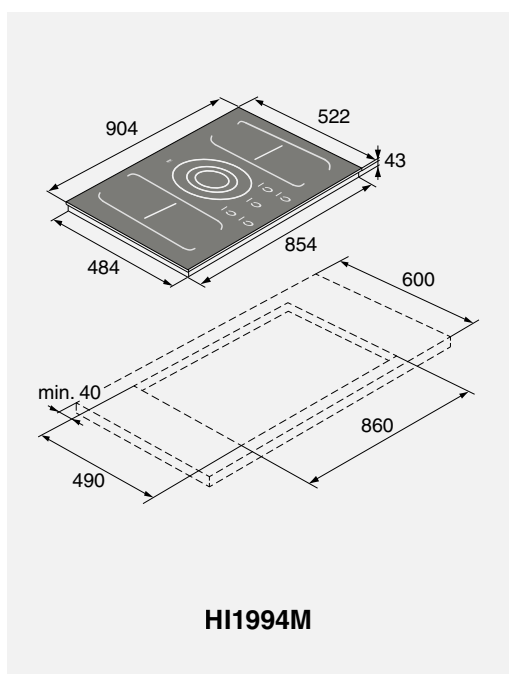

Indbygningstegninger