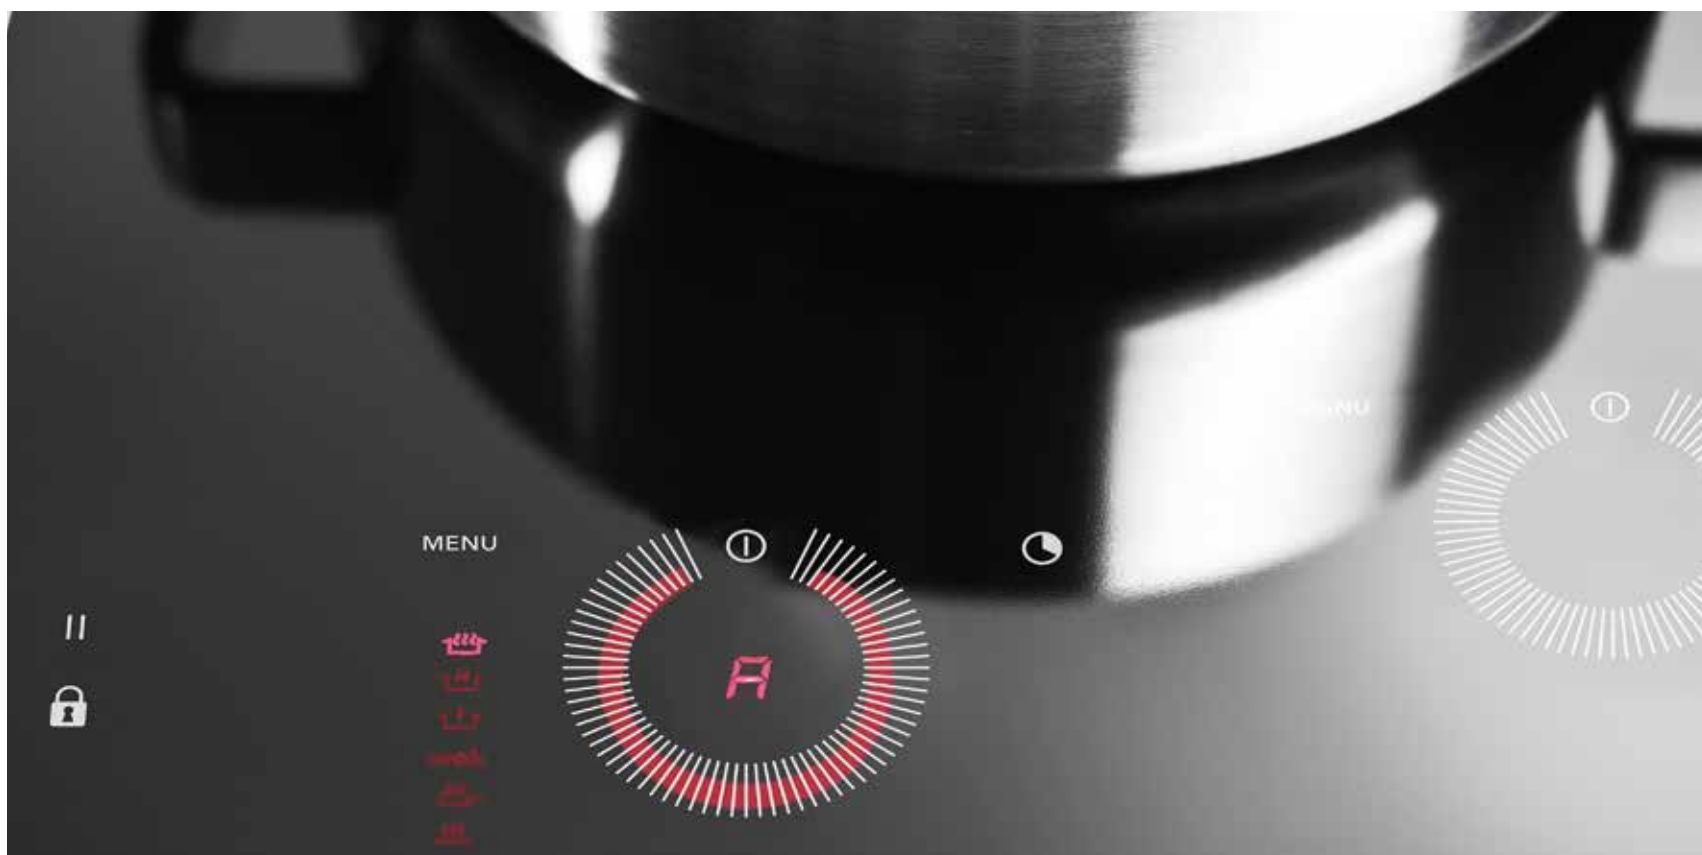

Intuitiv betjening med Easy Dial™

Easy Dial™-funktionen er en ekstremt hurtig og intuitiv måde at betjene kogepladerne på. Funktionen består af et smart rundt display med touchbetjening, hvor du nemt kan indstille effekt og tid. Når du kører fingeren langs displayet i retning med uret, øges effektniveauet, og når du kører den mod uret, reduceres effektniveauet. Du kan også justere indstillingerne ved hjælp af knappen i midten af displayet. Når du holder låseknappen inde i fem sekunder, låses de indstillinger, du har valgt.

6 autoprogrammer med forudindstillede temperaturer

- Koge: 100° C, bipper, når maden skal i gryden – kan kun bruges med låget på (pasta).
- Simre: 90-95° C – holde maden tæt på kogepunktet (sauce, suppe).
- Holde varm: 70-75° C – fungerer bedst med låget på (alle retter).
- Wok: optimal woktemperatur, tilsæt olie og mad efter bippet (kød, fisk, grøntsager).
- Stege: optimal stegetemperatur – tilsæt smør efter bippet (kød, fisk).
- Grill: optimal grilltemperatur – tilsæt efter bippet (kød, fisk, grøntsager).