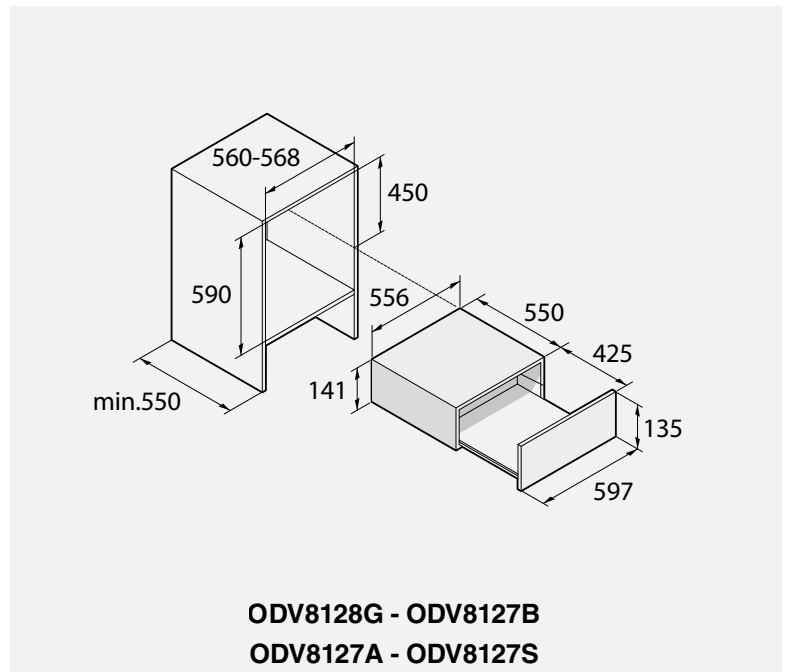

Indbygningstegninger