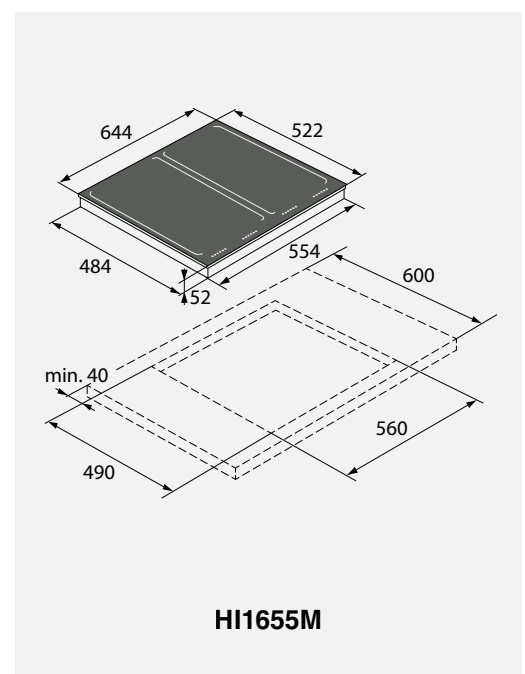

Indbygningstegninger