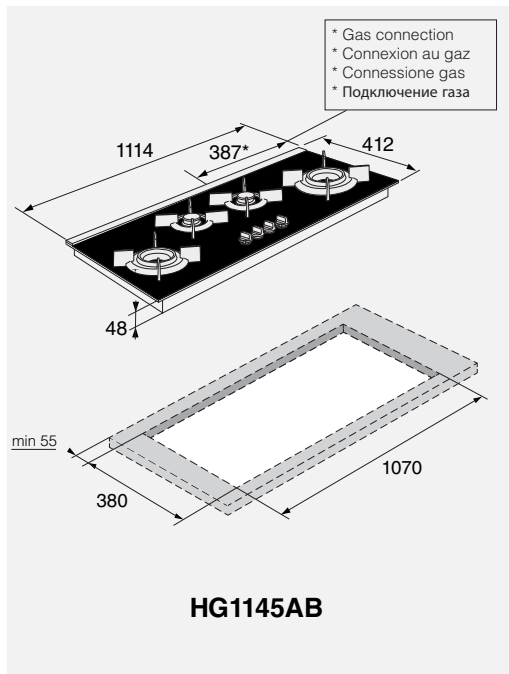

Indbygningstegninger