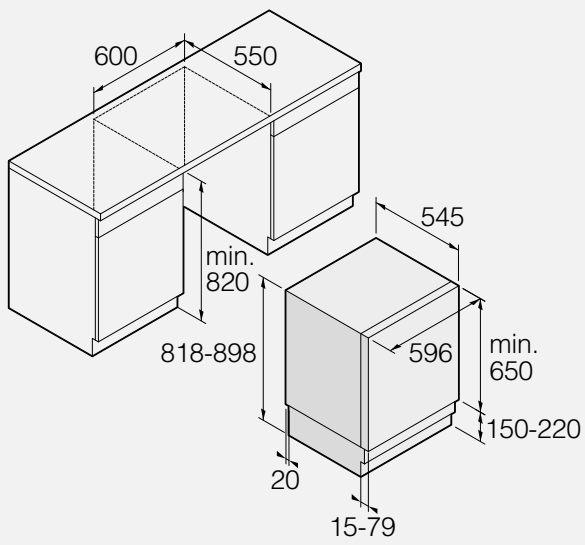

R2282I - F2282I