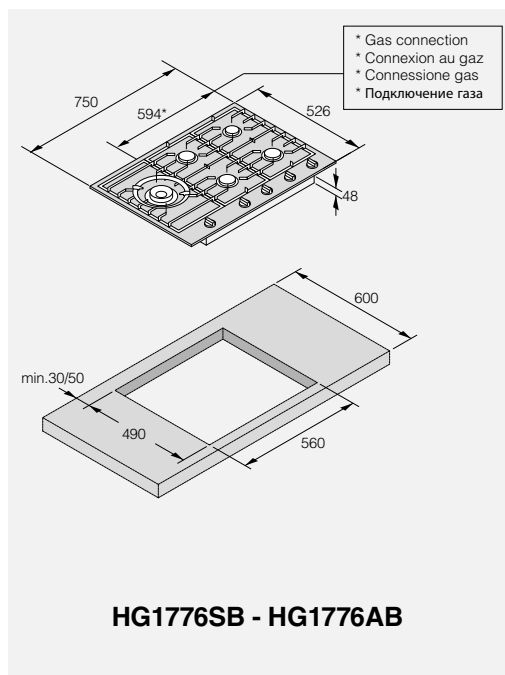

Indbygningstegninger