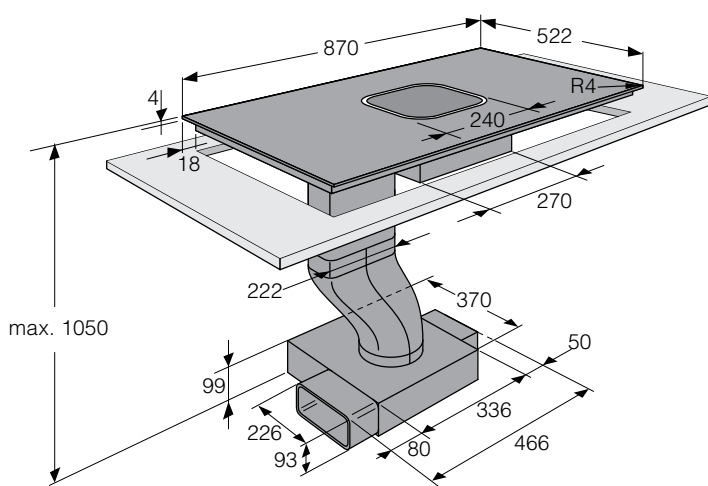

Mål til traditionel installation