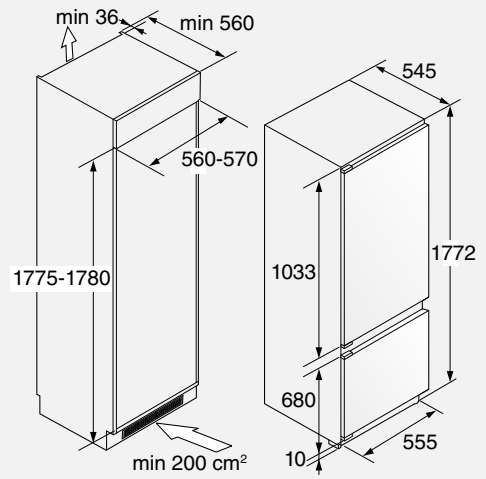

RFN31831I - RF31831I - RFN31842I