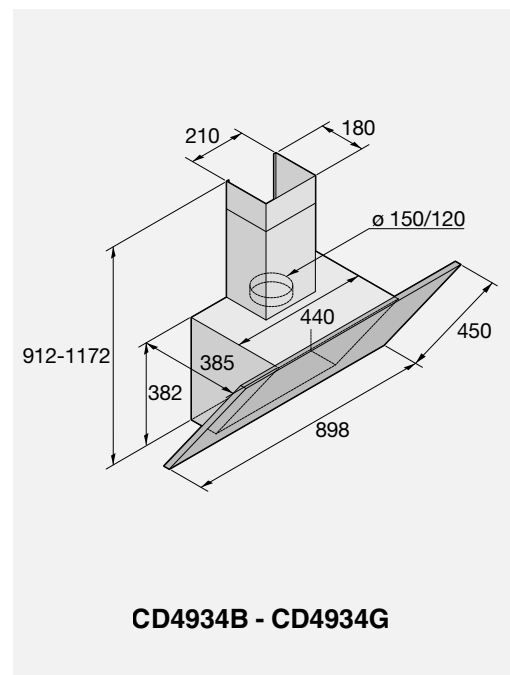

Indbygningstegninger