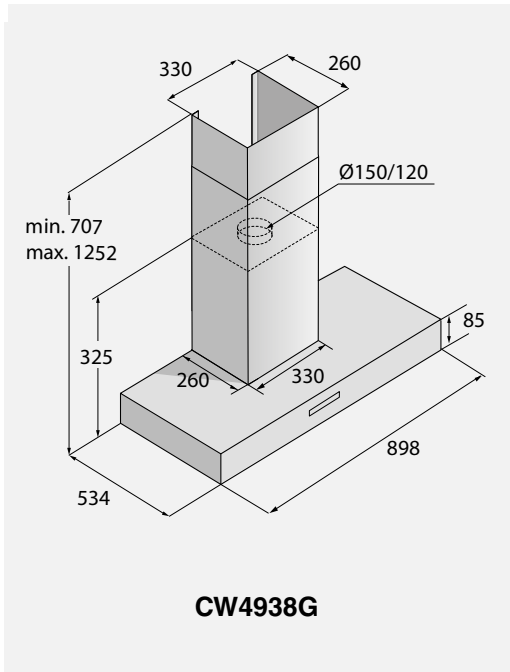

Indbygningstegninger