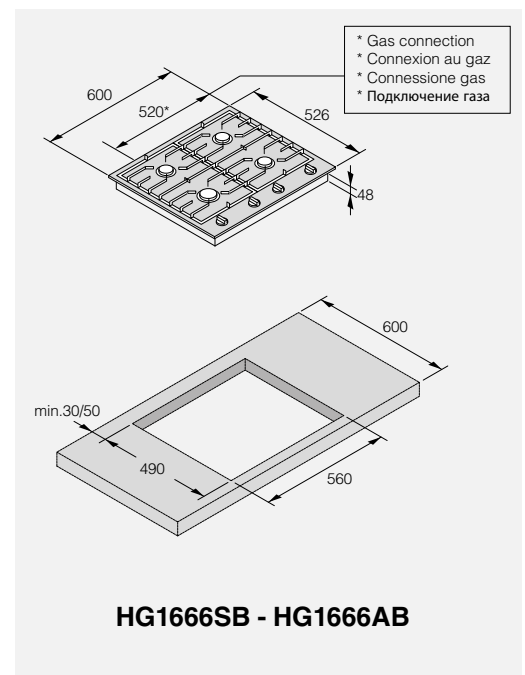

Indbygningstegninger