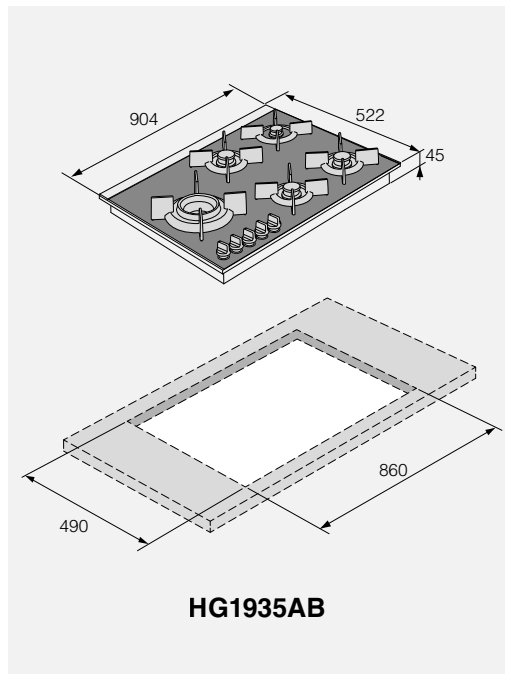

Indbygningstegninger