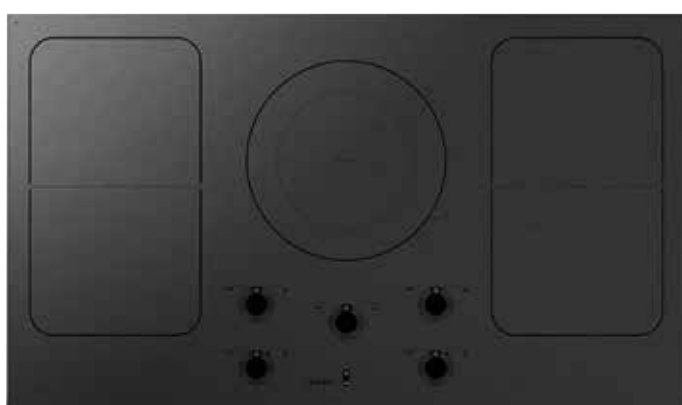

reddot design award
winner 2013

HI1994M

Elements by ASKO induktionskogeplade
Mat sort glas
Bredde 90 cm
5 induktionskogezone

Køkken - 467600

Kr. 14.995,-

HI1994MF - planlimning

Induktionskogeplade
Mat sort glas
Bredde 90 cm
5 induktionskogezone

Køkken - 735406

Kr. 14.995,-

Konstruktion og ydelse

- Aluminiumsramme
- Glaskeramisk overflade
- 4 kogezone
- Venstre zone forrest
  18x22 cm / 3,7 kW
- Venstre zone bagest
  18x22 cm / 3,7 kW
- Midterste zone centrum
  25 cm / 5,5 kW
- Højre zone forrest
  18x22 cm / 3,7 kW
- Højre zone bagest
  18x22 cm / 3,7 kW

Brug og fleksibilitet

- 13 effekttrin inkl. boost
- 6 autoprogrammer med forudindstillede temperaturer
- Individuelle timere
- 2 Bridge Induction™ – til flere gryde- og pandestørrelser
- 12 Power Levels og Boost

Interaktion og betjening

- Easy Dial™-touchbetjening
- Detektering af kogegrej
- Pausefunktion

Sikkerhed og vedligeholdelse

- Restvarmeindikator
- Tidsbegrænsning
- Rengøringsvenlig glat overflade og betjenings-elementer