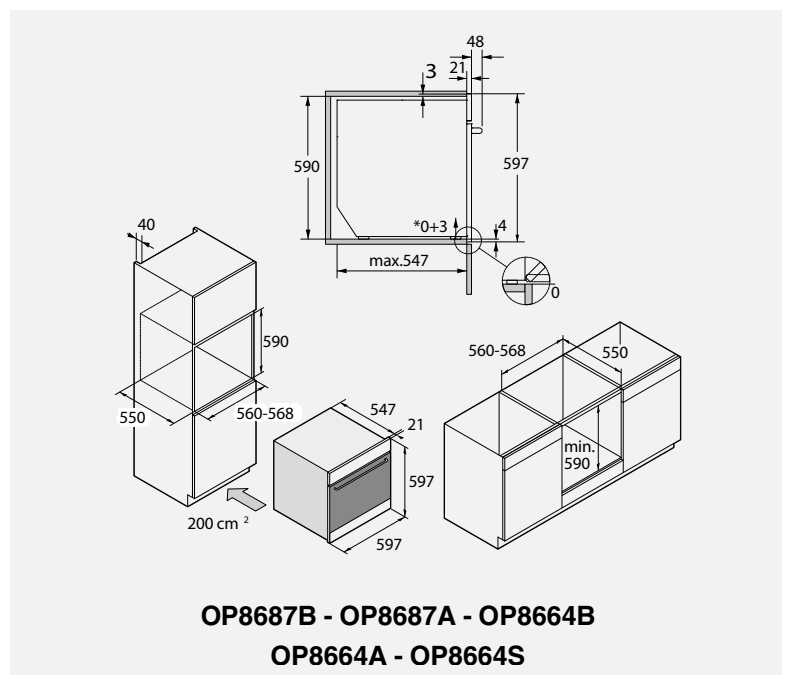

Indbygningstegninger