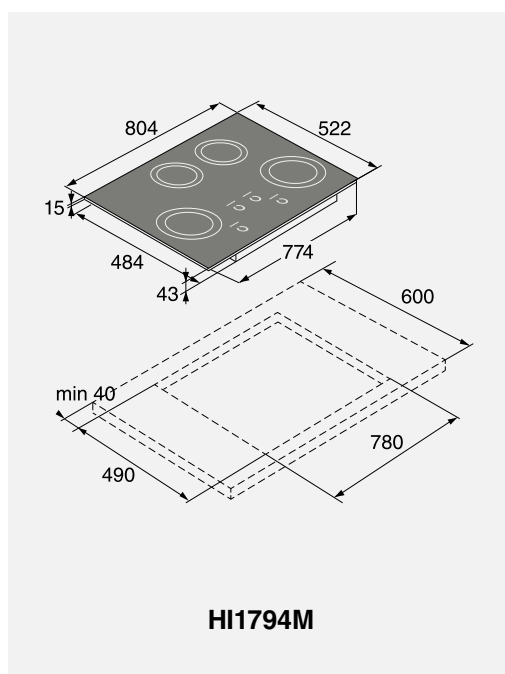

Indbygningstegninger