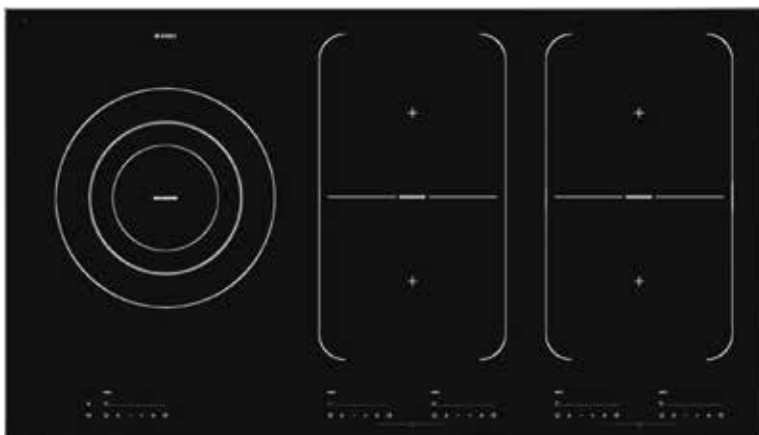

Induksjon med høy ytelse

Tilberedning med induksjon er raskt, enkelt og trygt. Hver sone styres hver for seg, har et tidsur som holder orden på de ulike tilberedningstidene, og slår av sonene når den angitte tiden er nådd.

ASKO-induksjonstoppene er dessuten svær trygge å bruke. Varmen genereres kun i selve kokekaret og ikke i de omgivende overflatene, og sonen avkjøles raskt etter at kokekaret er fjernet. Ettersom koketoppen kun varmer opp overflaten under kokekaret, trenger du ikke å bekymre deg for slitsom rengjøring hvis det koker over, rett og slett fordi ingenting brenner seg fast på koketoppen. Hvis du søler, tørker du ganske enkelt bort sølet med en fuktig klut og rengjør overflaten med springvann.

Velg tilberedningsmåte og overlatt resten til autoprogrammene

De seks autoprogrammene angir når riktig temperatur er nådd, og bidrar på det viset til at du klarer å opprettholde riktig temperatur under koking, steking, trekking, grilling, wokning eller når mat skal holdes varm.

HI1975G

463150

Induksjonsplate
Aluminium svarte kanter
Mål (HxBxD): 4,3 × 90,4 × 52,2 cm

Beskrivelse

■ Tilleggs strøm: 11100 W

Kokeplate

■ Forrest i midten: 3,7 kW, 120 mm (Dynamisk registrering av kokekar),
Foran høyre: 3,7 kW, 120 mm (Dynamisk registrering av kokekar),
bakerst i midten: 3,7 kW, 120 mm (Dynamisk registrering av kokekar),
Bak høyre: 3,7 kW, 120 mm (Dynamisk registrering av kokekar),
Venstre: Ø 26 cm, 5,5 kW, 120 mm (Dynamisk registrering av kokekar)

- 6 auto programmer
- Bridge Induction™
- Super Silent
- Kontroll type: Smart Control
- Fingertouch betjening
- Timerfunksjon
- Pause function
- Holder en konstant temperatur på 70 ° C
- Simmering and warming function
- Beskyttelse mot overoppheting
- Child protection (hob)

Kr 17 095,-