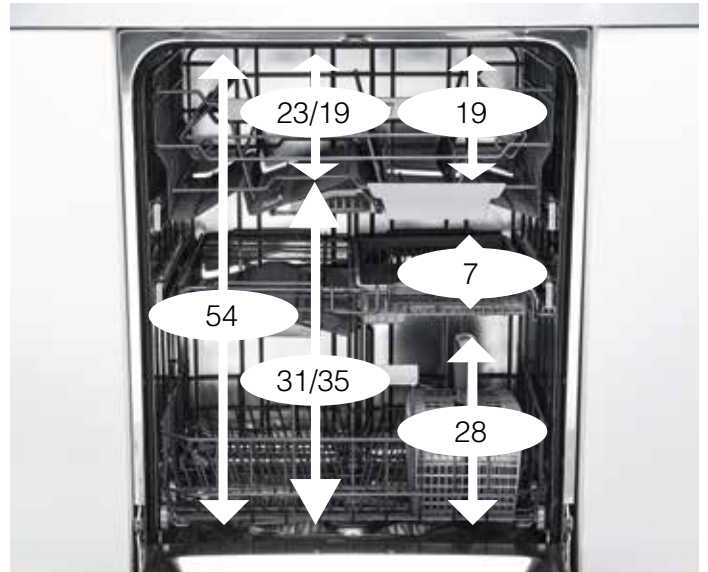

Stor kapasitet

I våre vanlige modeller er det plass til opp til 16 kuverter i modellene med midtkurv eller toppkurv. Den innvendige høyden er 54 cm, og med den høydejusterbare overkurv kan høyden varieres mellom 19 og 23 cm. Påfyllingshøyden for underkurvern vil endre seg tilsvarende.