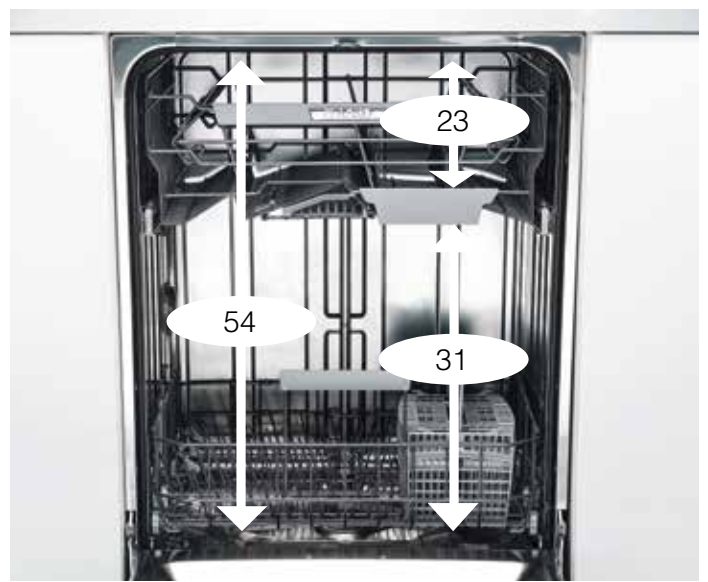

Stor kapasitet

I våre vanlige modeller er det plass til opp til 16 kuverter i modellene med midtkurv eller toppkurv. Den innvendige høyden er 54 cm, og med den høydejusterbare overkurv kan høyden varieres mellom 19 og 23 cm. Påfyllingshøyden for underkurvern vil endre seg tilsvarende.