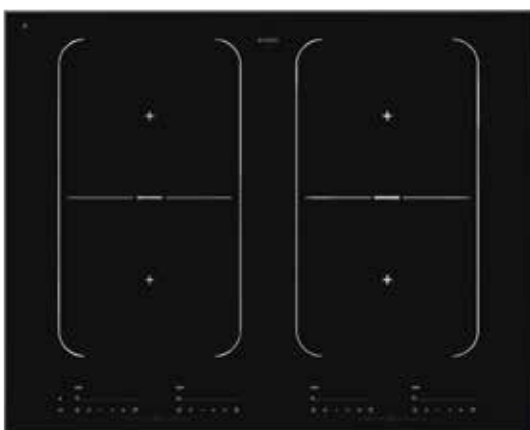

HI1655G

463149

Induksjonsplate
Aluminium svarte kanter
Mål (HxBxD): 5,2 × 64,4 × 52,2 cm

Beskrivelse

■ Tilleggs strøm: 7400 W

Kokeplate

■ 4 induksjonssoner
Foran venstre: Ø 19×22 cm, 2,3/3,7 kW, 120 mm (Dynamisk registrering av kokekar),
Foran høyre: Ø 19×22 cm, 2,3/3,7 kW, 120 mm (Dynamisk registrering av kokekar),
Bak venstre: Ø 19×22 cm, 2,3/3,7 kW, 120 mm (Dynamisk registrering av kokekar),
Bak høyre: Ø 19×22 cm, 2,3/3,7 kW, 120 mm (Dynamisk registrering av kokekar)

- 6 auto programmer
- Bridge Induction™
- Super Silent
- Kontroll type: Smart Control
- Fingertouch betjening
- Ekstra Power
- Timerfunksjon
- Pause function
- Holder en konstant temperatur på 70 ° C
- Simmering and warming function
- Beskyttelse mot overoppheting
- Restvarmeindikator
- Child protection (hob)

Kr 11 695,-