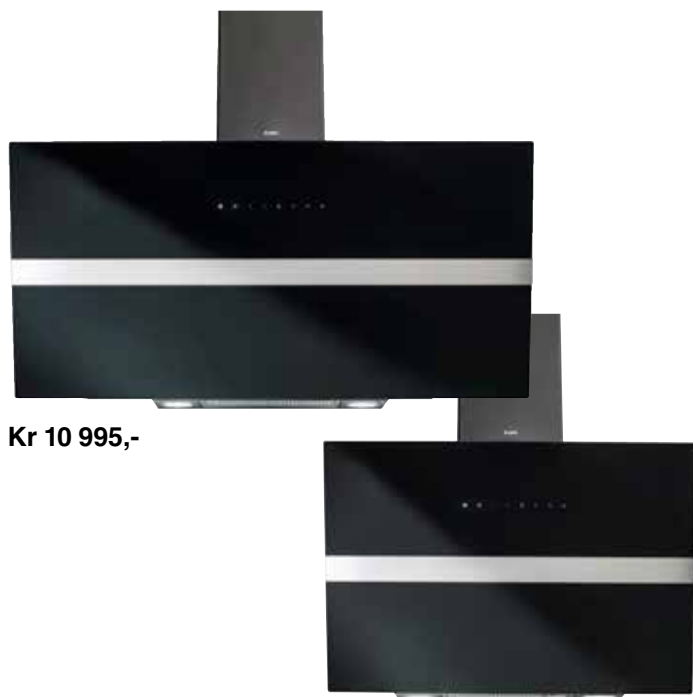

Ventilatorer

Kr 10 995,-

Kr 10 295,-