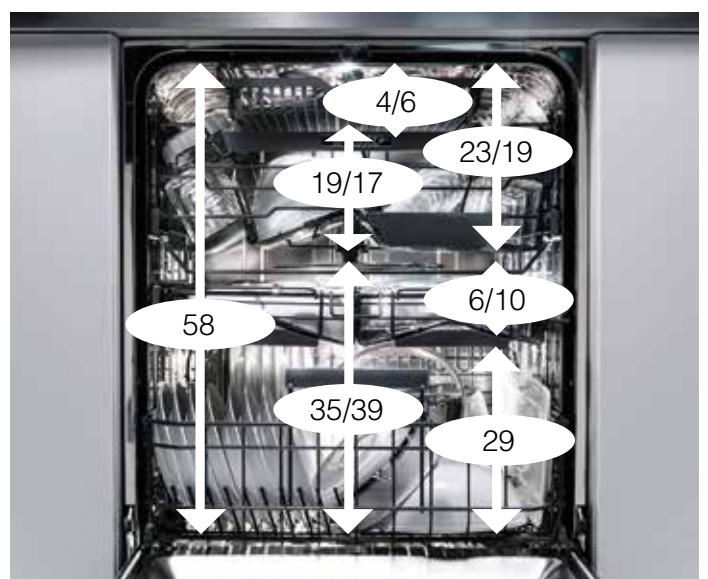

XXL - Ekstra kapasitet

I XXL-modellene med toppkurv og midtkurv er det plass til 18 kuverter. Den innvendige høyden er på hele 58 cm, og med den høydejusterbare overkurven kan høyden varieres mellom 17 og 23 cm. Påfyllingshøyden for midtkurven og underkurven vil endre seg tilsvarende. Topp- og/eller midtkurven kan eventuelt fjernes for ekstra høyde i over- og underkurven.