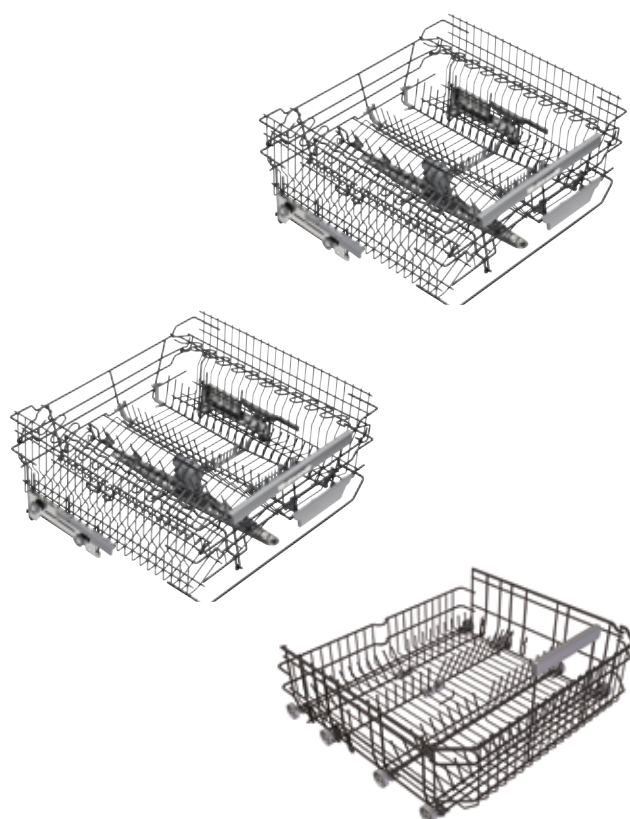

702638
Kr 769,-

Sideplate

Høyre
Rustfri stål
Til oppvaskemaskiner, hvor kun den ene side skal være fri

452645
Kr 1 409,-

Sideplate

Høyre
Hvit
Til oppvaskemaskiner, hvor kun den ene side skal være fri

702640
Kr 769,-