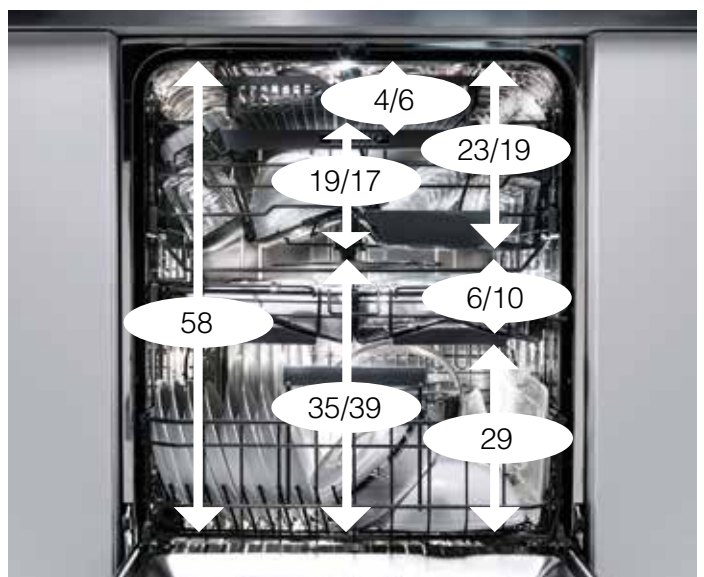

XXL - erikoissuuri täyttömäärä

XXL-malleihin, joissa on ylä- ja keskikori, mahtuu jopa 18 astiastoa. Sisäkorkeus on 58 cm, ja korkeussäädettävän yläkorin korkeus voi olla 17–23 cm. Keski- ja alakorin täyttökori vaihtelee samassa suhteessa. Ylä- ja/tai keskikori voidaan irrottaa, kun käytettävissä olevaa korkeutta halutaan kasvattaa ylä- tai alapuolella olevassa korissa.