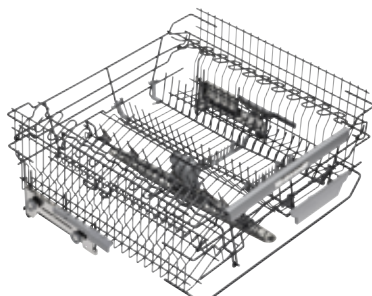

Oikea
Valkoinen
Astianpesukoneisiin, joiden toisen puolen on oltava vapaa

702640

89 €

Yläkori, nostettava/laskettava

Korkeus säädettävissä

489386

149 €

■ Sopii kaikkiin ASKOn integroitaviin astianpesukonemalleihin