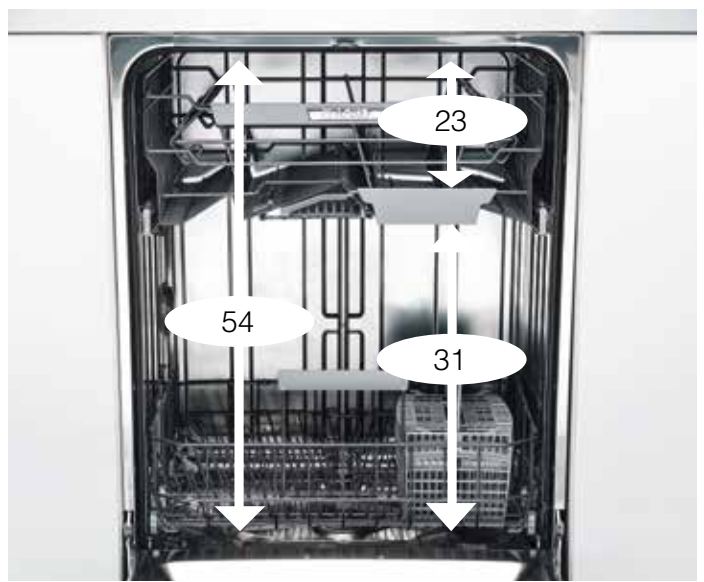

Suuri täyttömäärä

Tavallisissa malleissamme, joissa on joko keskikori, tai yläkori on tilaa jopa 16 hengen astiastolle. Sisäkorkeus on 54 cm, ja korkeussäädettävän yläkorin korkeus voi olla 17–23 cm. Alakorin täyttökori vaihtelee samassa suhteessa.