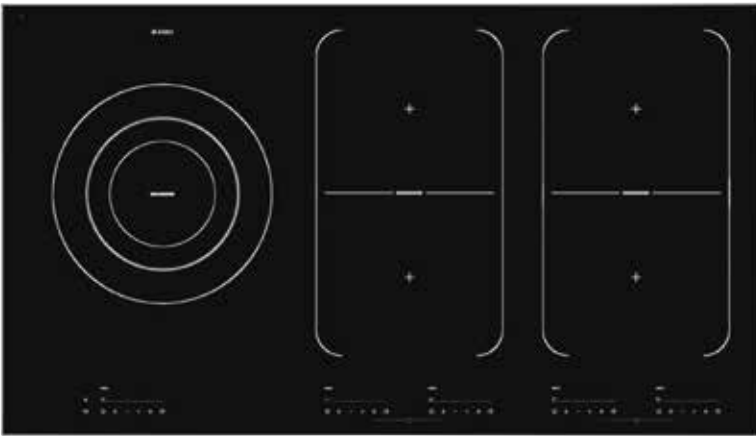

Tehokas induktio

Ruoanlaitto induktiomenetelmällä on nopeaa, helppoa ja turvallista. Jokaisella keittoalueella on oma säätimensä sekä ajastin, joka valvoo erilaisia kypsennysaikoja ja kytkee keittoalueen pois päältä, kun asetettu aika on kulunut.

ASKO -induktiokeittotasot ovat myös erittäin turvallisia. Lämpö muodostetaan ainoastaan kattilan pohjaan, eikä ympäröiviin pintoihin, ja keittoalue jäähtyy nopeasti sen jälkeen, kun kattila on poistettu. Koska keittotaso lämmittelee ainoastaan kattilan alla olevan pinnan, sinun ei tarvitse kantaa huolta puhdistamisesta, jos jotain kiehuu yli – mikään ei pala kiinni keittotasoon. Jos ruokaa läikkyy keittotasolle, sinun ei tarvitse kuin pyyhkiä se pois kostealla liinalla ja puhdistaa pinta vesijohtovedellä.

Valitse kypsennystapa ja loput hoitaa automaattiohjelma

Kuusi automaattiohjelmaa ilmaisevat, milloin oikeat lämpötilat on saavutettu, niin että voit säilyttää oikean lämpötilan keittäessäsi, kääriessäsi, hauduttaessasi, grillatessasi, wokattessasi tai pitäessäsi ruokaa lämpimänä.

HI1975G

463150

Induktio keittotaso
Alumiininen musta reunus
Mitat (KxLxS): 4,3 x 90,4 x 52,2 cm

Yleistä

- Liitântäteho: 11100 W

Keittotaso

- keskellä edessä: 3,7 kW, 120 mm (Dynaaminen astioiden tunnistus), edessä oikealla: 3,7 kW, 120 mm (Dynaaminen astioiden tunnistus), takana keskellä: 3,7 kW, 120 mm (Dynaaminen astioiden tunnistus), takana oikealla: 3,7 kW, 120 mm (Dynaaminen astioiden tunnistus), vasen: Ø 26 cm, 5,5 kW, 120 mm (Dynaaminen astioiden tunnistus)

- 6 automaattista ohjelmaa
- Bridge Induction™
- Super Silent
- Toimintojen ohjaus: Smart Control
- Touch control
- Ajastin
- Pause function
- Pitää lämpötilan +70 °C
- minimoi ylikiehumisen
- Ylikuumentemissuoja suojaaa tason elektroniikkaa vaurioitumiselta
- Lapsilukko

1.729 €