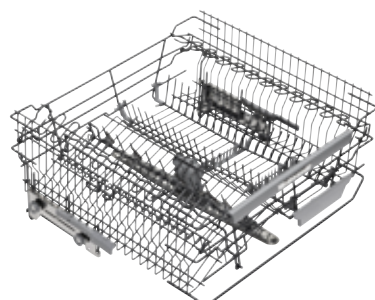

Yläkori, nostettava/laskettava

Korkeus säädettävissä

489386

149 €

■ Sopii kaikkiin ASKOn integroitaviin astianpesukonemalleihin