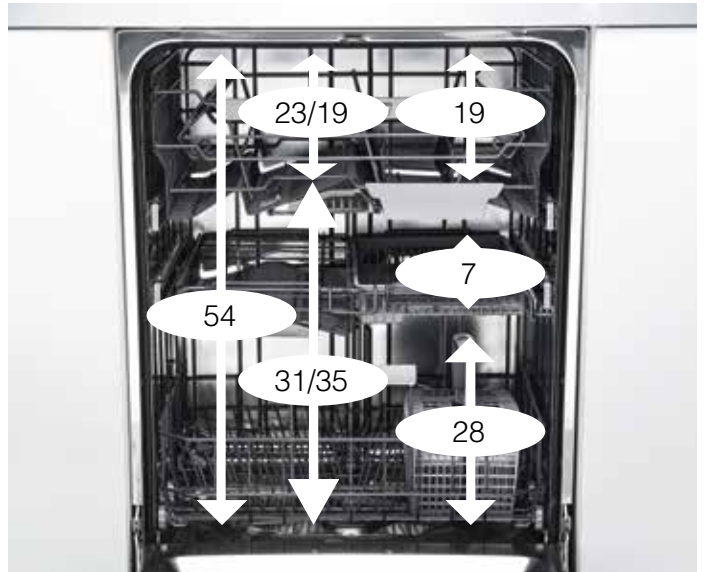

Suuri täyttömäärä

Tavallisissa malleissamme, joissa on joko keskikori, tai yläkori on tilaa jopa 16 hengen astiastolle. Sisäkorkeus on 54 cm, ja korkeussäädettävän yläkorin korkeus voi olla 17–23 cm. Alakorin täyttökori vaihtelee samassa suhteessa.