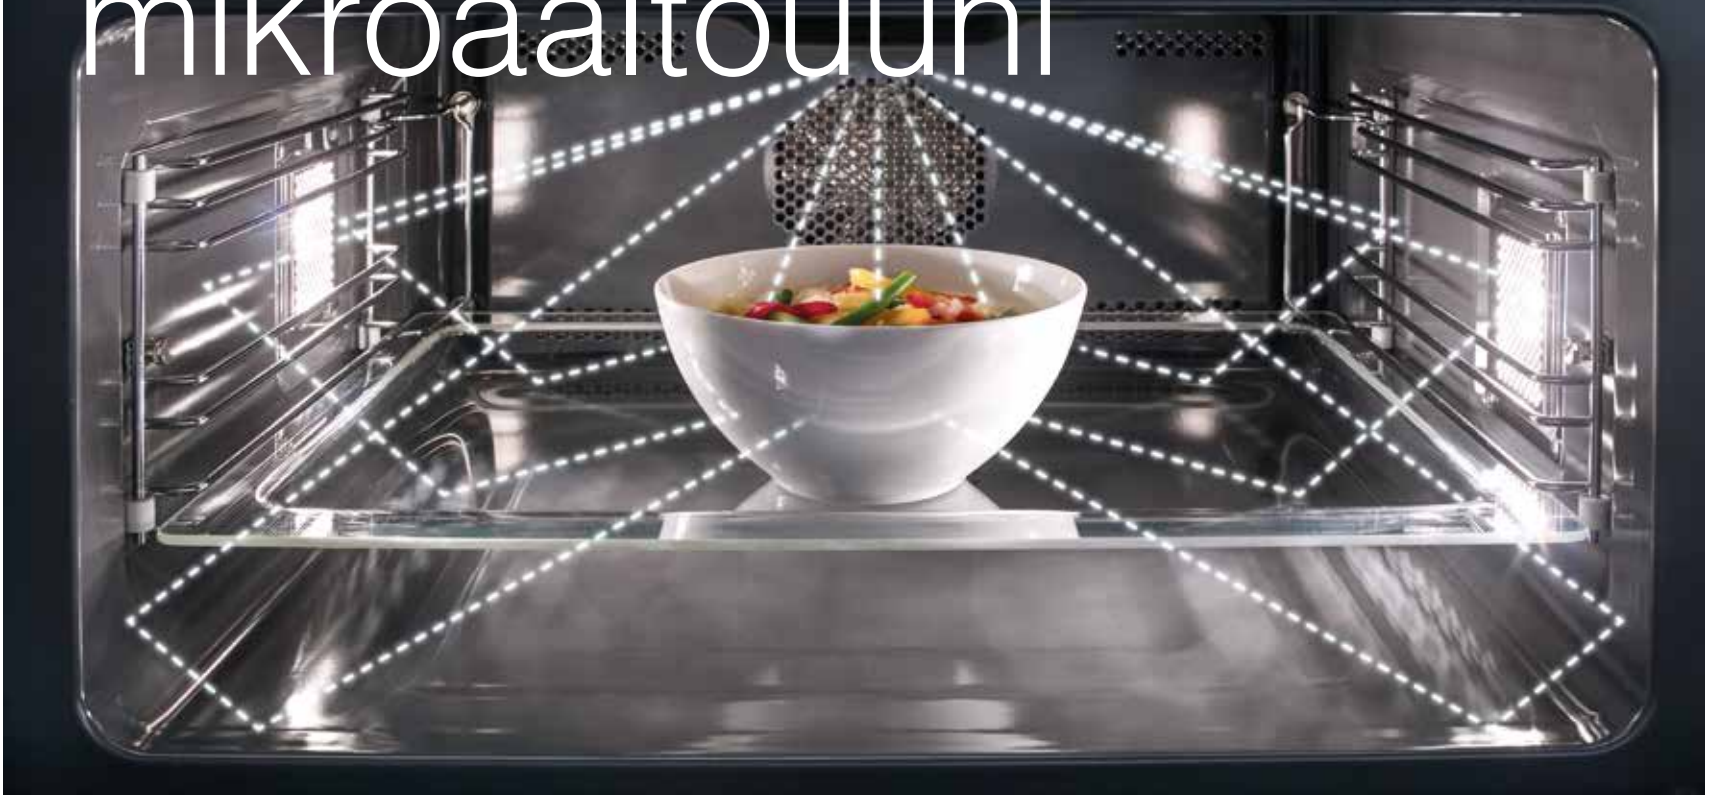

229 €

Yhdistelmä- mikroaaltouuni

Toiminnallista ruokaa

Yhdistelmämikroaaltouunimme avulla voit hyödyntää yhdistelmätoimintojen joustavuutta. Voit valita neljästä erilaisesta kypsennysmenetelmästä: mikroaallot, kiertoilmakypsennys, grillaus ja erilaisten kypsennystapojen yhdistelmä. Voit vaikkapa sulattaa ruoan ensin, vaihtaa sitten perinteiselle kiertoilmatoiminnolle ja viimeistellä kaiken vielä lyhyellä grillauksella – ja kaikki samassa kypsennysohjelmassa. Voit laittaa kaikkia haluamiasi ruokia jopa 120 automaattisen ohjelman avulla.

Mikroaaltojen invertterijärjestelmä

ASKO Craft -yhdistelmämikroaaltouunissa voit hauduttaa kastiketta, ilman että se kiehuu yli. Tämä on mahdollista käyttämämme invertteriteknologian ansiosta, joka takaa tasaiset mikroaallot tarkalleen haluamallasi tasolla.