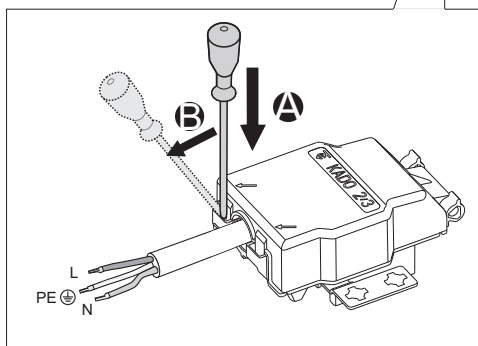

473906 un (01-15)

L = brown; PE= green-yellow; N=blue

220 - 240 V 50/60 Hz