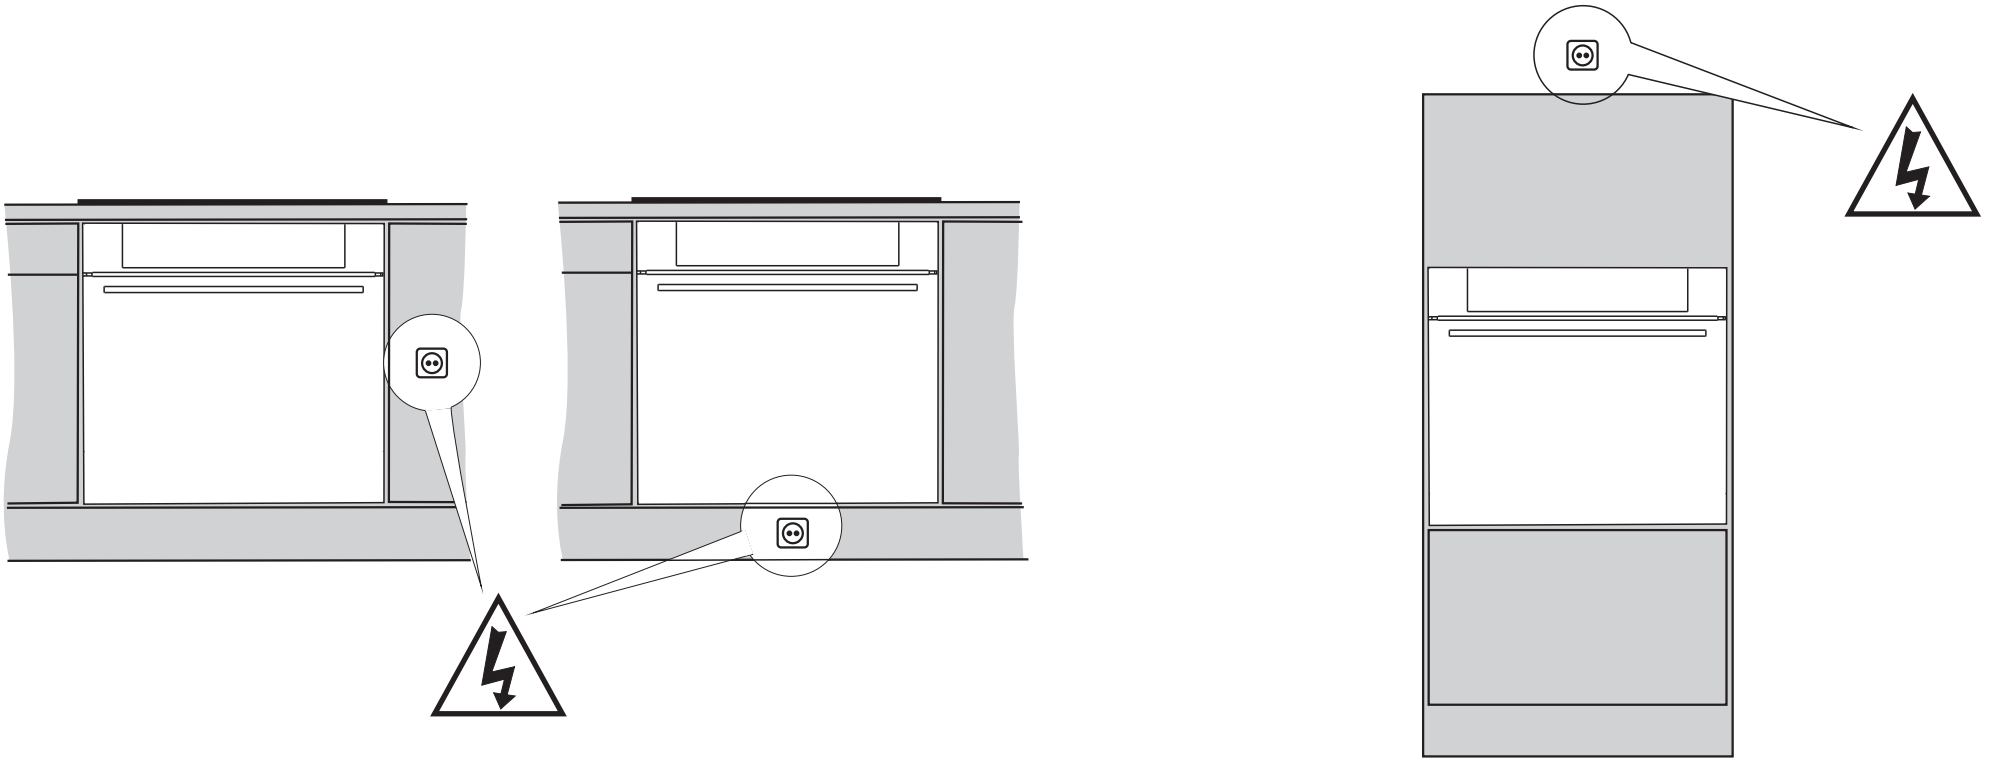

473906 un (01-15)

L = brown; PE= green-yellow; N=blue

220 - 240 V 50/60 Hz