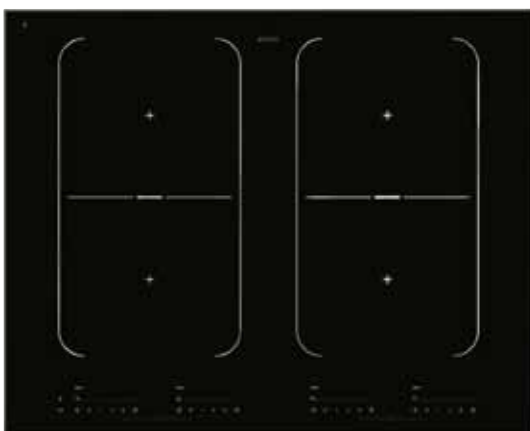

HI1655G

463149

Induktionshäll

Svart

Mått (HxBxD): 5,2 x 64,4 x 52,2 cm

Allmänt

- Induktion, PowerBoost Supreme, SuperSilent, SmartControl, XpandZone, StopGo, StayWarm, BoilControl - minimerar överkokning, ChildLock
- Märkeffekt: 7,4 kW

- Höger bak: Ø 19x22 cm, 2,3/3,7 kW, 120 mm (Dynamisk registrering av köksredskap)
- XpandZone: Flex induction zone
- SuperSilent
- Kontrolltyp: SmartControl
- Touchpanel
- XtremePower
- PowerBoost Supreme
- 6 autoprogram
- Timerfunktion
- StopGo
- StayWarm
- BoilControl - minimerar överkokning
- Säkerhet mot överhettning
- Restvärmeindikator
- ChildLock

Spishäll

- Aluminium kant på sidorna
- 4 induktionszoner
- Vänster fram: Ø 19x22 cm, 2,3/3,7 kW, 120 mm (Dynamisk registrering av köksredskap),
- Höger fram: Ø 19x22 cm, 2,3/3,7 kW, 120 mm (Dynamisk registrering av köksredskap),
- Vänster bak: Ø 19x22 cm, 2,3/3,7 kW, 120 mm (Dynamisk registrering av köksredskap),

12 295 Kr