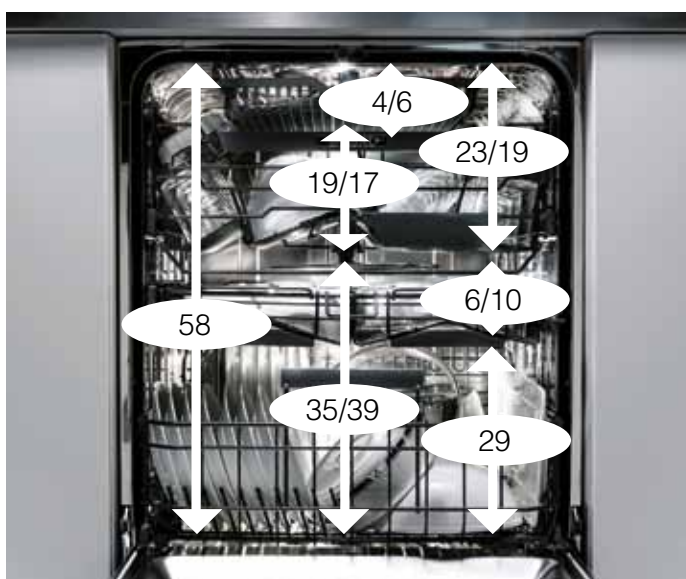

XXL – Extra kapacitet

I XXL-modellerna med toppkorg och mellankorg finns det plats för hela 18 kuvert. Innerhöjden är på hela 58 cm och med den höjjusterbara överkorgen kan du variera höjden mellan 17 och 23 cm. Fyllningshöjden i mellankorg och underkorg ändrar sig därefter. Mellankorgen kan också tas bort för extra höjd i över- och underkorgen.