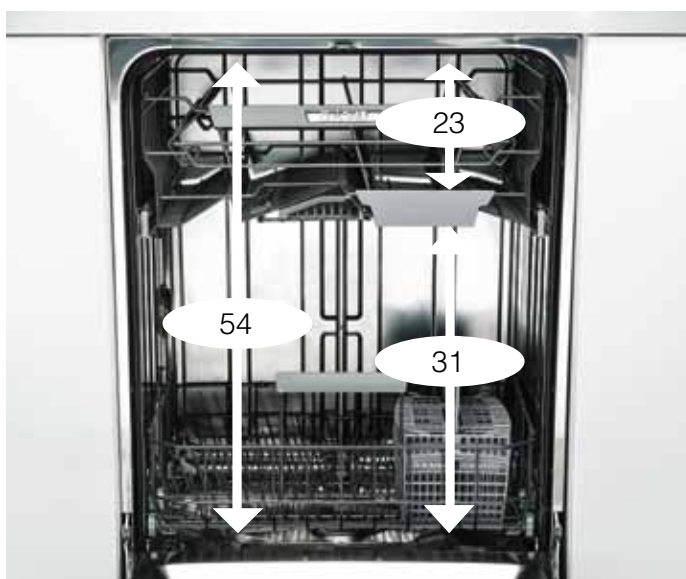

Stor kapacitet

I våra vanliga modeller finns det plats för upp till 16 kuvert i modeller med mittkorg eller toppkorg. Innerhöjden är på 54 cm och med den höjjusterbara överkorgen kan du variera höjden mellan 17 och 23 cm. Fyllningshöjden i underkorgen ändrar sig därefter.