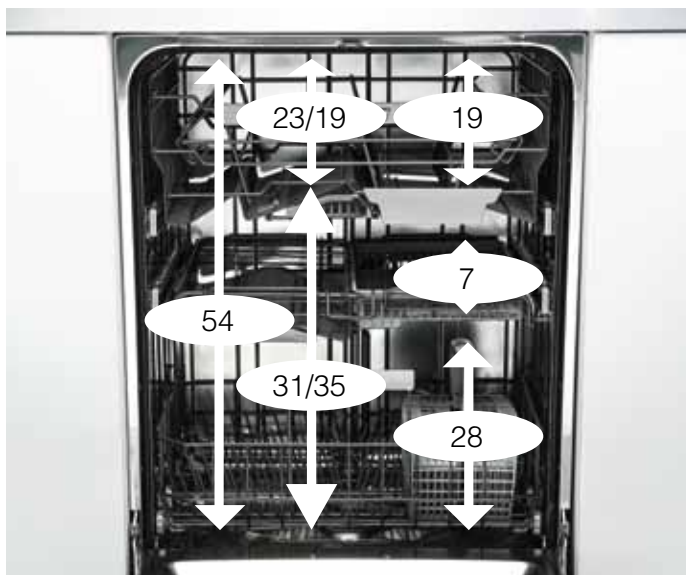

Stor kapacitet

I våra vanliga modeller finns det plats för upp till 16 kuvert i modeller med mittkorg eller toppkorg. Innerhöjden är på 54 cm och med den höjjusterbara överkorgen kan du variera höjden mellan 17 och 23 cm. Fyllningshöjden i underkorgen ändrar sig därefter.