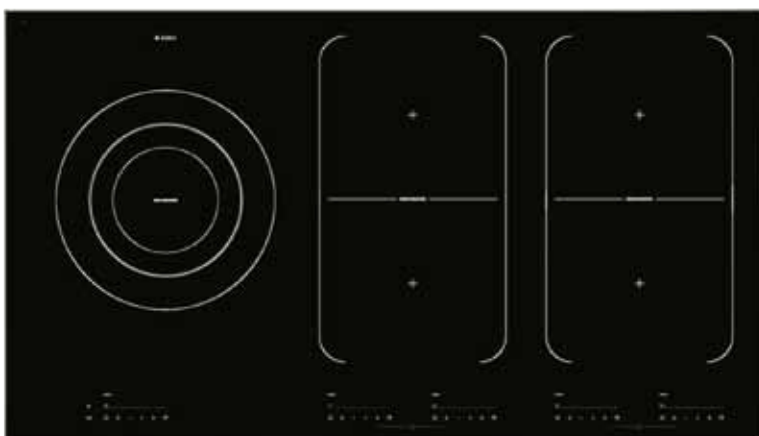

HI1975G

463150

Induktionshäll

Svart

Mått (HxBxD): 4,3 x 90,4 x 52,2 cm

Allmänt

- Induktion, PowerBoost Supreme, SuperSilent, SmartControl, XpandZone, StopGo, StayWarm, BoilControl - minimerar överkokning, ChildLock
- Märkeffekt: 11,1 kW

- Bakre i mitten: Ø 18x22 cm, 2,1/3,7 kW, 120 mm (Dynamisk registrering av köksredskap),
- Höger bak: Ø 18x22 cm, 2,1/3,7 kW, 120 mm (Dynamisk registrering av köksredskap)
- XpandZone: Flex induction zone
- SuperSilent
- Kontrolltyp: SmartControl
- Touchpanel
- XtremePower
- PowerBoost Supreme
- Timerfunktion
- 6 autoprogram
- StopGo
- StayWarm
- BoilControl - minimerar överkokning
- Säkerhet mot överhettning
- Restvärmeindikator
- ChildLock

Spishäll

- Aluminium kant på sidorna
- 5 kokzoner
- Främre i mitten: Ø 18x22 cm, 2,1/3,7 kW, 120 mm (Dynamisk registrering av köksredskap),
- Höger fram: Ø 18x22 cm, 2,1/3,7 kW, 120 mm (Dynamisk registrering av köksredskap),
- Vänster bak: Ø 26/18 cm, 3,7/5,5 kW,

17 995 Kr