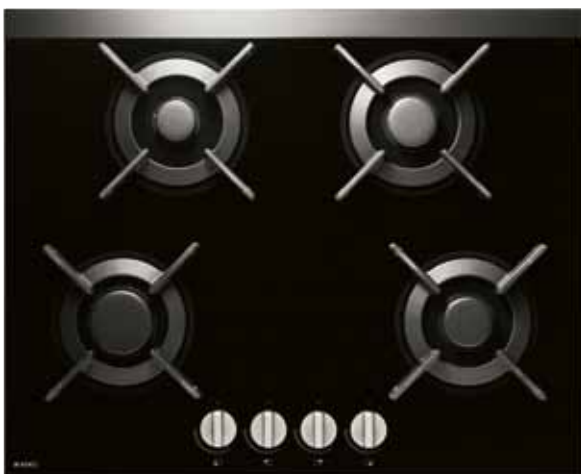

HG1615AB

10030

Kaasukeittotasot
Musta lasipinta
Leveys 60 cm

Rakenne & suorituskyky

- Emaloidut valurautakattilatuet
- Lasikeraamiset keittotasot
- Hyväksytyt sekä pullokaasulla että maakaasulla käytettäväksi. Pullokaasusuuttimet asennettuina.
- Vasen etualue
- Teholuokka: nopea A+ -poltin
- Tehoalue: 550-3000 W
- Vasen taka-alue
- Teholuokka: ylimääräinen A+ -poltin
- Tehoalue: 250-1000 W
- Oikea etualue
- Teholuokka: normaali poltin
- Tehoalue: 390-2000 W
- Oikea taka-alue
- Teholuokka: normaali A+ -poltin
- Tehoalue: 390-2000 W

Vuorovaikutus & hallinta

- Ergonomiset nupit
- Sytytys integroitu nuppiin
- Jatkuva/portaaton säätö

Turvallisuus & huolto

- Terminen/sähköinen liekinvarmistamiseen perustuva suojaus
- Irrotettavat nupit
- Helposti puhdistettavat polttimet
- Tasainen, helposti puhdistettava lasipinta

979 €