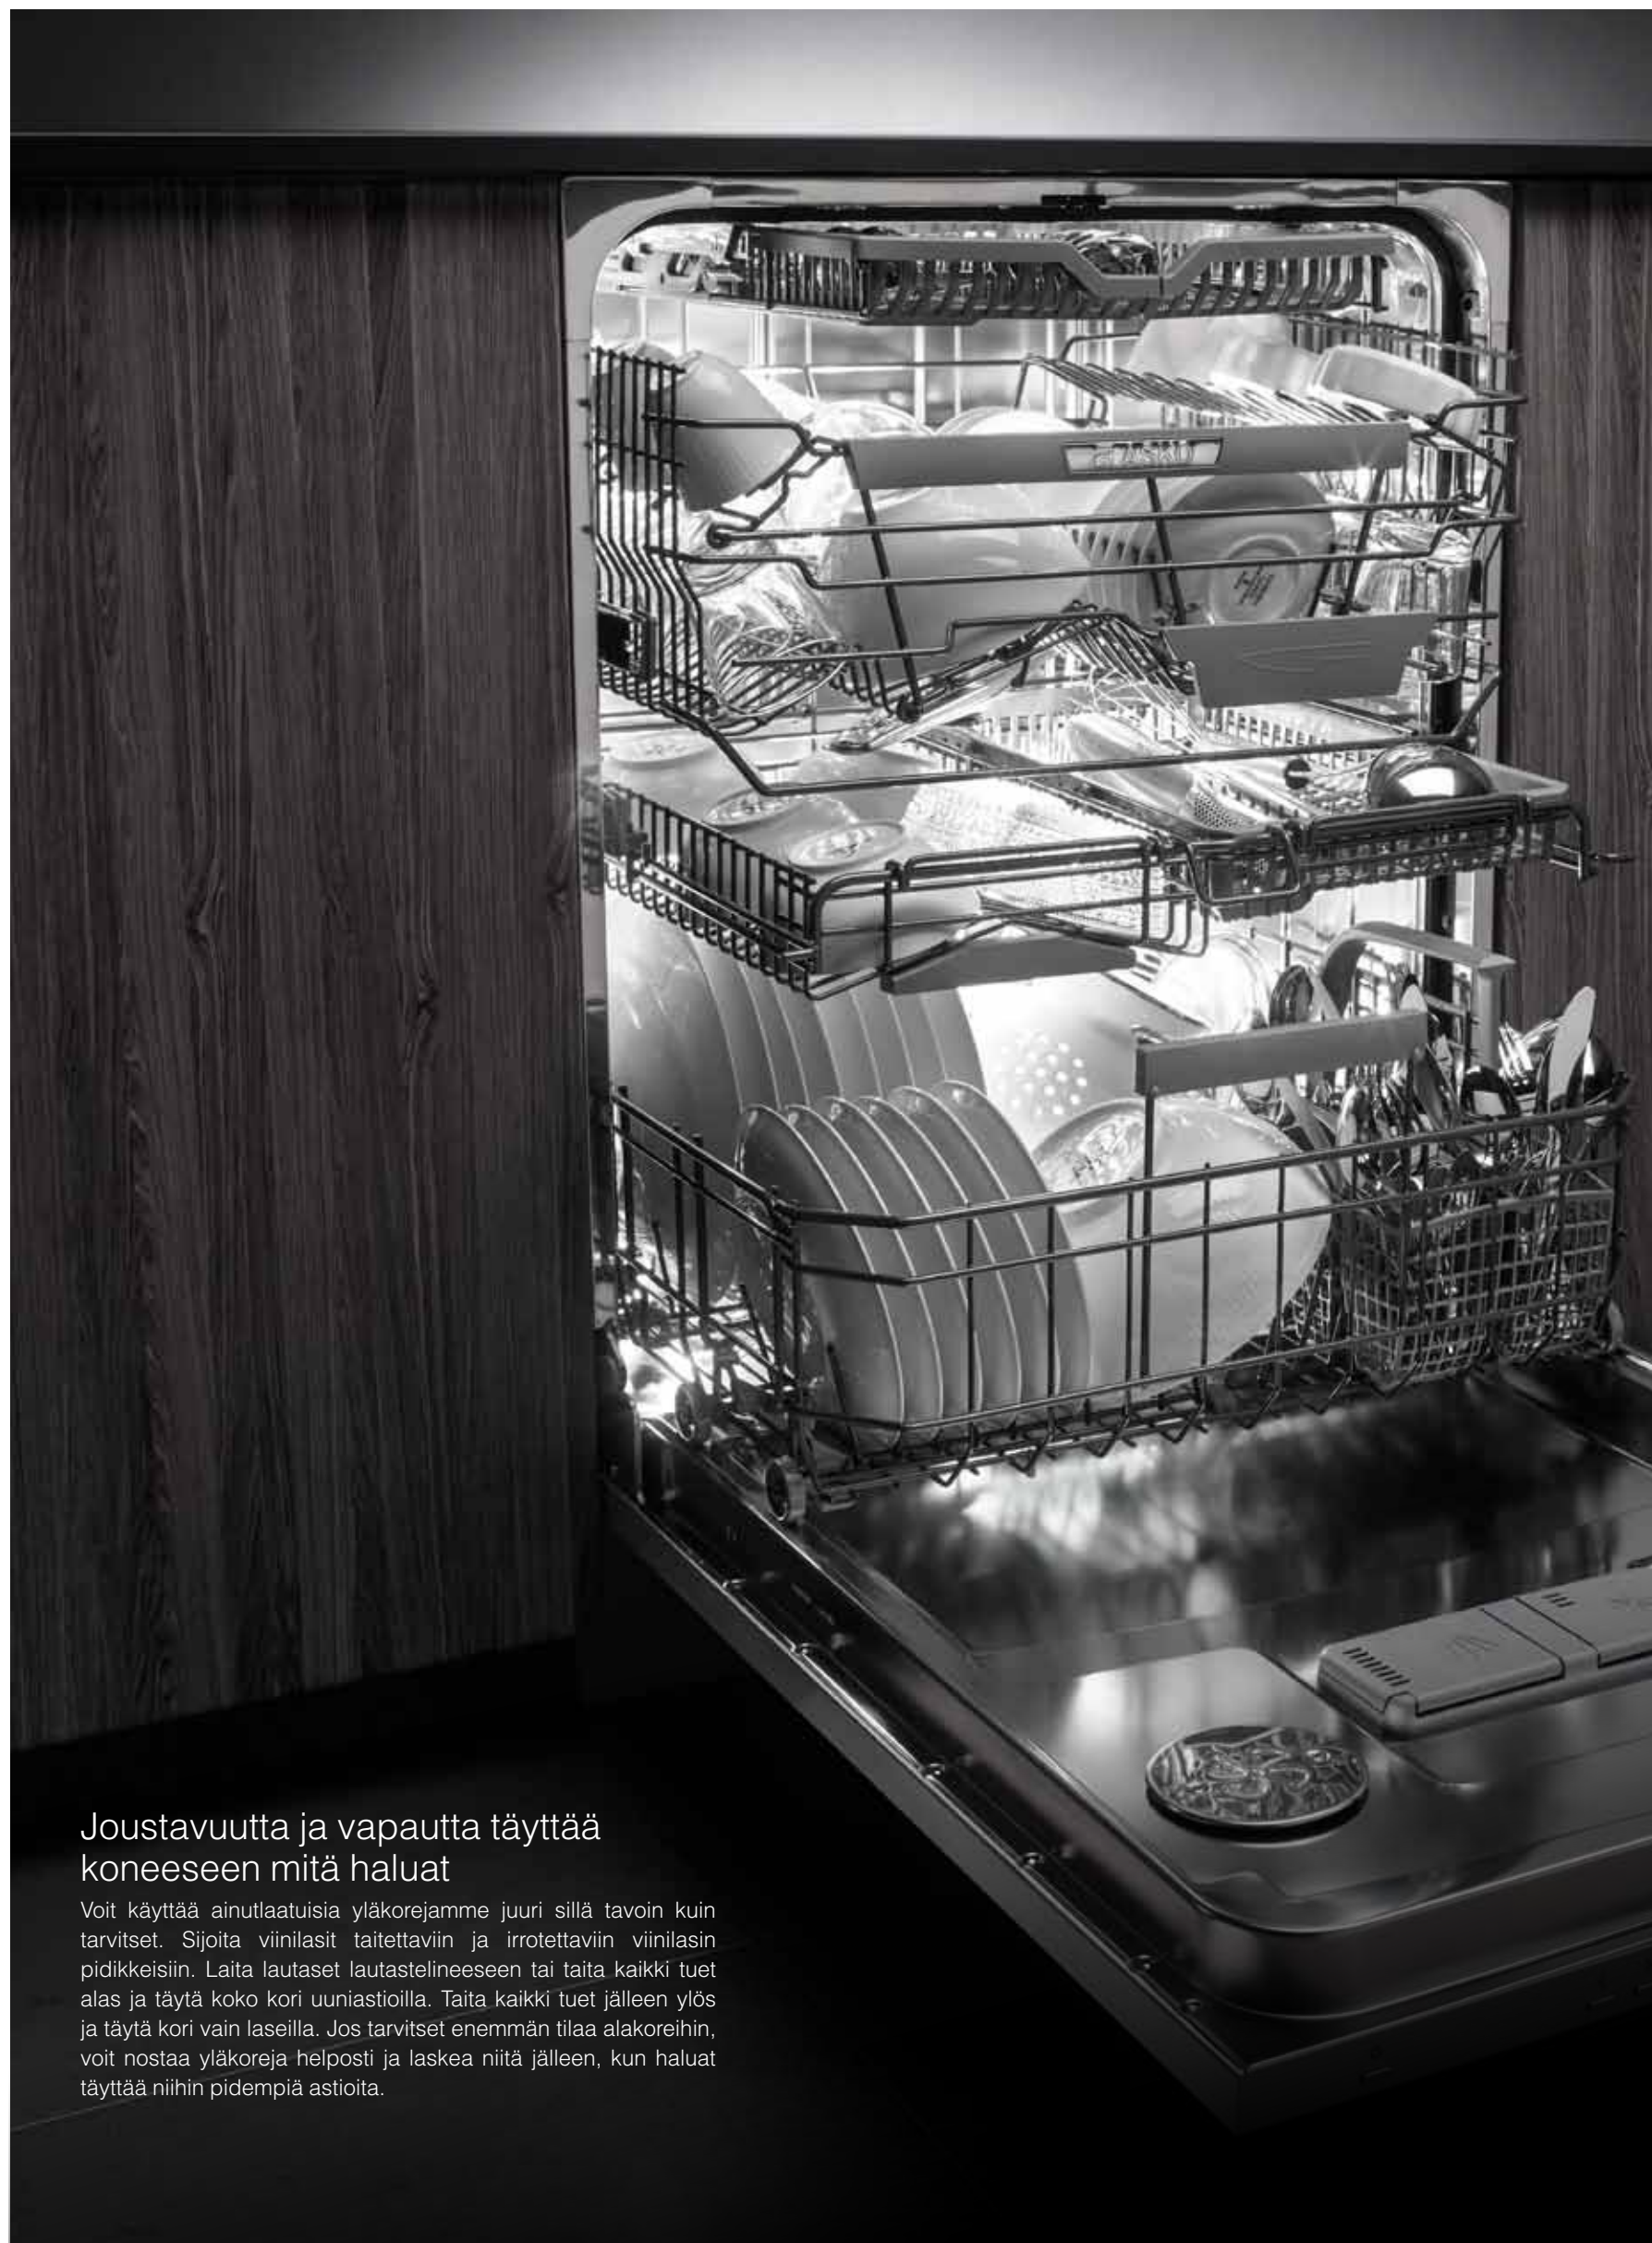

Joustavuutta ja vapautta täyttää koneeseen mitä haluat

Voit käyttää ainutlaatuisia yläkorejamme juuri sillä tavoin kuin tarvitset. Sijoita viinilasit taitettaviin ja irrotettaviin viinilasin pidikkeisiin. Laita lautaset lautastelineeseen tai taita kaikki tuet alas ja täytä koko kori uuniastioilla. Taita kaikki tuet jälleen ylös ja täytä kori vain lasilla. Jos tarvitset enemmän tilaa alakoreihin, voit nostaa yläkoreja helposti ja laskea niitä jälleen, kun haluat täyttää niihin pidempiä astioita.