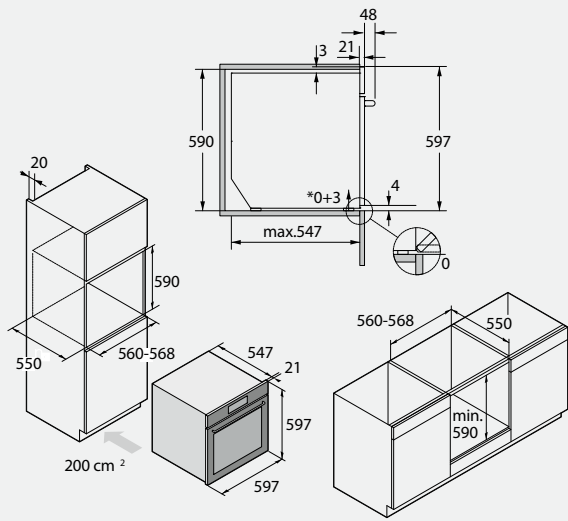

OCS8687A, OCS8687S