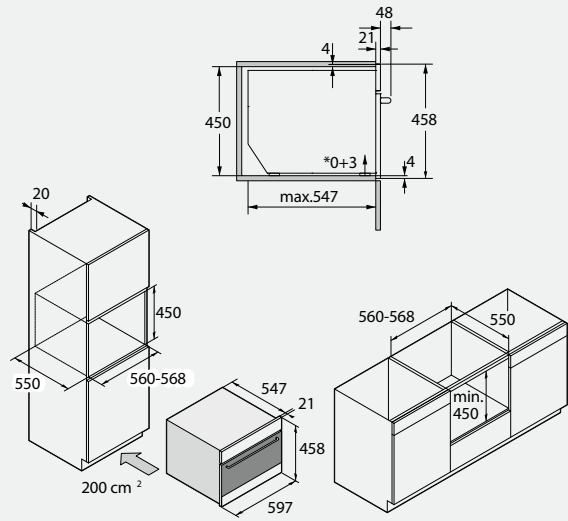

OCS8487A, OCS8487S