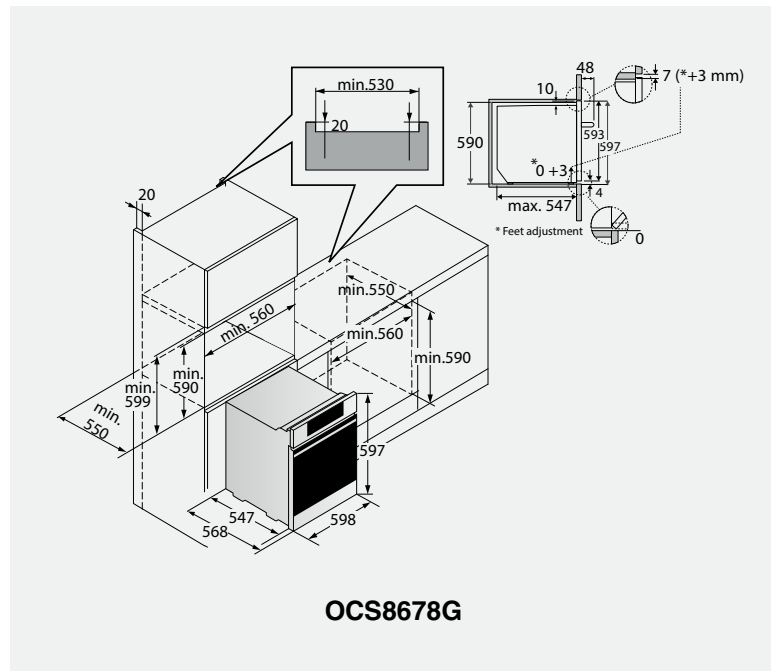

Asennuspiirustukset