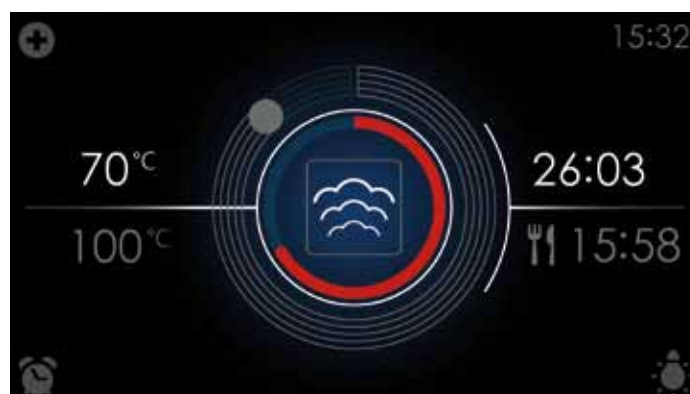

Värikoodatut ja informatiiviset tilaikkunat tarjoavat välittömän palautteen sekä tekstin että grafiikan muodossa nykyisestä ja valitusta lämpötilasta, kypsennyksen kestosta ja uunin tilasta.