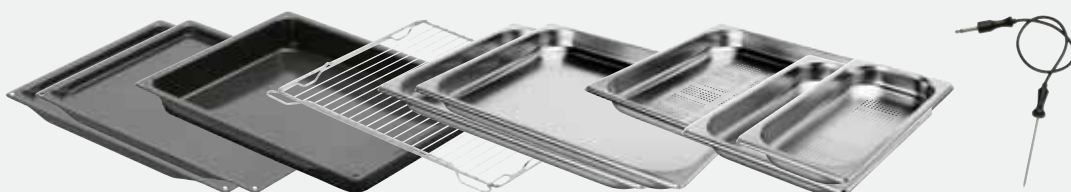

OCS8678G

- 2 matalaa peltiä
- 1 syvä pelti
- 1 premium-grilliteline
- 2 XL-höyrypeltiä ilman reikiä
- 1 XL-höyrypelti, reiällinen
- 1 2/3-höyrypelti, reiällinen
- 1 1/3-höyrypelti, reiällinen
- 1 lihalämpömittari