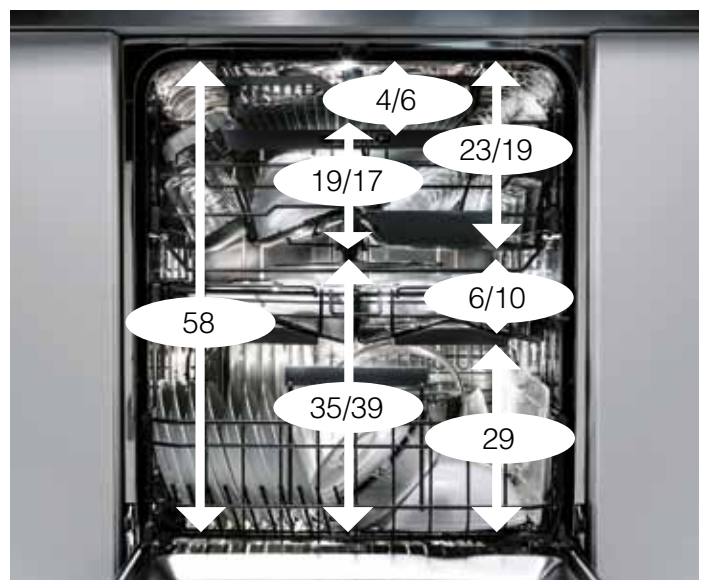

XXL - Ekstra stor kapacitet

I XXL modellerne med topkurv og midterkurv er der plads til hele 18 kopper. Den interne højde er på 58 cm og med den højdejusterbare overkurv kan der varieres på højden mellem 17 og 23 cm. Fyldningshøjden på midterkurven og underkurven vil ændre sig derefter. Top- og/eller midterkurven kan eventuelt fjernes for ekstra højde i over- og underkurven.