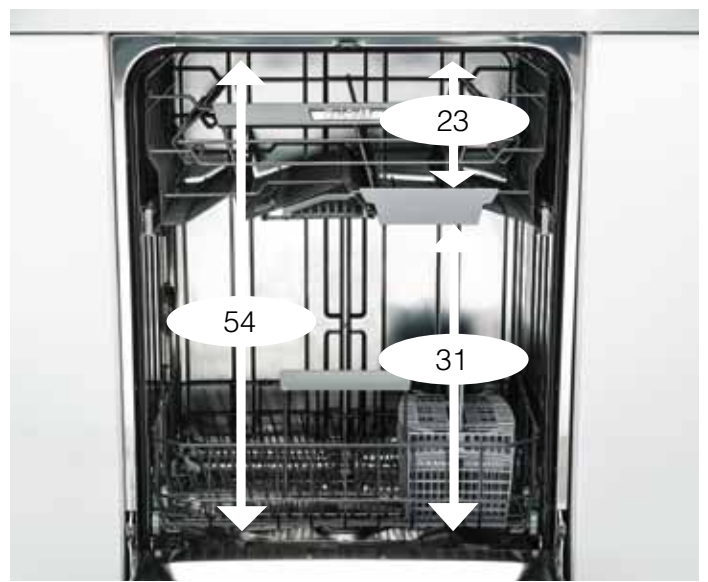

Stor kapacitet

I vores almindelige modeller med midterkurv eller topkurv er der plads til op til 16 kopper. Den interne højde er på 54 cm og med den højdejusterbare overkurv kan der varieres på højden mellem 17 og 23 cm. Fyldningshøjden på underkurven vil ændre sig derefter.