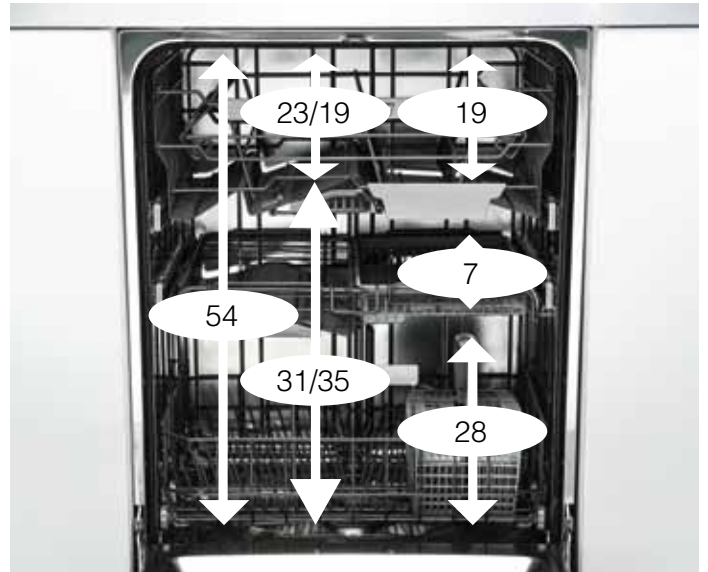

Stor kapacitet

I vores almindelige modeller med midterkurv eller topkurv er der plads til op til 16 kopper. Den interne højde er på 54 cm og med den højdejusterbare overkurv kan der varieres på højden mellem 17 og 23 cm. Fyldningshøjden på underkurven vil ændre sig derefter.