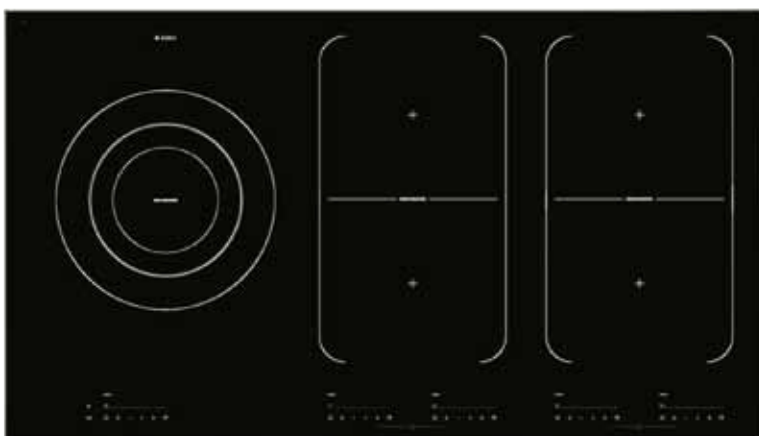

HI1975G

463150

Induktionskogeplade

Sort

Mål (HxBxD): 4,3 × 90,4 × 52,2 cm

Generelt

- Induktion, PowerBoost Supreme, SuperSilent, SmartControl, XpandZone, StopGo, StayWarm, BoilControl - minimerer at maden koger over, ChildLock
- Tilslutningseffekt: 11,1 kW

Kogeplade

- Aluminiumsliste i siderne
- 5 induktionszoner
- Forreste i midten: Ø 18×22 cm, 2,1/3,7 kW, 120 mm (dynamisk registrering af kogegrej),
- Forreste højre: Ø 18×22 cm, 2,1/3,7 kW, 120 mm (dynamisk registrering af kogegrej),
- Bagerste venstre: Ø 26/18 cm, 3,7/5,5 kW,
- Bageste i midten: Ø 18×22 cm, 2,1/3,7 kW, 120 mm (dynamisk registrering af kogegrej),

- Bagerste højre: Ø 18×22 cm, 2,1/3,7 kW, 120 mm (dynamisk registrering af kogegrej)
- XpandZone: Flex induction zone
- SuperSilent
- Kontrol type: SmartControl
- Fingertouch betjening
- XtremePower
- PowerBoost Supreme
- Timerfunktion
- 6 autoprogrammer
- StopGo
- StayWarm
- BoilControl - minimerer at maden koger over
- Sikring mod overophedning
- Restvarmeindikator
- Børnesikring

Kr. 12.395,-